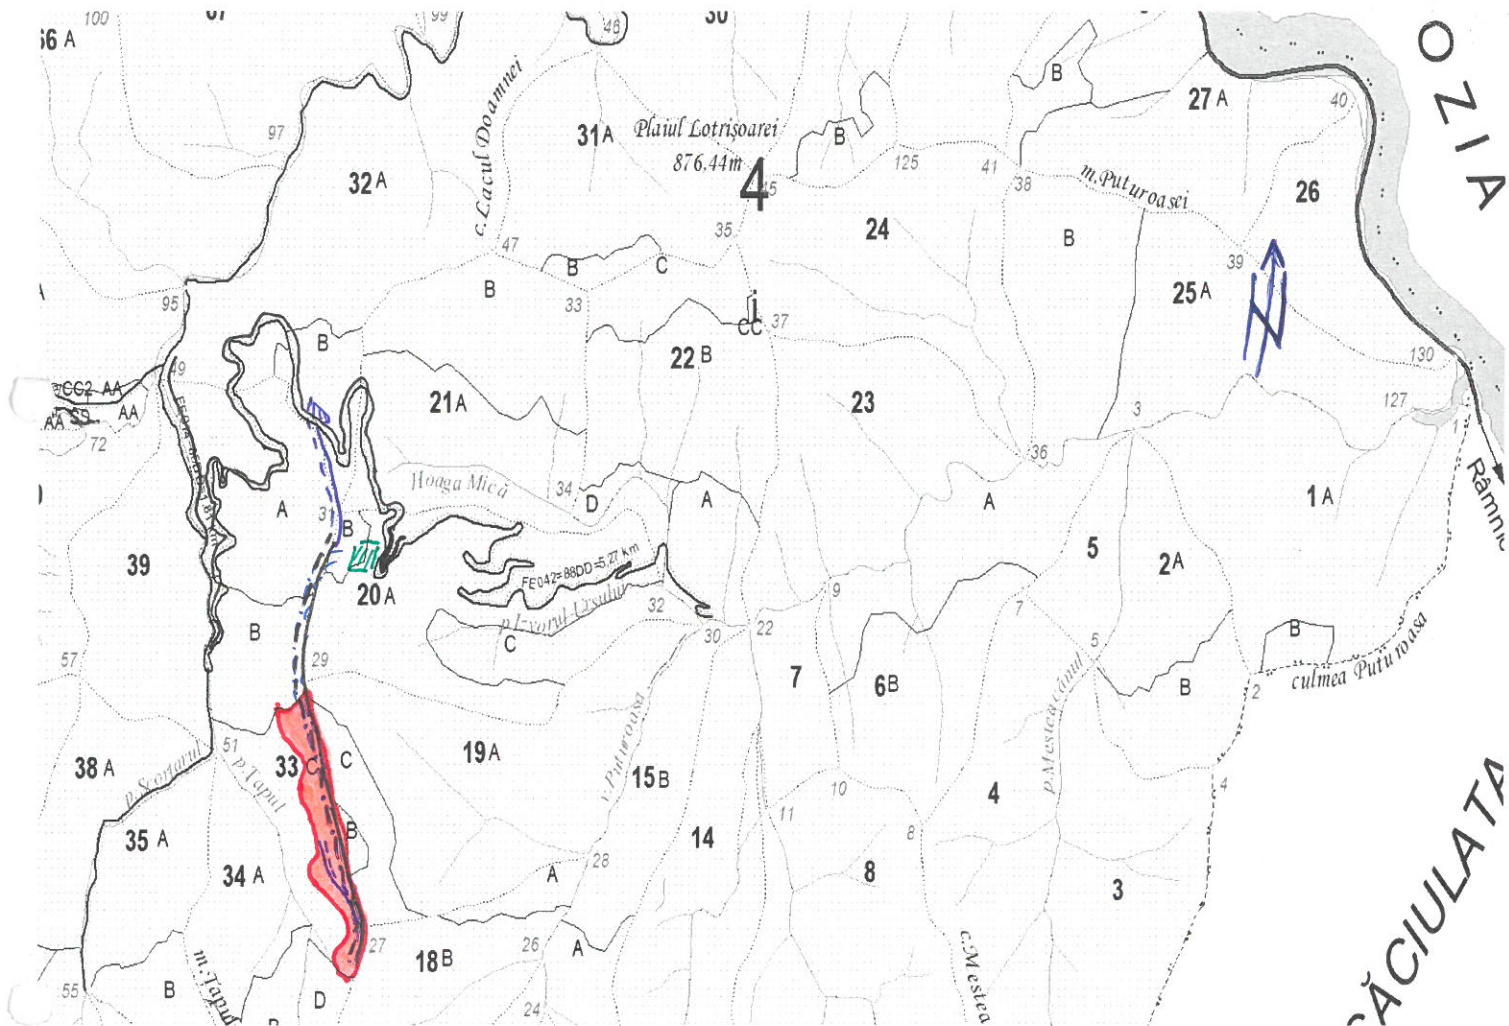

Schita  
 cu amplasarea partizii nr. 85 Paraul Tapului /SUMAL 2300152002350

Legenda :

	Supraf parchet		D.A.F.		Drum tractor		Platforma primara	M1,...		Lemn mort
--	----------------	---	--------	---	--------------	---	-------------------	--------	---	-----------

Scos-apropiat  $\geq 1.520$  .....m ;Transport pe DAF  $8,00$  Km ;Panta  $34^\circ$  .....  
 .....arbori de limita pe care s-a aplicat marca patrata 

Coordonate geografice

	u.a.	Latitudine	Longitudine
Parchet	33C	45,282651	24,250310
Platforma	207	45,28267	24,251805