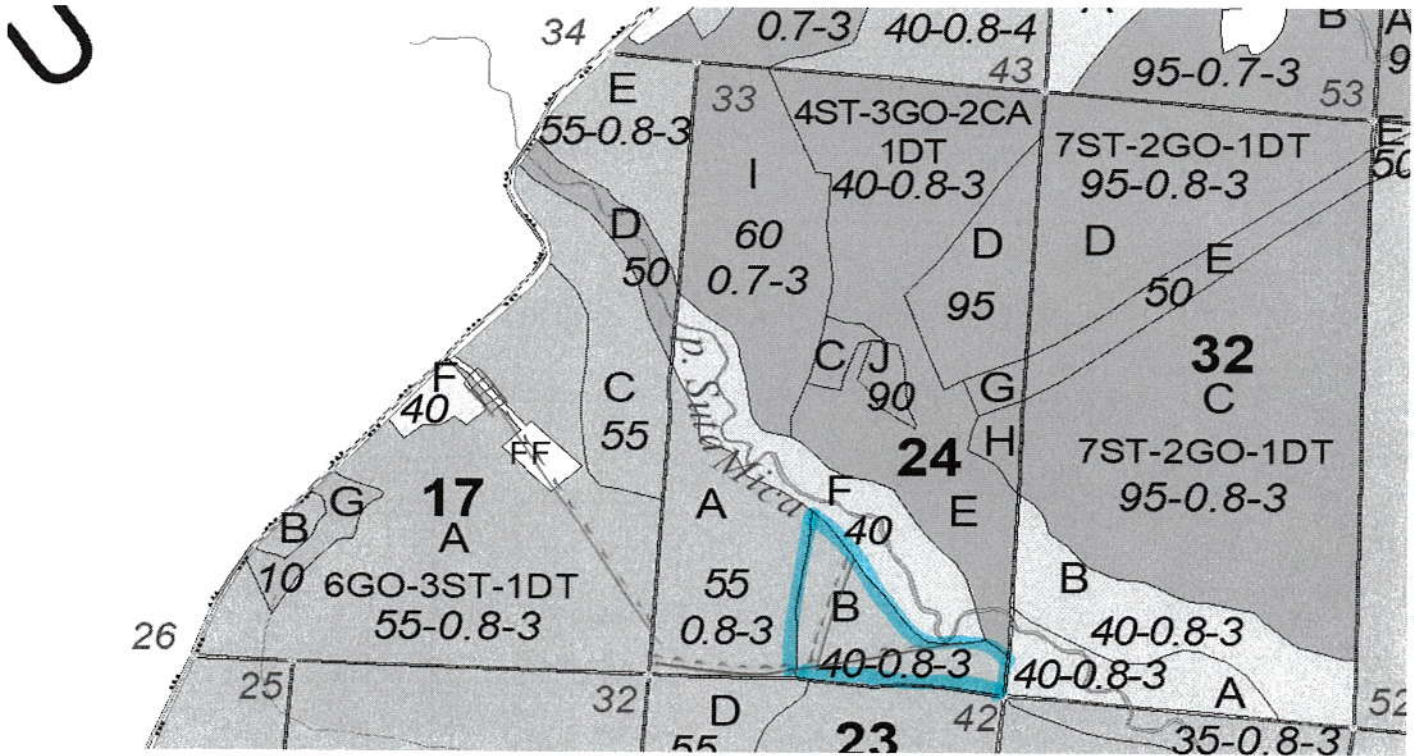

**SCHITA PARCHETULUI SI A PLATFORMEI PRIMARE**

A.P.V.	28/SR 2400035300450	
U.P.	II Lucieni	
u.a.	24B	
<b>COORDONATE</b>		
Parchet	44.851533	25.367846
Platforma Primara	44.854727	25.361803

- Parau (albastru)
- Coama
- o Borna parcelara
- ..... Limita parcelara
- Limita u.a. (negru)
- o.o.o.o.o.o.o Limita de parchet
- ..... Limita de sectiune (S)
- ..... Limita de postata (P)
- ==== Drum auto
- Drum pentru tractoare
- ^^^ Funicular
- Platforma primara
- ↔ Cabana
- ▽ Remiza

ORDINEA DE LUCRU IN POSTATE	
DOBORAT	COLECTAT
P <sub>1</sub>	-
-	P <sub>1</sub>

INTOCMIT  
 Data: 10.03.2024  
 Nume prenume: Teh. Bunea Florin  
 Semnatura: *[Signature]*