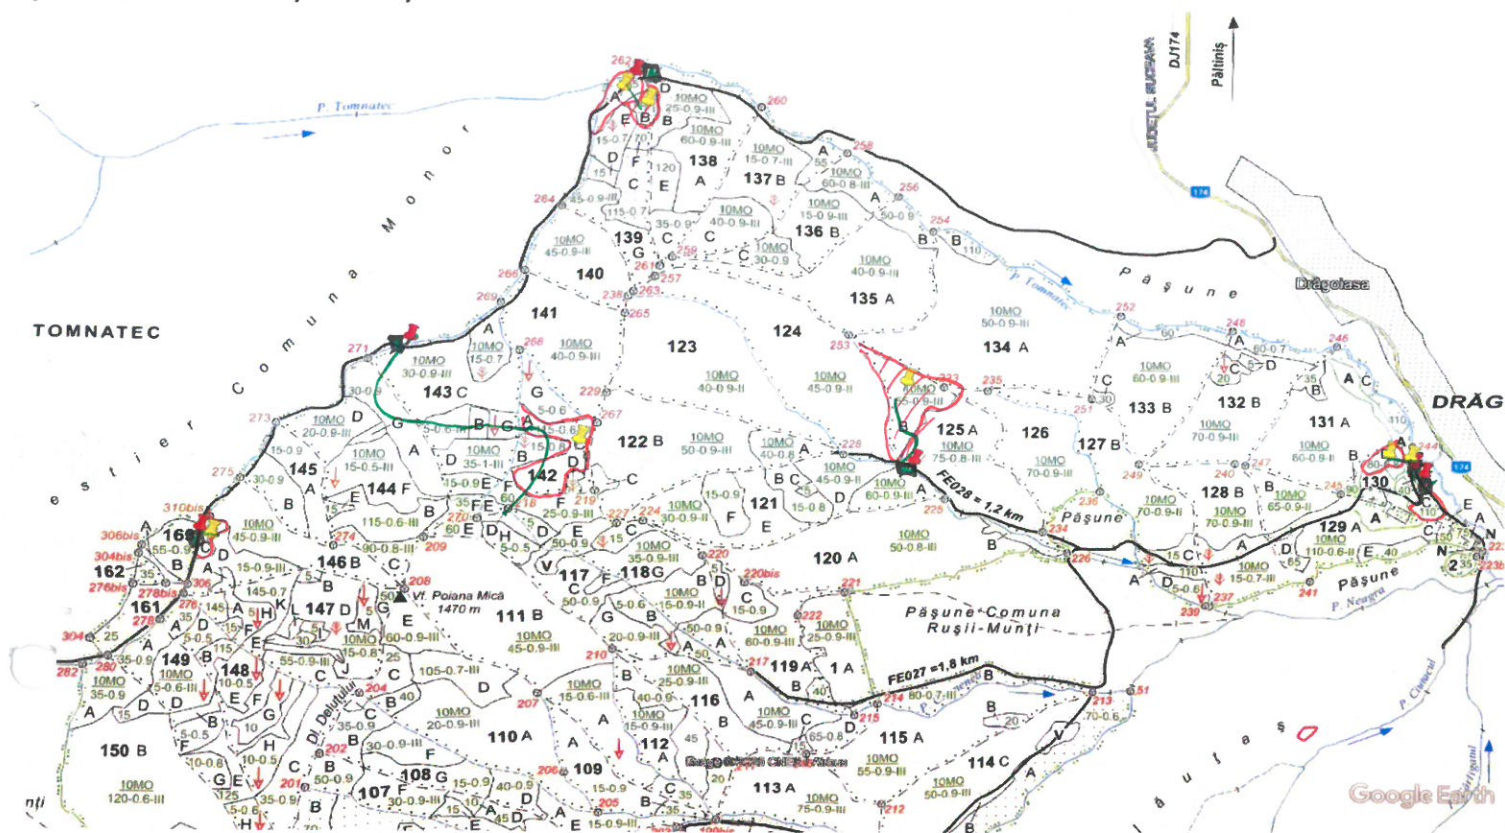

SCHIȚA PARCHETULUI

PARTIDA 6702/2500029401760
Denumire 6702-PRIMĂRIA
parchet RUȘII MUNȚI

U.P.X Drăgoiasa
u.a.139A,139B,142A,146C,125B,130C,130D

LEGENDĂ

Limită de parcelă	u.a.	Coordonate GPS parchet :	
Limită și indicativ de subparcelă	7B \ 7C	139A	47.172494°	25.397906°
Bornă parcelară	135 	139B	47.171786°	25.399260°
Drum auto forestier		142A	47.158473°	25.396116°
Suprafața parchetului		146C	47.154769°	25.377271°
Căi de colectare pt. adunat		125B	47.160796°	25.412942°
Căi de colectare pt. scos-apropiat (D.T.)		130D	47.157960°	25.439278°
Limită de poștaș		130C	47.157804°	25.440506°
Platformă primară		163B	47.155051°	25.376725°
Pârâu		143C	47.162471°	25.387087°
Podet din lemn traversare pârâu		139A	47.173159°	25.398527°
O.S. Broșteni deține	<input type="checkbox"/> DA <input checked="" type="checkbox"/> NU	125A	47.157664°	25.413477°
teren aferent platformei primare		130C	47.157596°	25.440737°
		130C	47.157204°	25.441305°