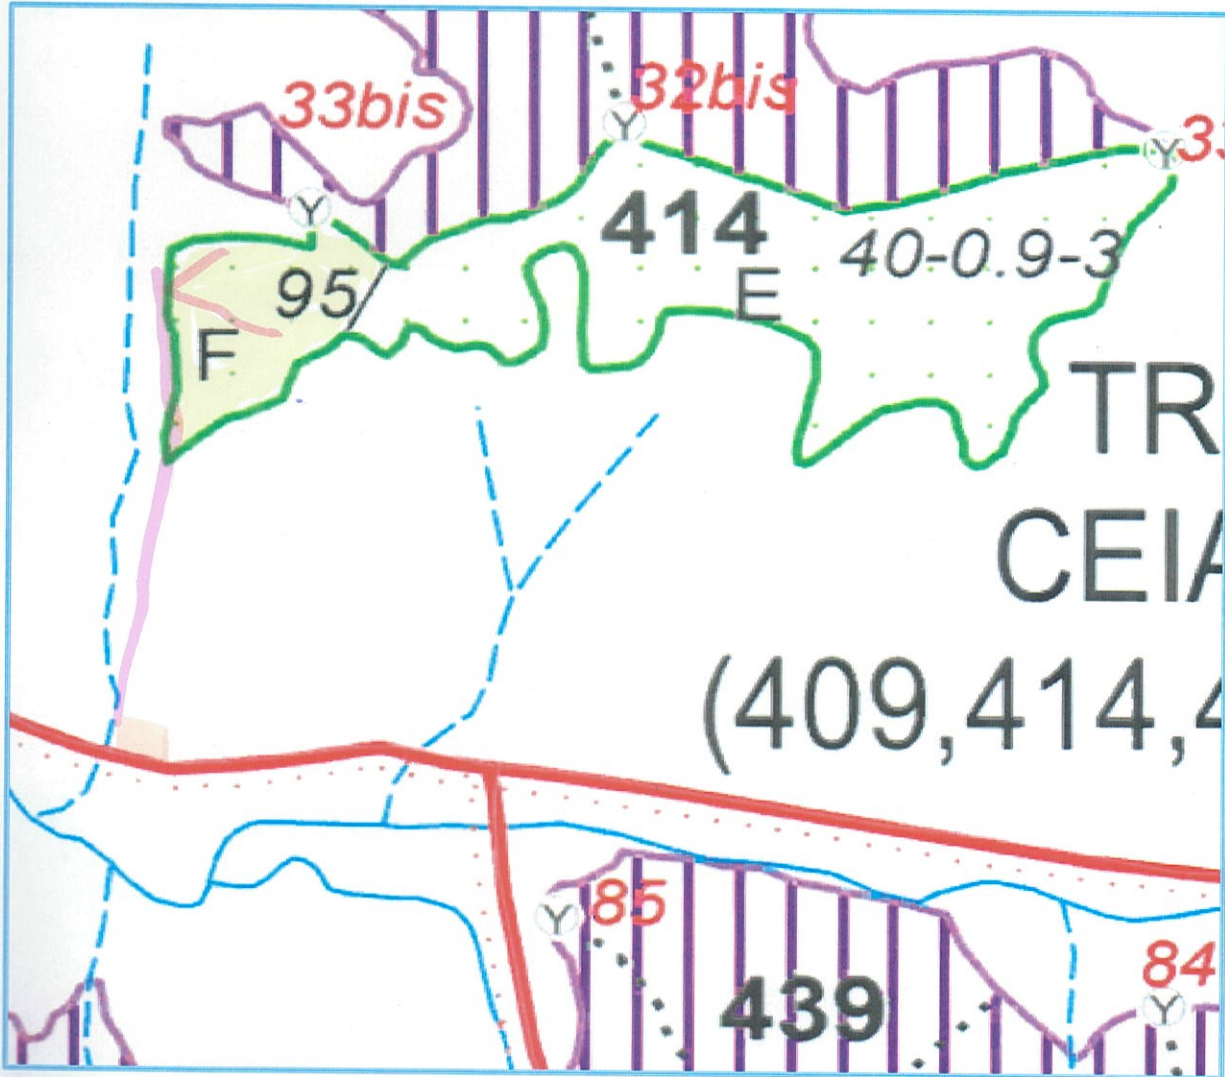

Schita partizii

Număr A.P.V. FOND	Număr A.P.V. SUMAL	U.P.	u.a.	Coordonate geografice punct parchet		Coordonate geografice punct platformă primară	
				Latitudine	Longitudine	Latitudine	Longitudine
299	2600158800320	3	414F	46.471795	24.936868	46.468706	24.935590

-  - Suprafata parchetului
-  - Cai de acces existente
-  - Platforma primara
-  - Distanța de seos apropiat

Întocmit: