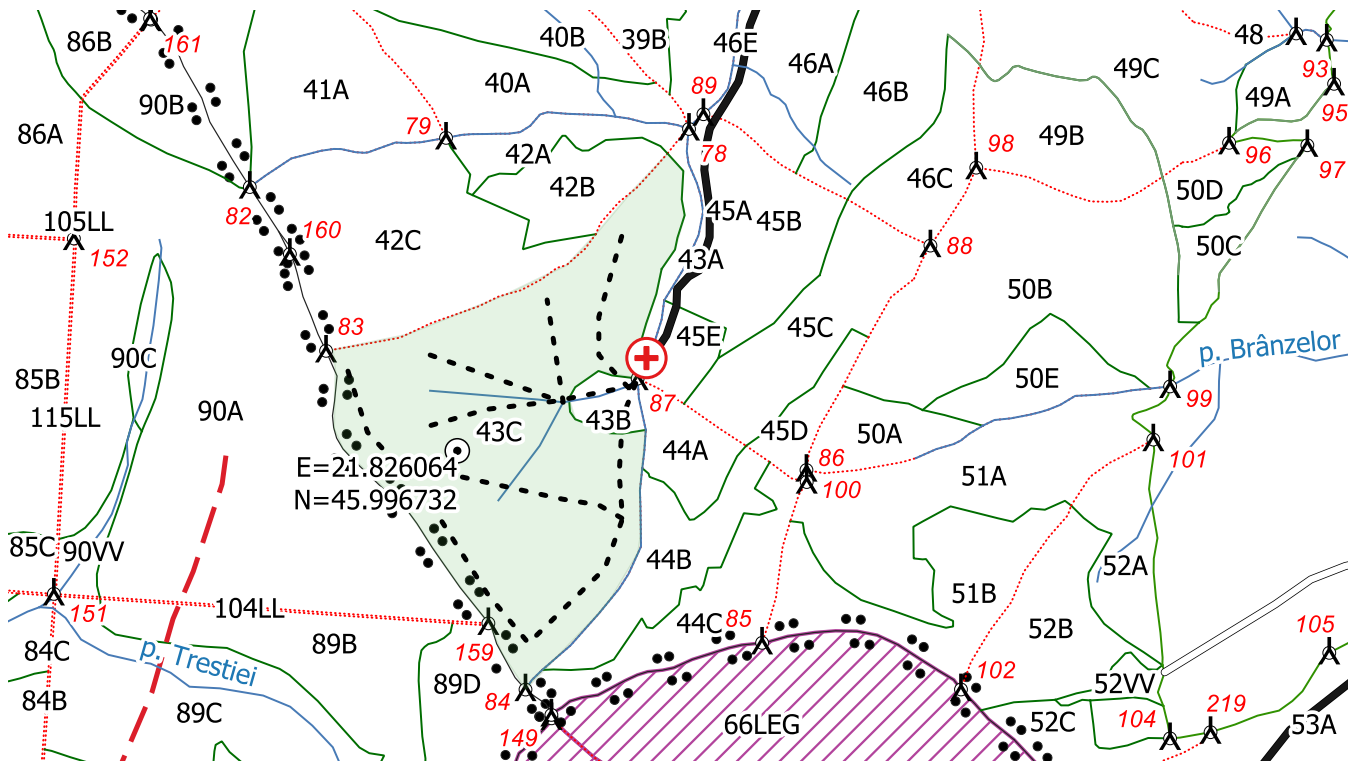

DIRECȚIA SILVICĂ ARAD
OCOLUL SILVIC LIPOVA
SCHIȚA PARCHETULUI
Partida nr. 1396 / 2400238301020
U.P.III, u.a.43C

Contează pentru viitor!

0 100200 m

Legenda

- ⊙ centru parchet
- ⊕ platforma primara
- - - drum tractor existent [5]
- delimitare_parchet
- ▲ borne
- ape
- Drum forestier existent
- Drum forestier necesar
- Drum comunal
- Limita subparcela
- ⋯ Limita parcela
- Limita fond forestier stat
- ⋯ Limita unitate de productie
- retrocedate

| Coordonate | Latitudine | Longitudine |
|-------------------|------------|-------------|
| centru parchet | 45.996732 | 21.826064 |
| platforma primara | 45.998457 | 21.830644 |

Resp. fond forestier,
ing. Mitruș Mihai