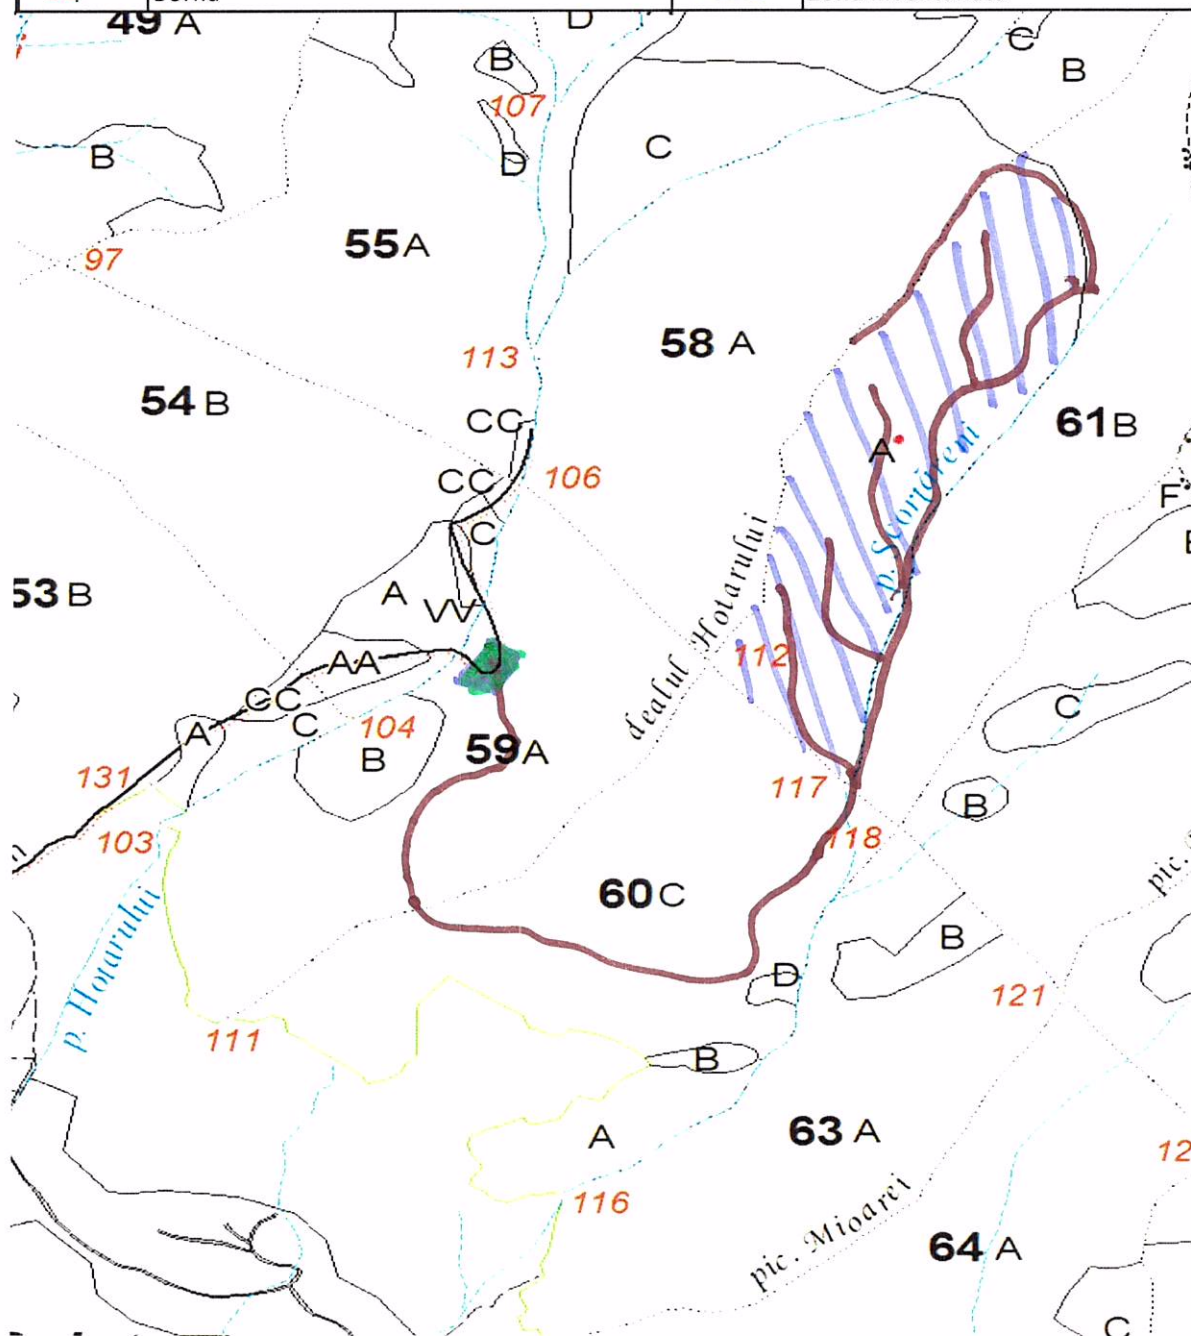

240005701400

Legenda:

	Drum auto forestier		Parau
	Platforma primara		Izvor
	Drum de tractor cu eroziune excesiva		Vizuina.....
	Traseu de scos apropiat cu tractorul		Arbori morti
	Adunat cu atelajele		Zona protectie izvor, arbori de biodiversitate (insula de imbatranire)
	Limita de parcela		Podet traversare parau
	Limita de subparcela		Zona inventariata
	Borna		

Coordonate geografice : 46. 203192 - parchet
26. 983642

46. 200028 - platforma primara
26. 976544

DISTANTA MEDIE = 1200 M