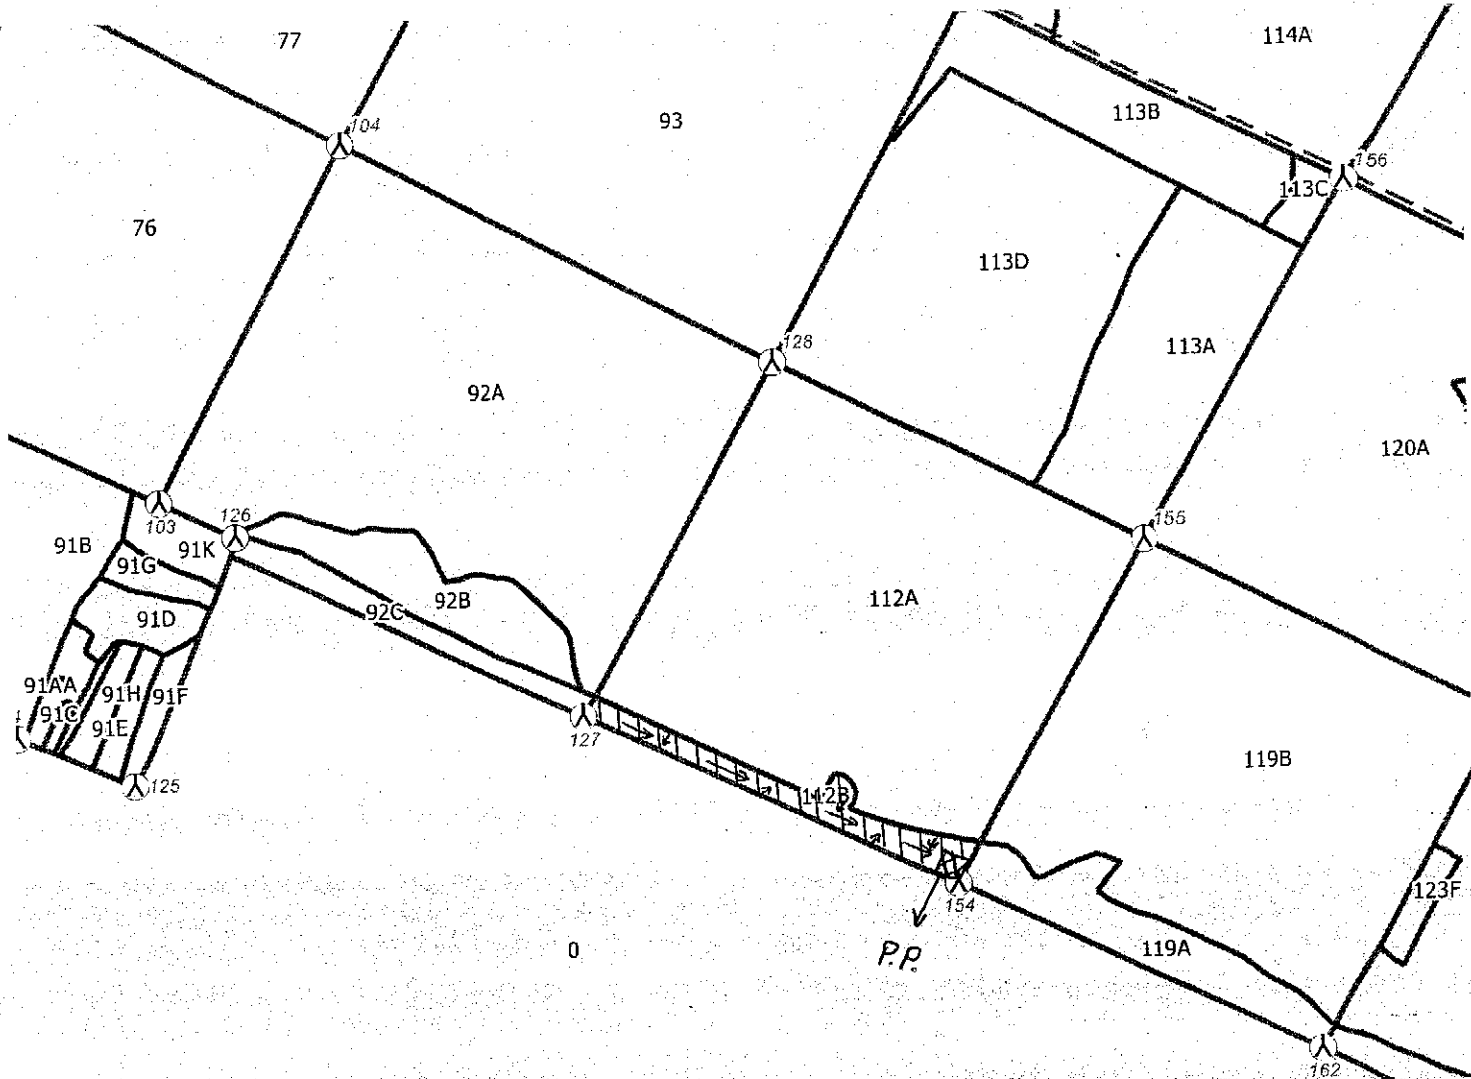

UP	Ua	Volum mc.	Felul taierii / nat. produsul ui	Suprafata Ha	Accesib.	Coordonate geografice Parchet		Coordonate geografice Platforma primara	
						Lat N	Long.E	Lat N	Long.E
IV PUNGHINA	112B	79,81	CRÂNG	1,21	1-250 m	44,275214	22,896412	44,274566	22,897979

Legenda:

- suprafata partizii :
- Limita parchetului , cai de colectare cai de scos apropiat
- alte obs :
- platforma primara UP IV PUNGHINA Ua 112B suprafata 200 mp.
- DAF

Sef District

Intocmit
 Responsabil F.F