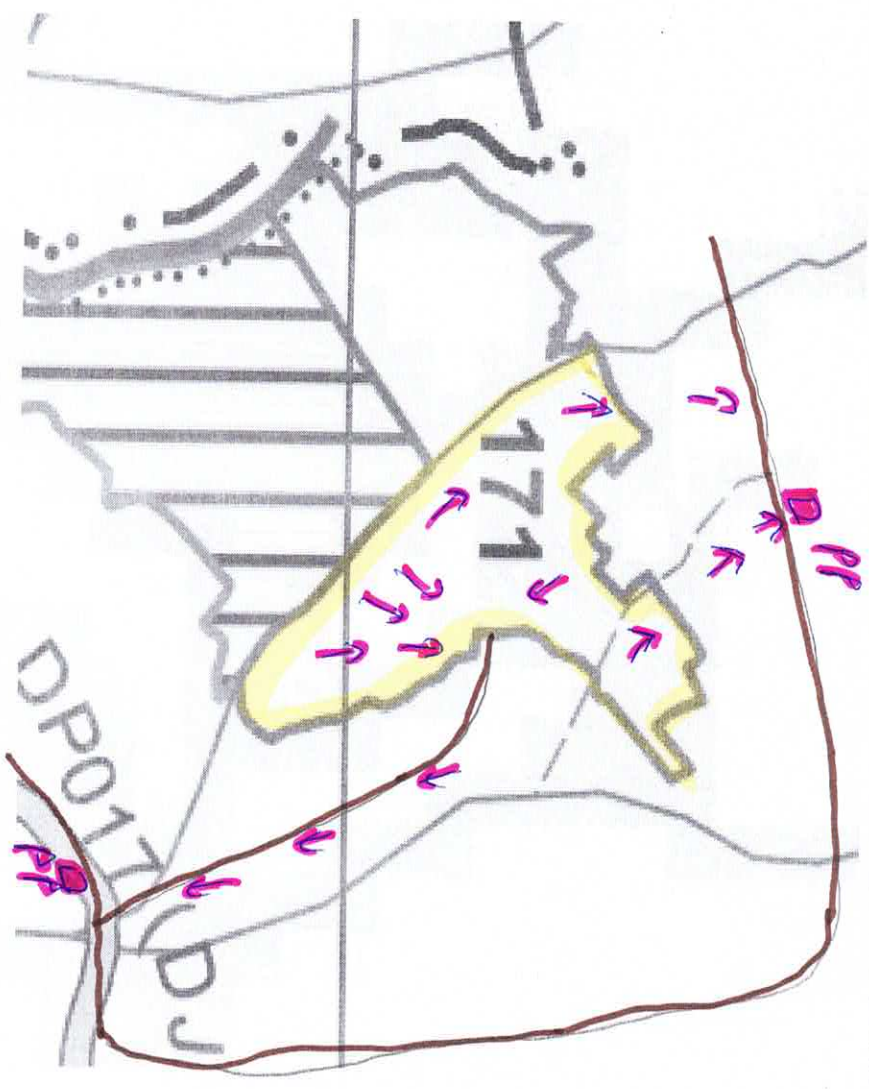

REGIA NATIONALA A PADURILOR - ROMSILVA
 DIRECTIA SILVICA HARGHITA
 OCOLUL SILVIC HOMOROD
 Proprietate de Stat

Schita parchetului

Nr. crt.	Natura produsului	Ocolul Silvic	Nr. Part. Registru	Nr. Part. SUMAL	Supraf. ha.	Felul tinerii	Rasinoase	Fag	Qercinee	DT	DM	V. brut me.	U.P.	u.a.
1	Secundare	Homorod	113	2400141303660	17.85	rauri	203.73	1.57	9.35	154.64	47.03	416.32	II. Odohei	171

← Visericani

Coordonate parchet	
X.	Y.
46.384.397	25.272.181
Coordonate Platf. Prim.	
X.	Y.
46.387.432	25.269.348
46.378.432	25.279.841

— Stream

PARCHET AL EXPLORARE

PLATFARMA PEINARE

INCHIR

Sine Area 15294