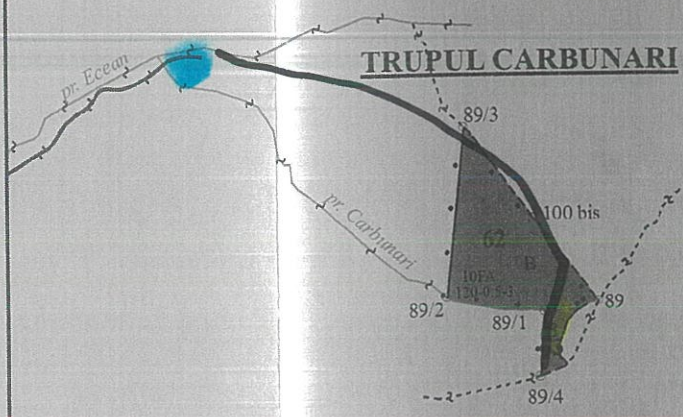

**TRUPUL GALAOAIA**

**TRUPUL MERMEZEU**

- 2,
- 2
- 2

Harta APV 08/13

**TRUPUL CARBUNARI**

Coordonate  
 Punct: Latitudine 46 854 250  
 Longitudine 24 926 692.  
 Platforma Primara  
 Latitudine 46 859 473  
 Longitudine 24 912 598.