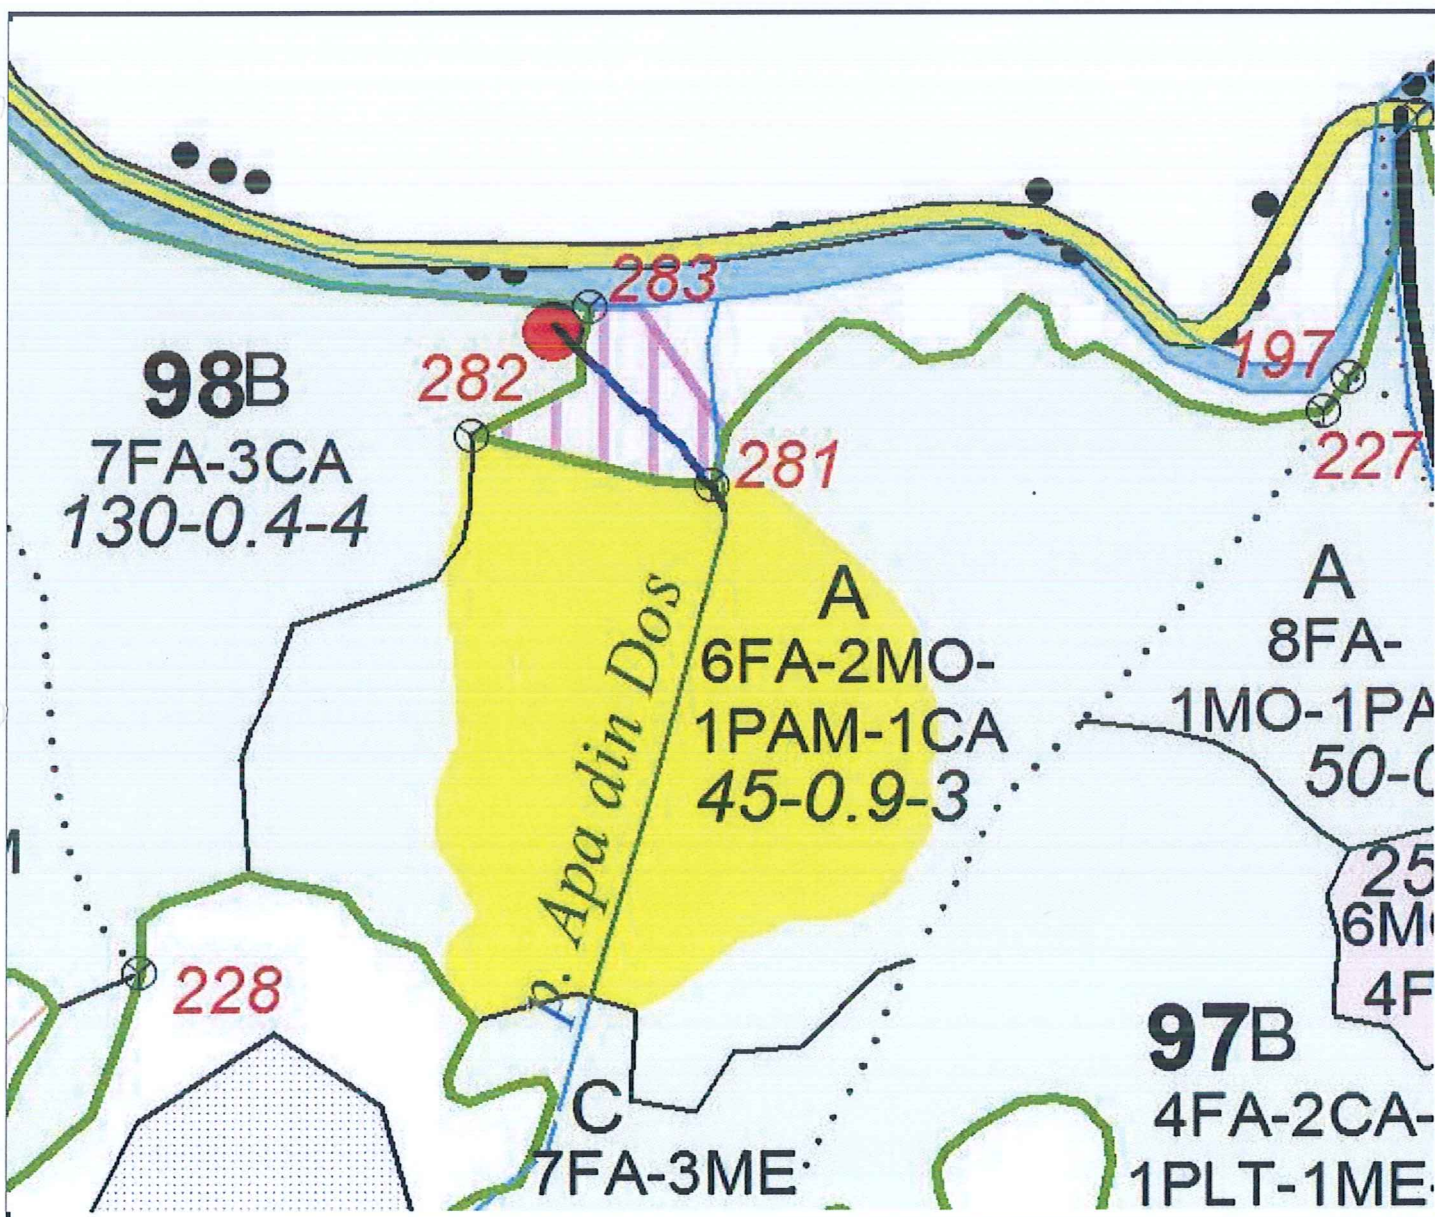

SCHITA PARCHETULUI 506 VI. Racat. P. Apa din Dos  
 SUMAL nr.: 2300194500570

COORDONATE GEOGRAFICE				AMPLASAMENT	
Parchet		Platforma		U.P.	I MUNTELE RECE
X (LONGITUDINE)	Y (LATITUDINE)	X (LONGITUDINE)	Y (LATITUDINE)		
23.238070	46.663388	23.236659	46.666050	u.a.	98A

LEGENDA

-  Cale permanenta de transport
-  Drum tractor existent
-  Parchet
-  Platforma primara

Conducator lucrare,

Canton  
 Padurar