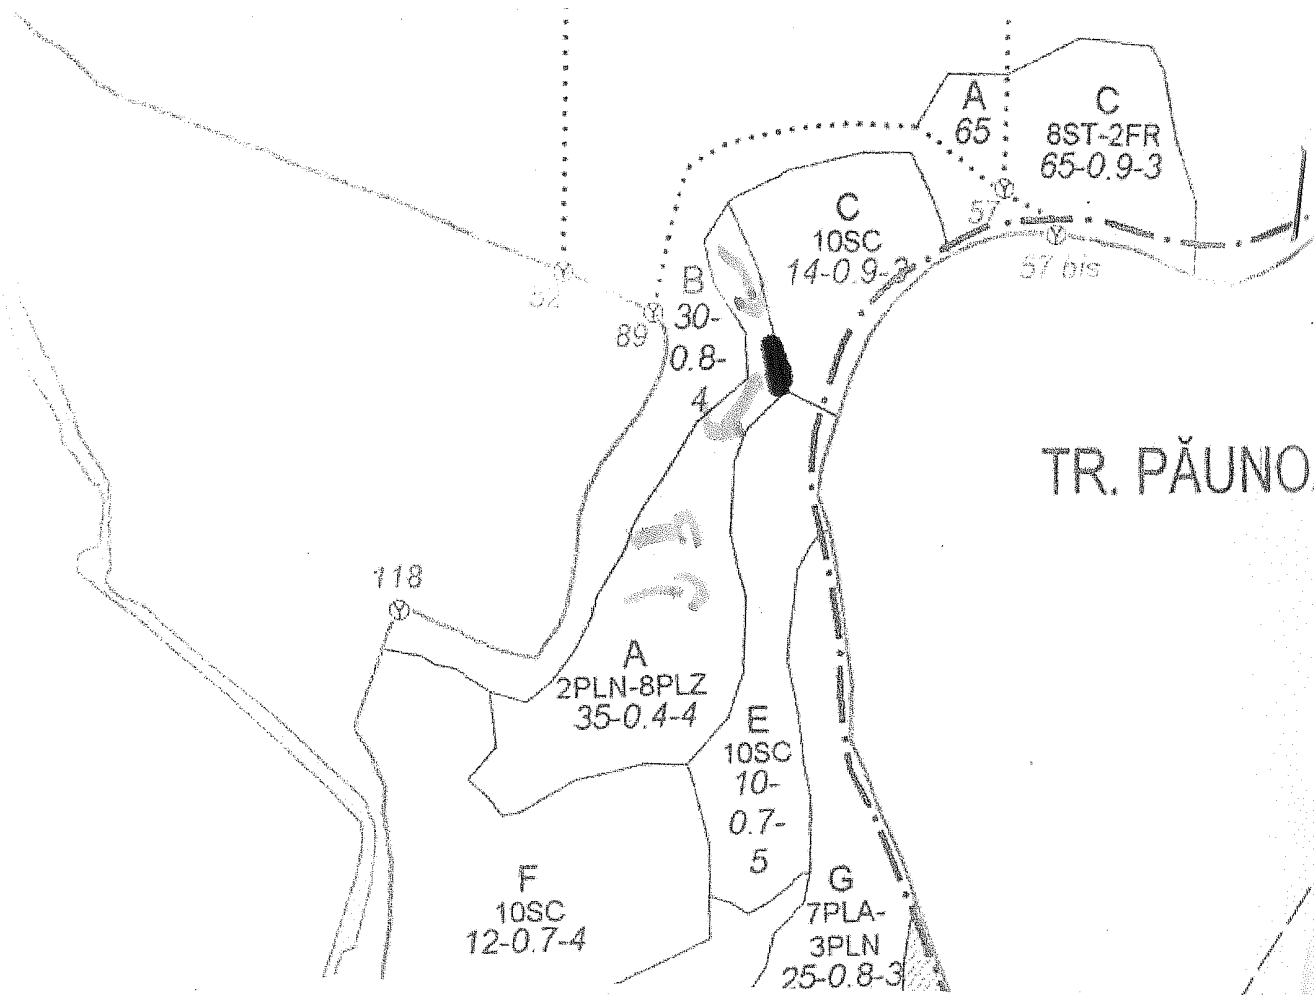

DIRECTIA SILVICA PRAHOVA - OCOLUL SILVIC PLOIESTI

Partida nr. 1897 , SUMAL 2300010101850

Natura taierii: Supraf.: Volum mc.

SCHITA PARCHETULUI

Legenda:

- Suprafata parchetului
- Platforma primara
- Zone umede
- Zone cu alunecari de teren
- Stancarii / grohitisuri
- Paduri ripariene
- Zona tampon- Arbore mort
- Izvor
- Captari de apa / pastravarii
- Drum de tractor (in teren materializat pe arborii limitrofi cu litera T)
- Cai de scos - apropiat cu atelajele (in teren materializate pe arborii limitrofi cu sageata)

Coordonate:

Parchet: Lat 4, 4742594, Lon 2, 5959181
Platforma (1): Lat 4, _____, Lon 2, _____
Platforma (2): Lat 4, _____, Lon 2, _____

Accesibilitate: 700-1000cm

Delegat marcare:

Padurar titular canton: