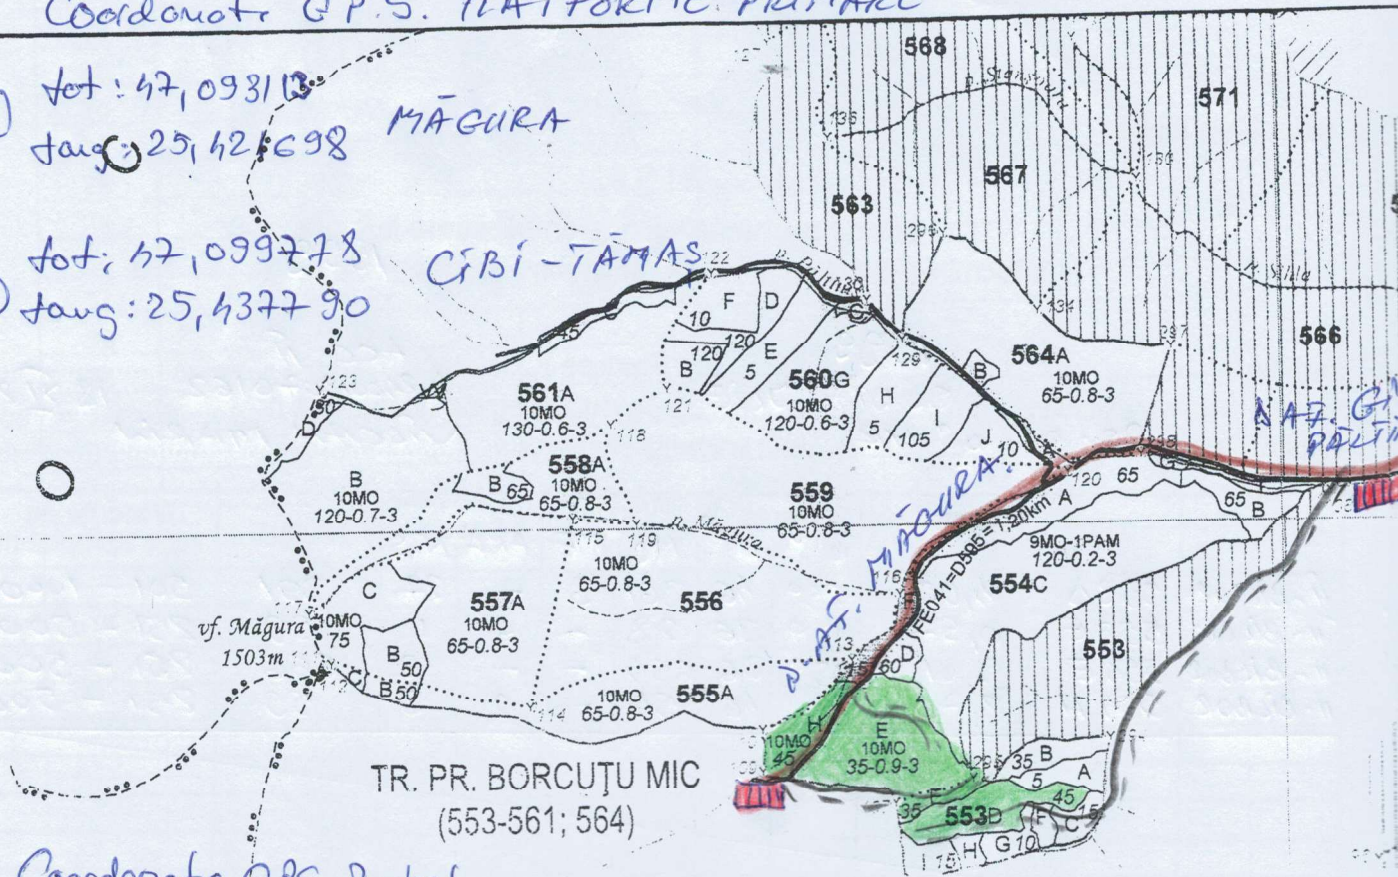

Coordonate GPS. PLATFORME PRIMARE

① Lat: 47,093113
 Long: 25,42,698 MĂGURA

② Lat: 47,099778
 Long: 25,437790 CIBI-TĂMAS

TR. PR. BORCUȚU MIC
 (553-561; 564)

Coordonate GPS. Parchet.

ua: 553d Lat: 47,092668
 Long: 25,427218

ua 553e Lat: 47,092662
 Long: 25,426750

ua 554e Lat: 47,093405
 Long: 25,422210

ua 554h Lat: 47,092990
 Long: 25,421117

Platforma Primara Nr 1. u-a și amplasata pe suprafața Primăriei
 Jotarea
 Nr 2. u-a și amplasata în U.P. I Parohiei Bîlbor.
 ua: 60B

- Legendă:
-  Suprafața Parchetului
 -  Acru de tractor existent.
 -  D-AT. GIRLE PĂLTIȘI, MĂGURA

 Platforma Primara

SA. STAN TUȚE

Pod. VILCAN MARIU

[Signature]