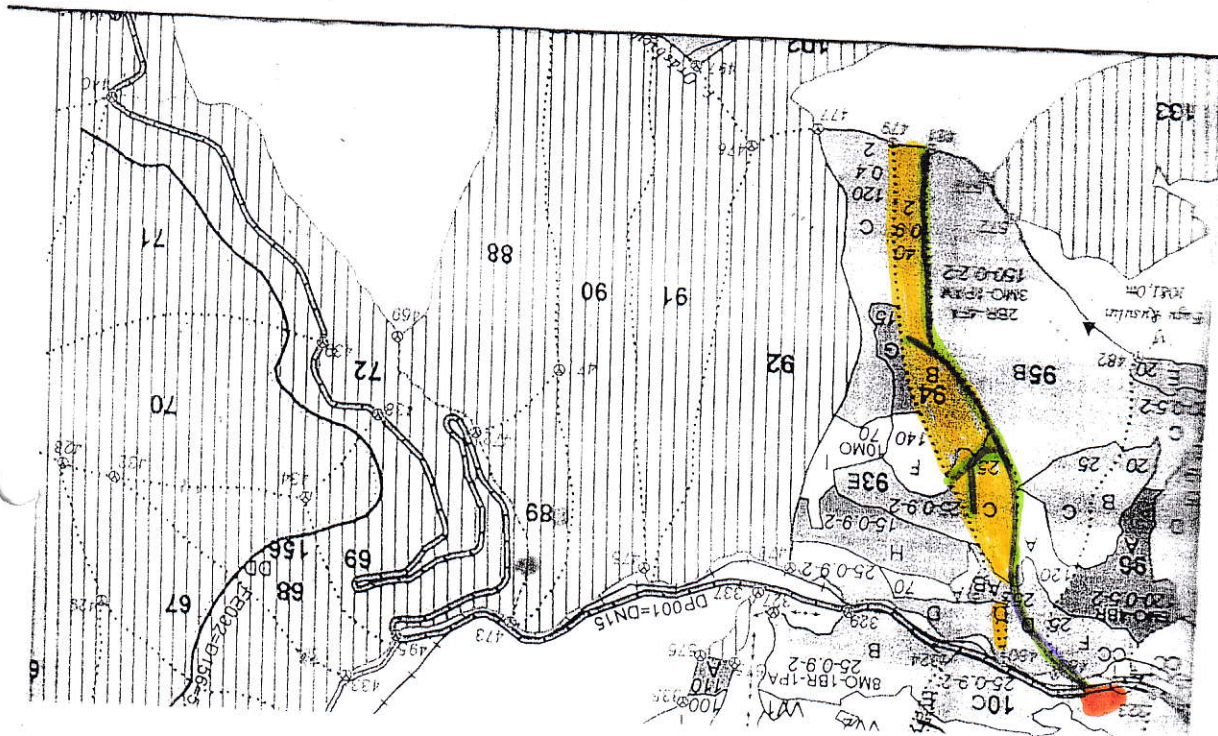

SCHIȚA PARCHETULUI

Platforma primară se află pe teren privat
 Suprafața pe care s-a marcat
 se află inclusă în Sit. „Natura 2000”

Coordonate GPS .

Parclet
 46,967100 N.
 25,445900 E

Platf. primară
 46,974900 N.
 25,439900 E

LEGENDA

	Suprafața parclet
	Dr. de tractor existent
	Platforma primară