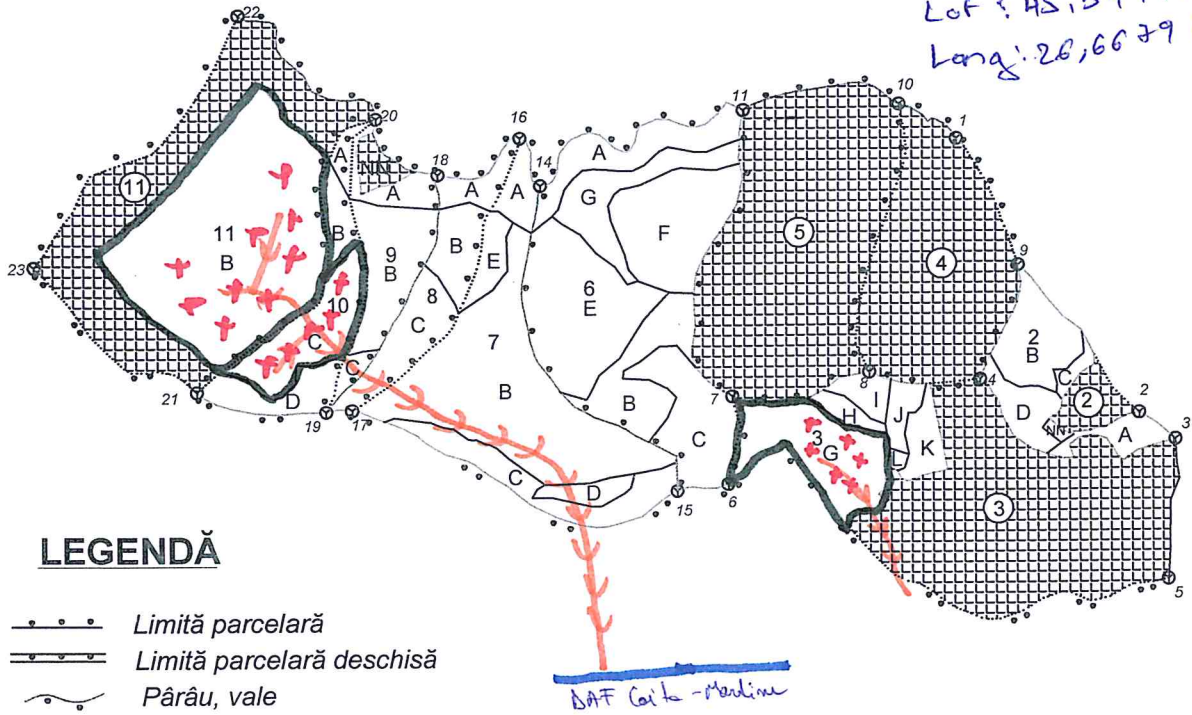

HARTA PARCHETULUI NR 584 ACI A. BISOCA

Coordonate parcelă:
 Lat: 45,549972
 Long: 26,669754
 Coordonate plată primară:
 Lat: 45,549972
 Long: 26,667954

LEGENDĂ

- Limită parcelară
- Limită parcelară deschisă
- Pârâu, vale
- 11 Număr de parcelă
- Limită și indicativ de subparcelă
- Anulare de limite
- Bornă parcelară
- Limită de proprietate
- Pădure alți proprietari

- Suprafața U.A
- Arbori Marcați
- Drau Scos-Apropiat

Dist scos-apropiat = 1100 m

Sef proiect
 ing. Sandu Mihai

Expert C.T.A.P.,
 ing. Boboc Constantin

INSTITUTUL NAȚIONAL DE CERCETARE-DEZVOLTARE
 ÎN SIVICULTURĂ "MARIN DRĂCEA"
 STAȚIUNEA PITEȘTI

PRIMARIA BISOCA

Faza
 Studiu

U.P.VII BISOCA

Proiectat	ing. Furtuna Marius	
Desenat	tehn. Mira Ion	
Colorat	tehn. Mira Ion	
Verificat	ing. Boboc Constantin	
Sef Stațiune	ing. Păunescu Silviu	

Scara
 1:20000
 Data
 2017

Suprafața: 145.00 HA

HARTA GENERALĂ

Planșa
 Nr.
 Exmpl.
 Nr.