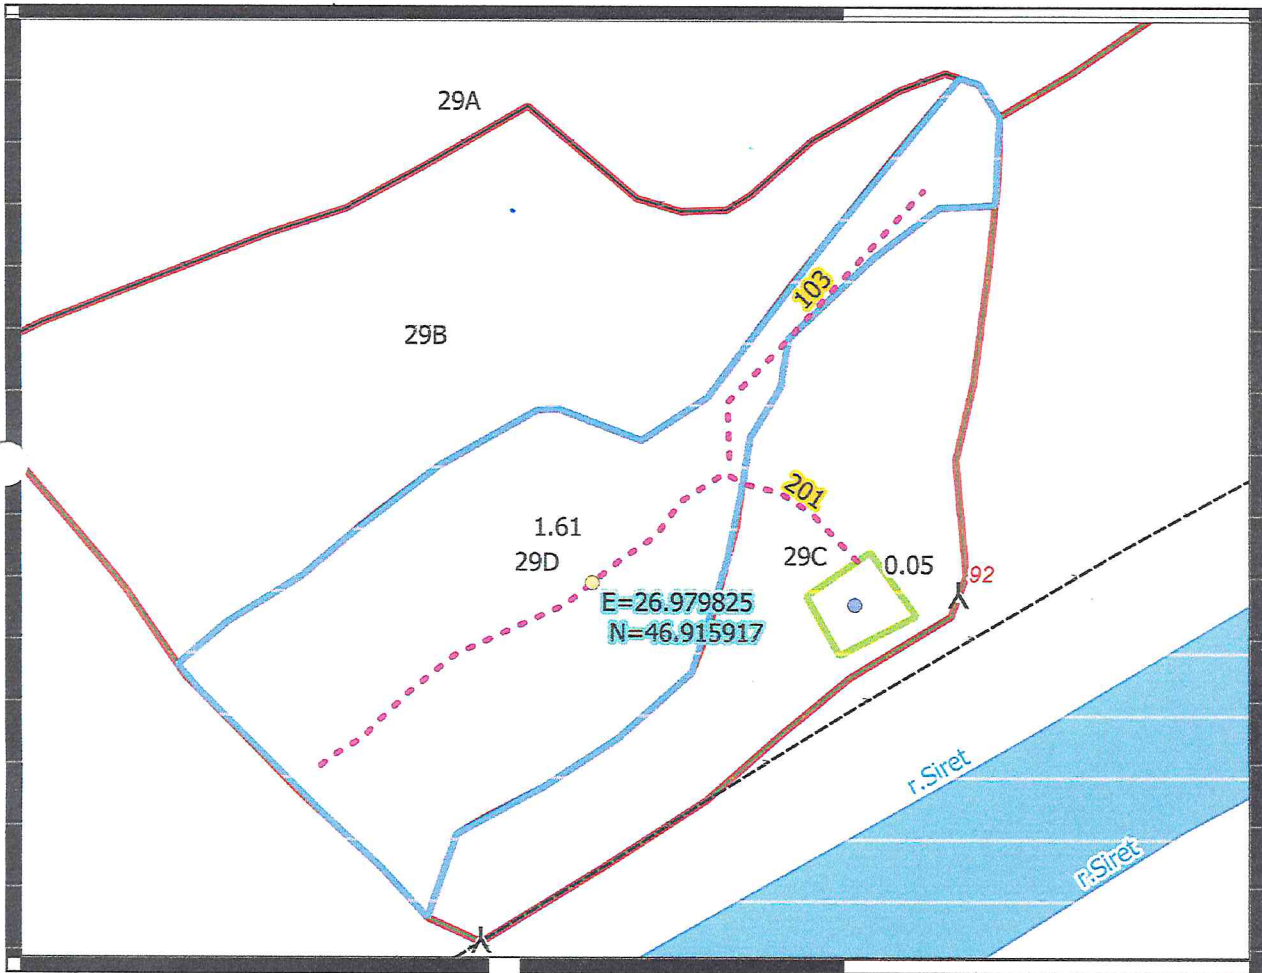

**DIRECTIA SILVICA NEAMT
 OCOLUL SILVIC ROMAN
 U.P. I DULCESTI
 u.a. 29D
 Partida: 394/ 2300023103680
 T. Rase**

Legenda:

- centru_parchet
- platforma_primara
- tractor_existent
- ▭ delimitare_parchet
- ▭ delimitare_platforma
- ▲ borne
- ape_arc
- Drum de pamant
- Limita subparcela
- Limita fond forestier stat
- ▭ parc_poly
- ▭ ape_poly

Tip puncte	X_Est	Y_Nord
centru_parchet	26.979825	46.915917
platforma_primara	26.980856	46.91584

**Responsabil marcare,
 Ing. Leonte Bogdan**

LB

**Padurar,
 Opariuc Vasile**

OV