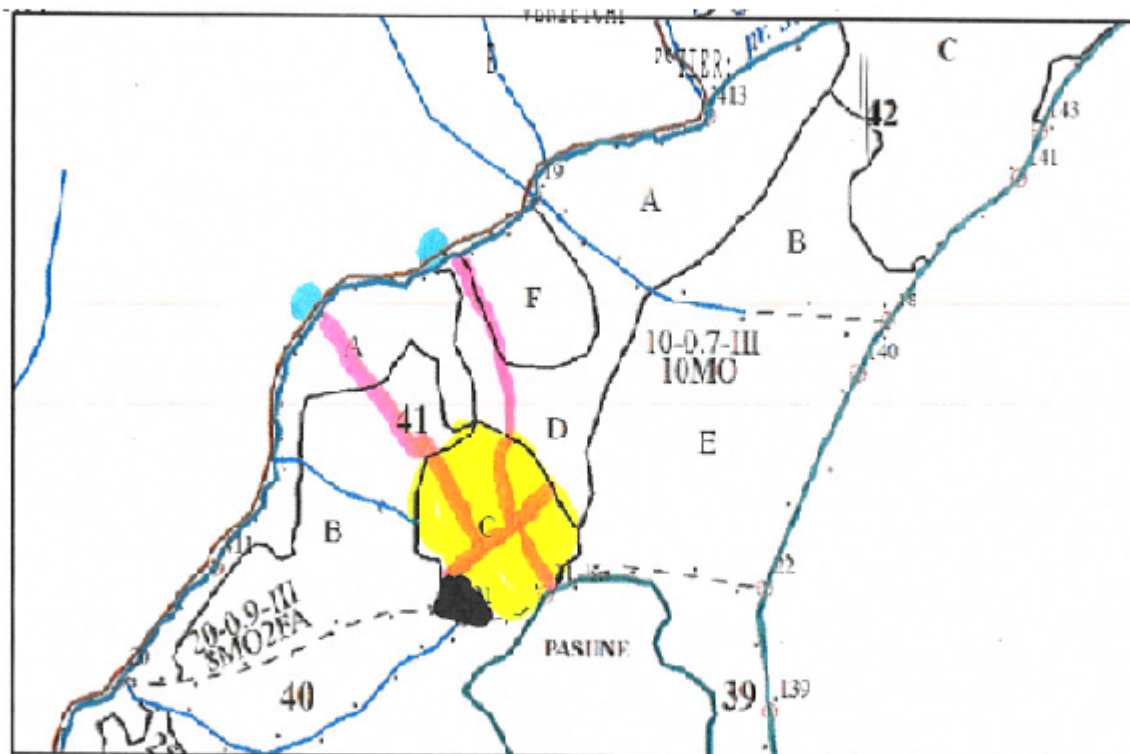

Schita partizii

Număr A.P.V. FOND	Număr A.P.V. SUMAL	U.P.	u.a.	Coordonate geografice punct parchet		Coordonate geografice punct platformă primară	
				Latitudine	Longitudin	Latitudin	Longitudin
7609	2400157301100	II Deda	41C	47.039046	25.090679	47.038946	25.085851

- Suprafața parchetului

- Căi de acces

- Rampa situată în u.a.

Plantare 2024.

133 RNP