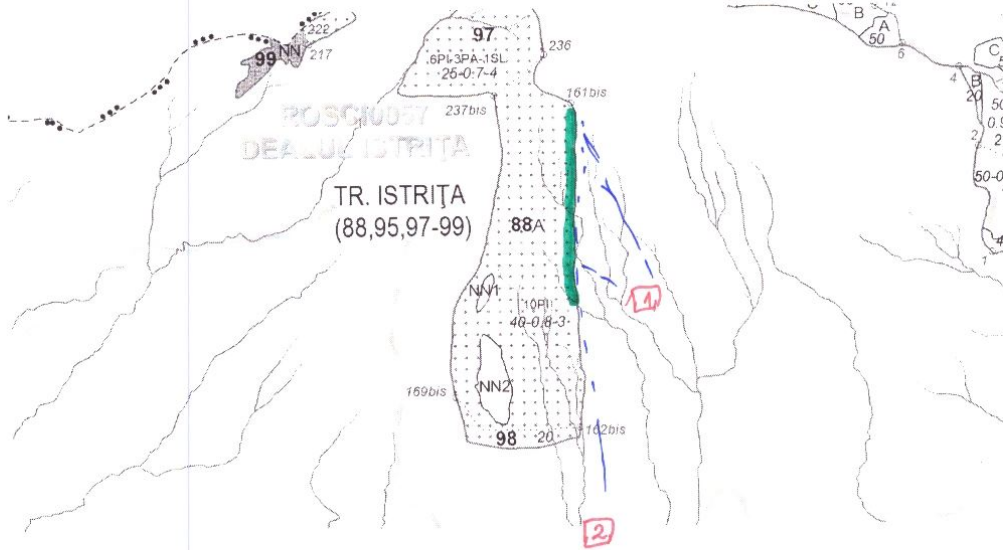

SCHITA PARCHETULUI
PARTIDA 918 AC I Pietroasele (SUMAL 2400169300420)
UP.IV MONTEORU ; U.A.88A%6.

- SUPRAFATA PARCHET ■
- CALE DE ACCES - - - -
- PLATFORMA PRIMARA 1 1
- PLATFORMA PRIMARA 2 2

COORDONATE PARCHET

88A%6	45.114314N	26.540923E
-------	------------	------------

COORDONATE PLATFORMA PRIMARA

P1	45.110819N	26.535281E
----	------------	------------

COORDONATE PLATFORMA PRIMARA

P2	45.096936N	26.534434E
----	------------	------------