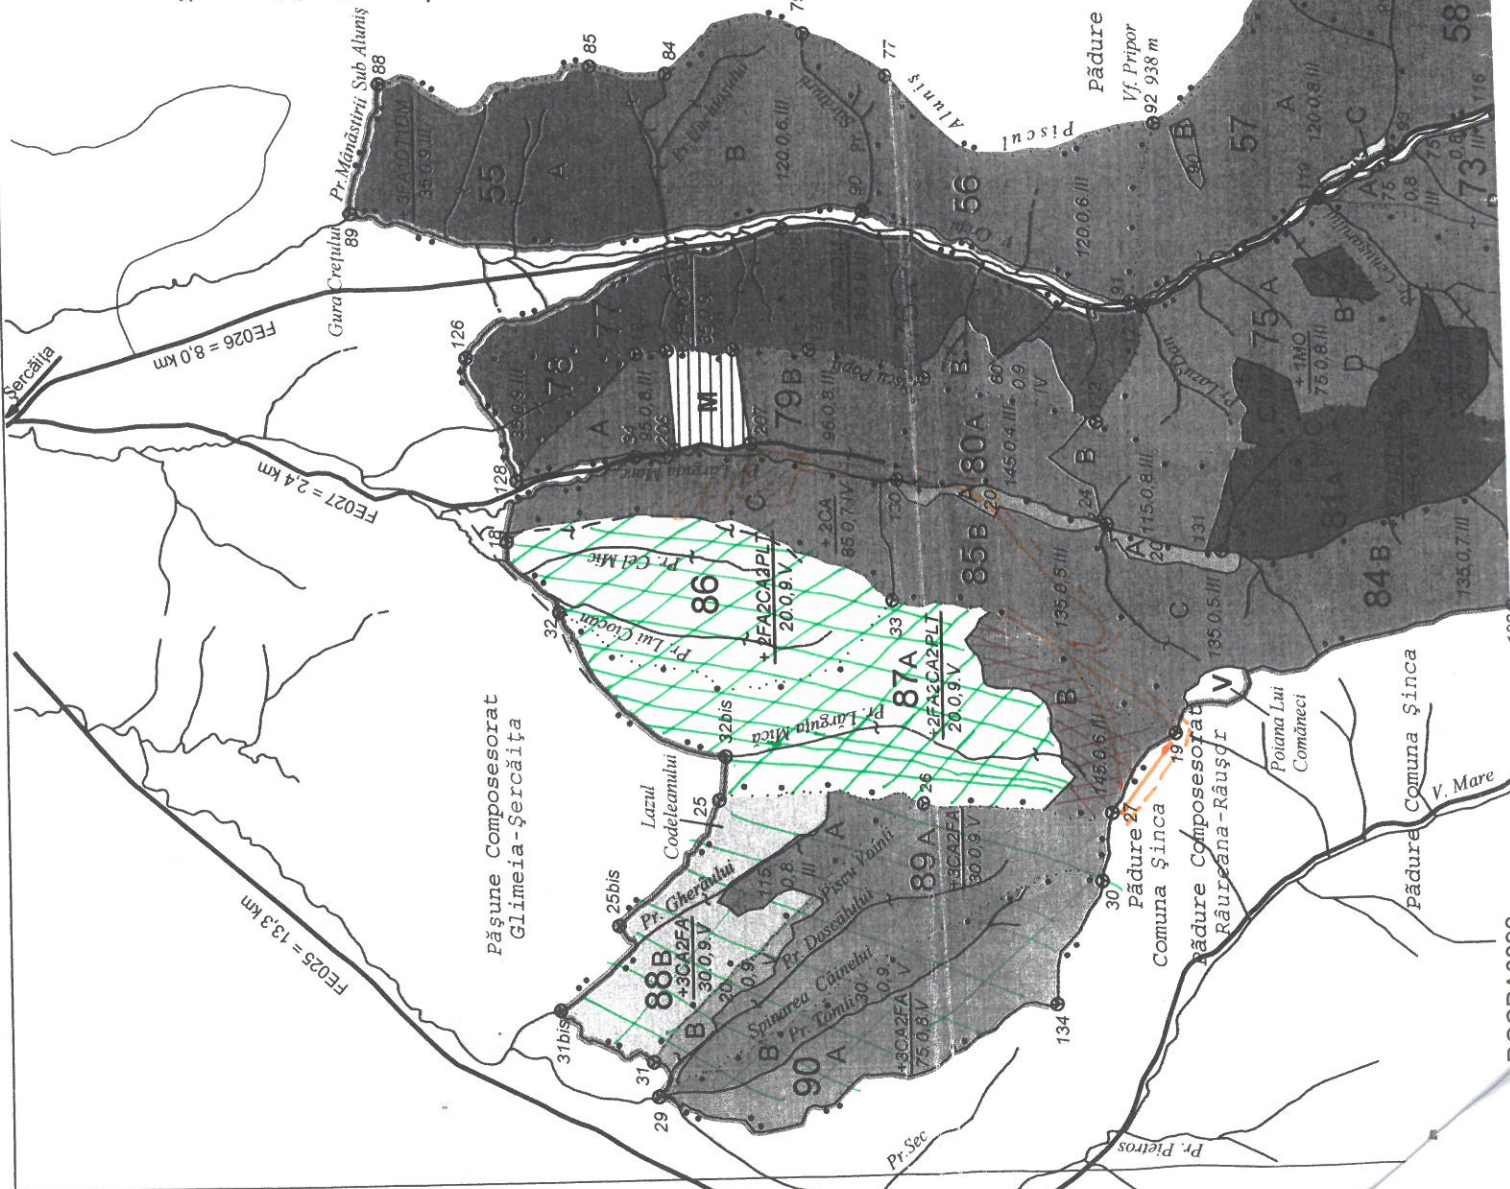

LEGENDĂ

- Limită de parcelă
- 59 / A B / C X Număr de parcelă
- Limită și indicativ de subparcelă
- Anulare de limite
- Bornă parcelară
- Drum forestier împietruit
- Limită UP
- Culme
- Rârâu, vale, râu
- Limită de proprietate
- Cabană de vânătoare
- Observer
- Pistă
- Hranitoare
- Sârărie
- Teren pentru hrana vânatului
- Teren pentru administrație
- Ocupații, litigii

- ROSCI0122 Munții Fagaraș
- ROSPA0098 Piemontul Făgărașului
- Pășune Comuna Șinca

A -> abunm fructe
M -> poblestina pinda
M -> sarmale - in adobe mare bun.
M -> poblestii poblestii - in
zeme de bruste
(U. 0.86, 87A, 88A, 88B, 89A, 89B, 90A, 90B)

TRUP DE PĂDURE CORDON - LĂRGUȚA

ARBORETE

Categoria de vârstă (ani)

ROSPA0098