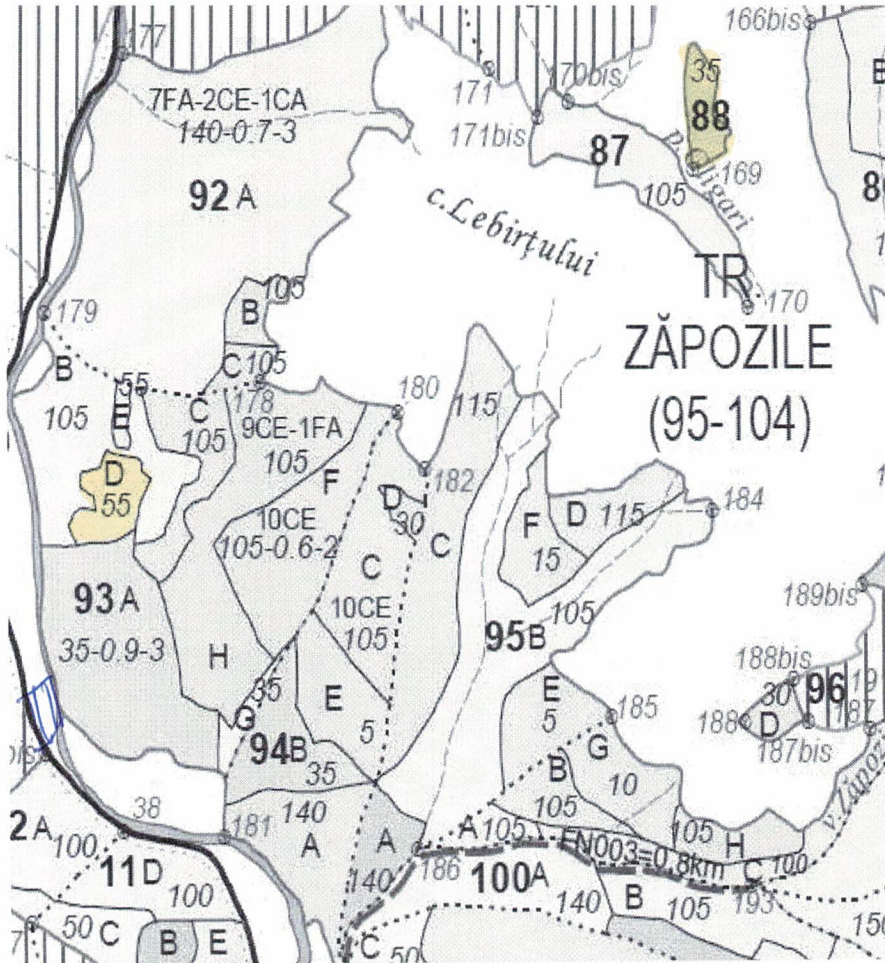

SCHIȚA PARCHETULUI

1. Denumirea parchetului *Blișari SR*
 2. Numar Ocol *381* / Numar SUMA
 3. Localizare silvica: UR *II* / UA *88, 93D*
 4. Natura Produselor: *S.R.*
 5. Coordonate GPS: Parchet *46.922098, 22.231451*
 Platforma primara *46.912232, 22.216368*

Legenda:

- suprafata parchet
- platforma primara
- * -"lemn mort"