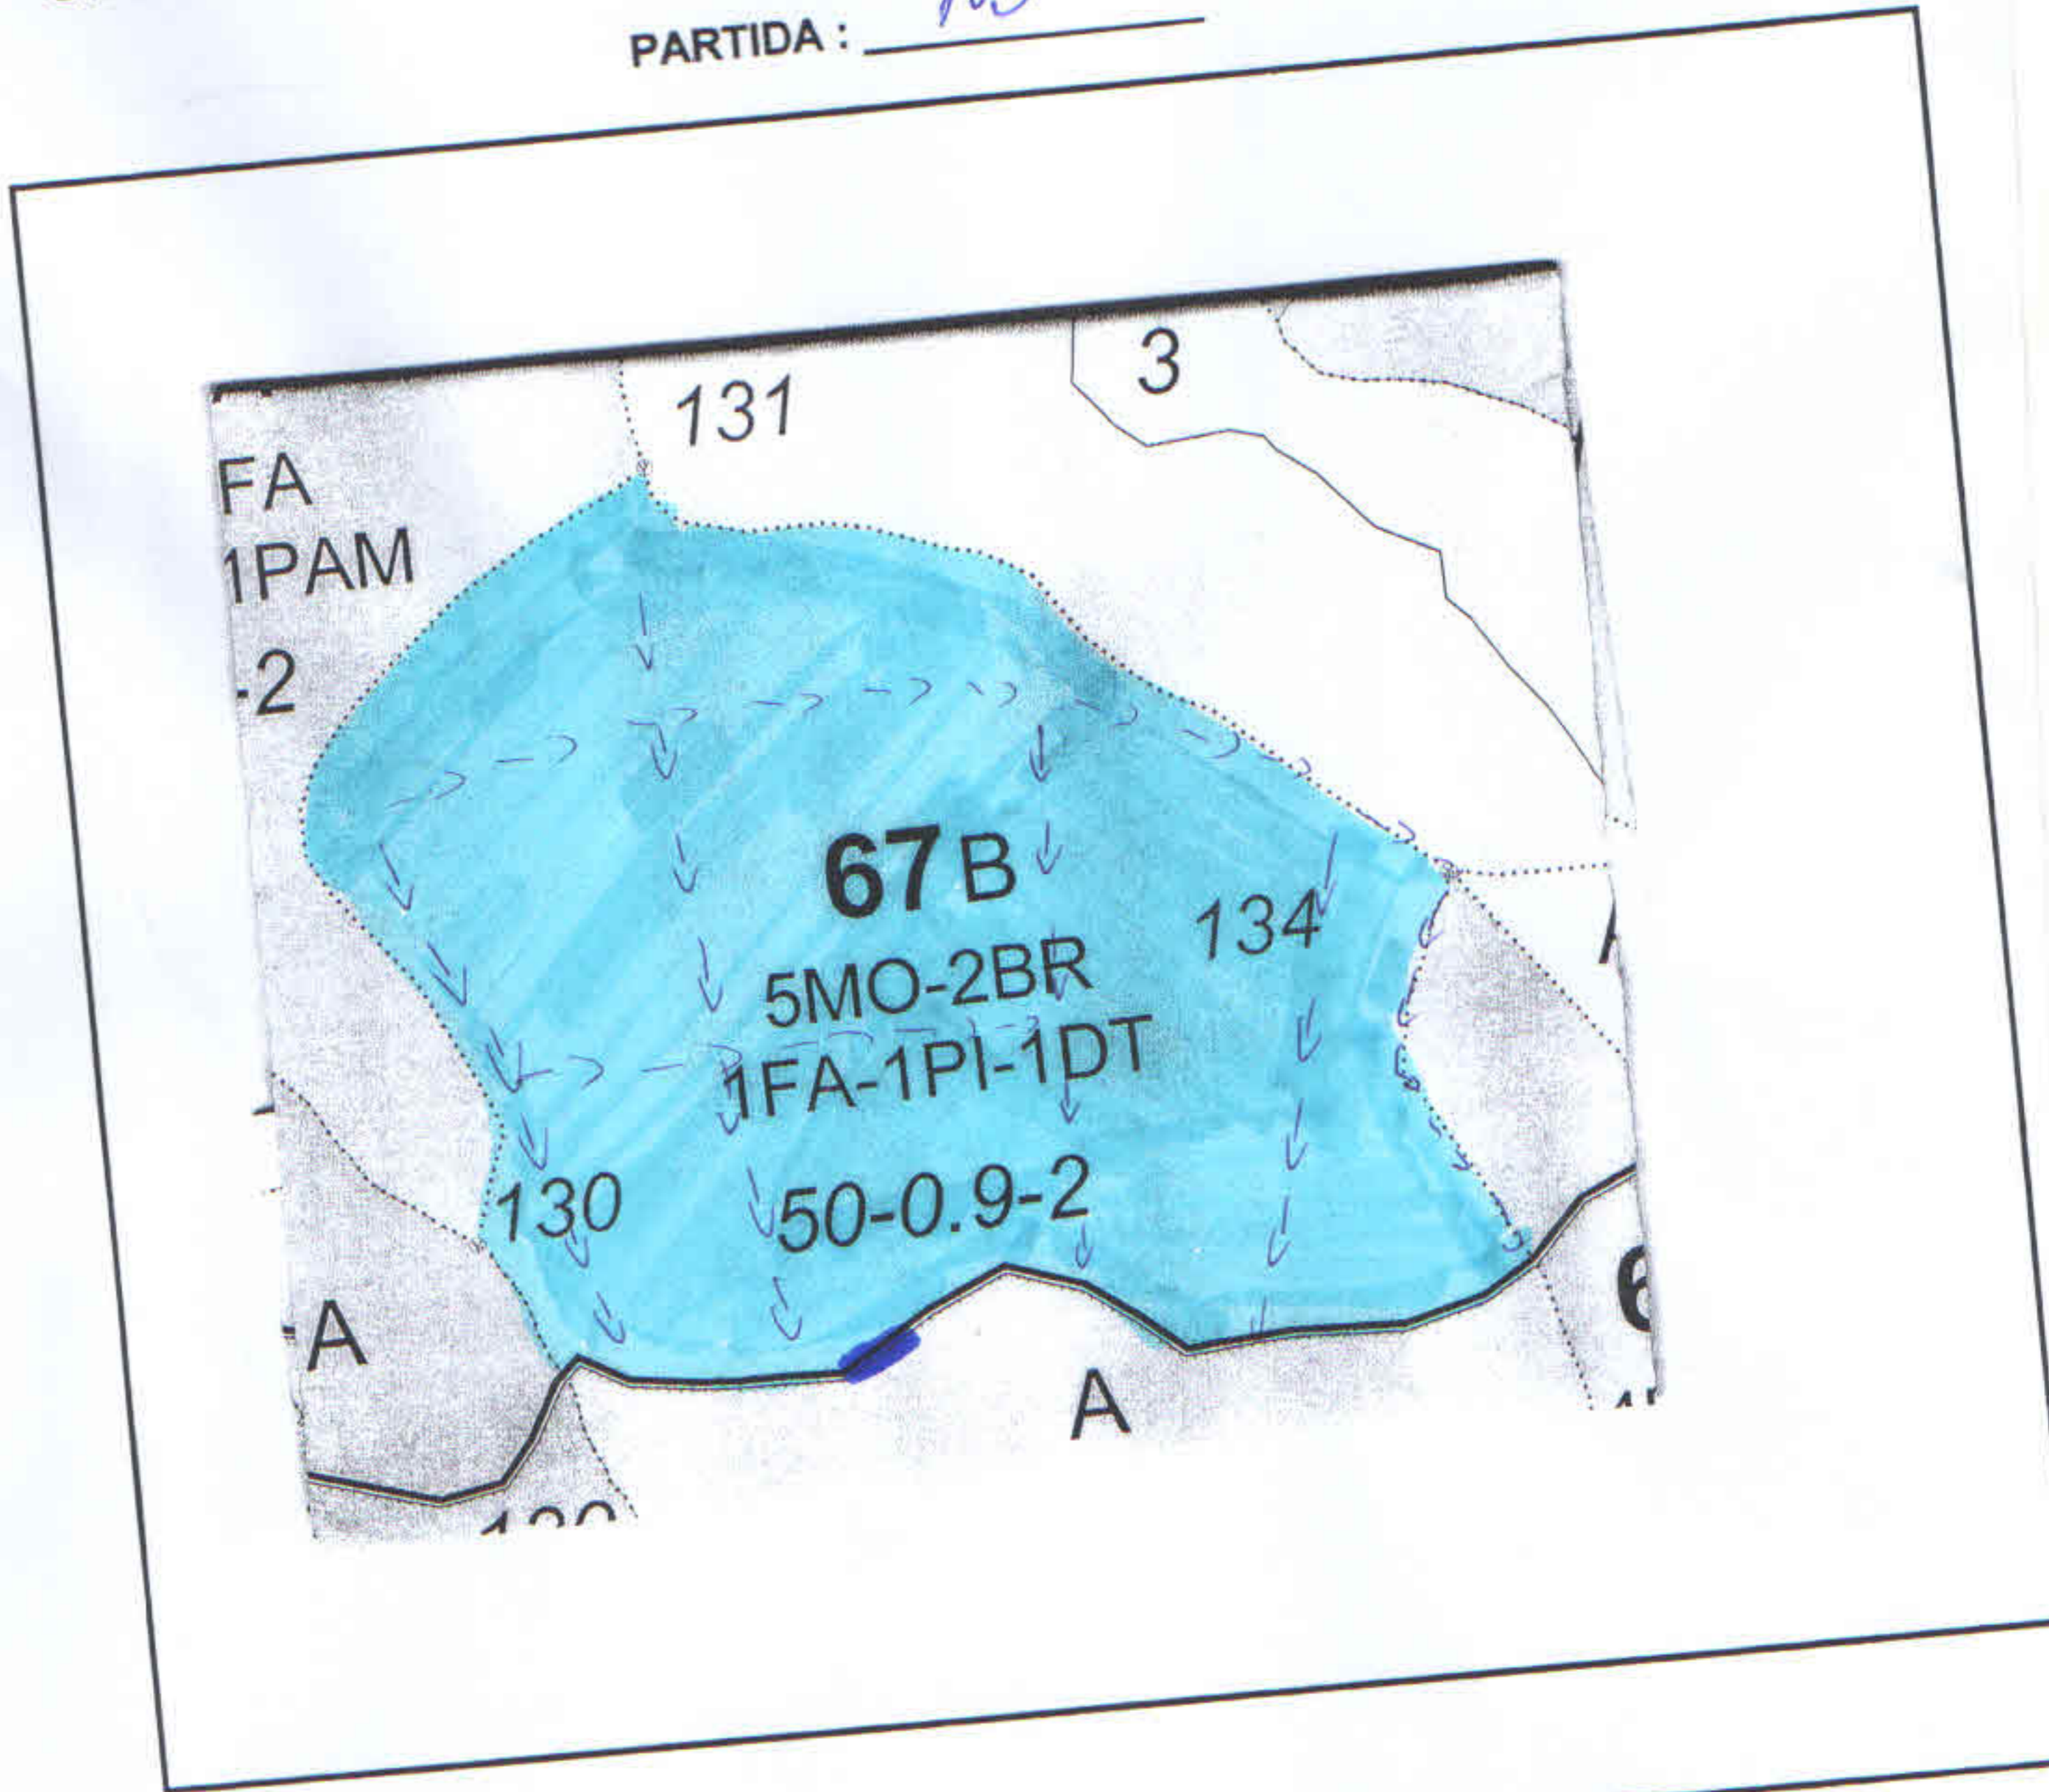

DIRECTIA SILVICA VRANCEA  
OCOLUL SILVIC SOVEJA

SCHITA PARCHETULUI  
SI A PLATFORMEI PRIMARE

Unitatea de productie  
Unitatea amenajistica

Il. Soveja  
67B

PARTIDA : 103

LEGENDA :

Suprafata parchet  
Platforma primara  
Drum auto  
Cai scos - apropiat

Delegat marcare

ing. *Tierkei*

Coordonate

Parchet	Platforma primara
46.006383	46.004420
26.615357	26.615180

Titular canton

*pid Roscau*