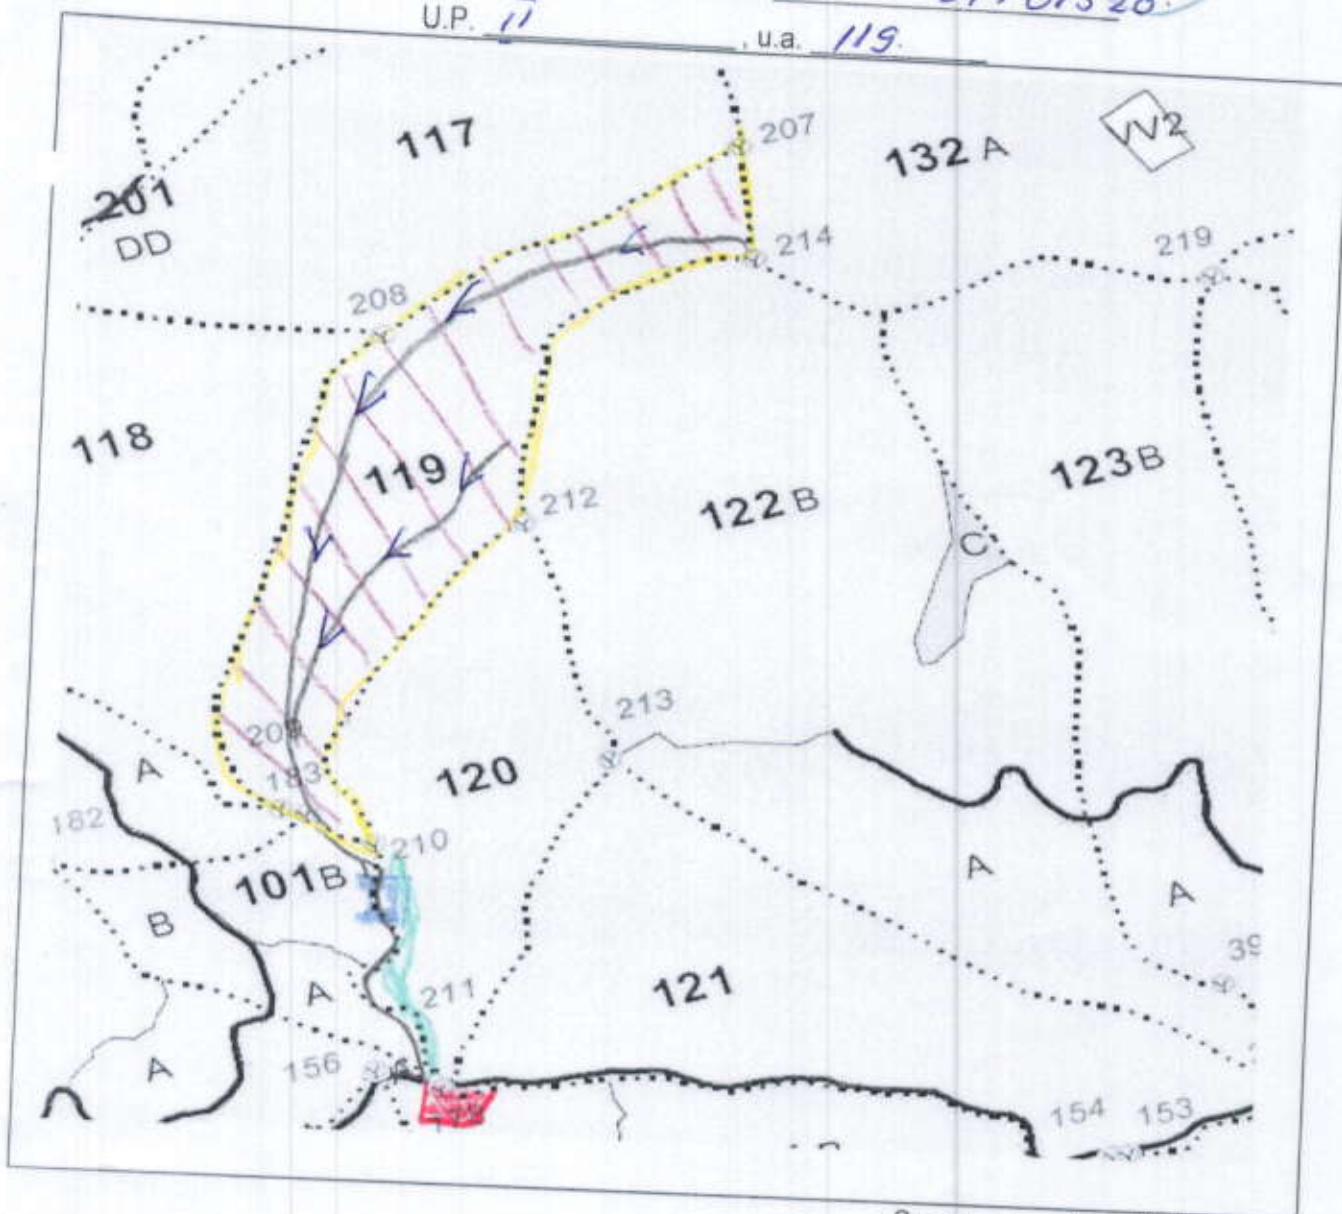

OCOLUL SILVIC MEHADIA

SCHITA

PARCHET IN EXPLOATARE (denumire)

Valca Cratovei

Partida nr. APV 188

nr. SUMAL

230 01577 01520

U.P. 17

u.a. 119

Scara: 1 : 20000

Coordonate GPS

APV		Platforma primara	
N	E	N	E
45081356	22113416	45072169	22110433

LEGENDA

- limita parchet
- suprafata parchet
- cai de colectare existente
- cai de colectare necesare
- platforma primara
- cursuri permanente de apa
- arbori morti
- podet de traversare
- drum auto forestier
- elemente de biodiversitate
- directie de colectare