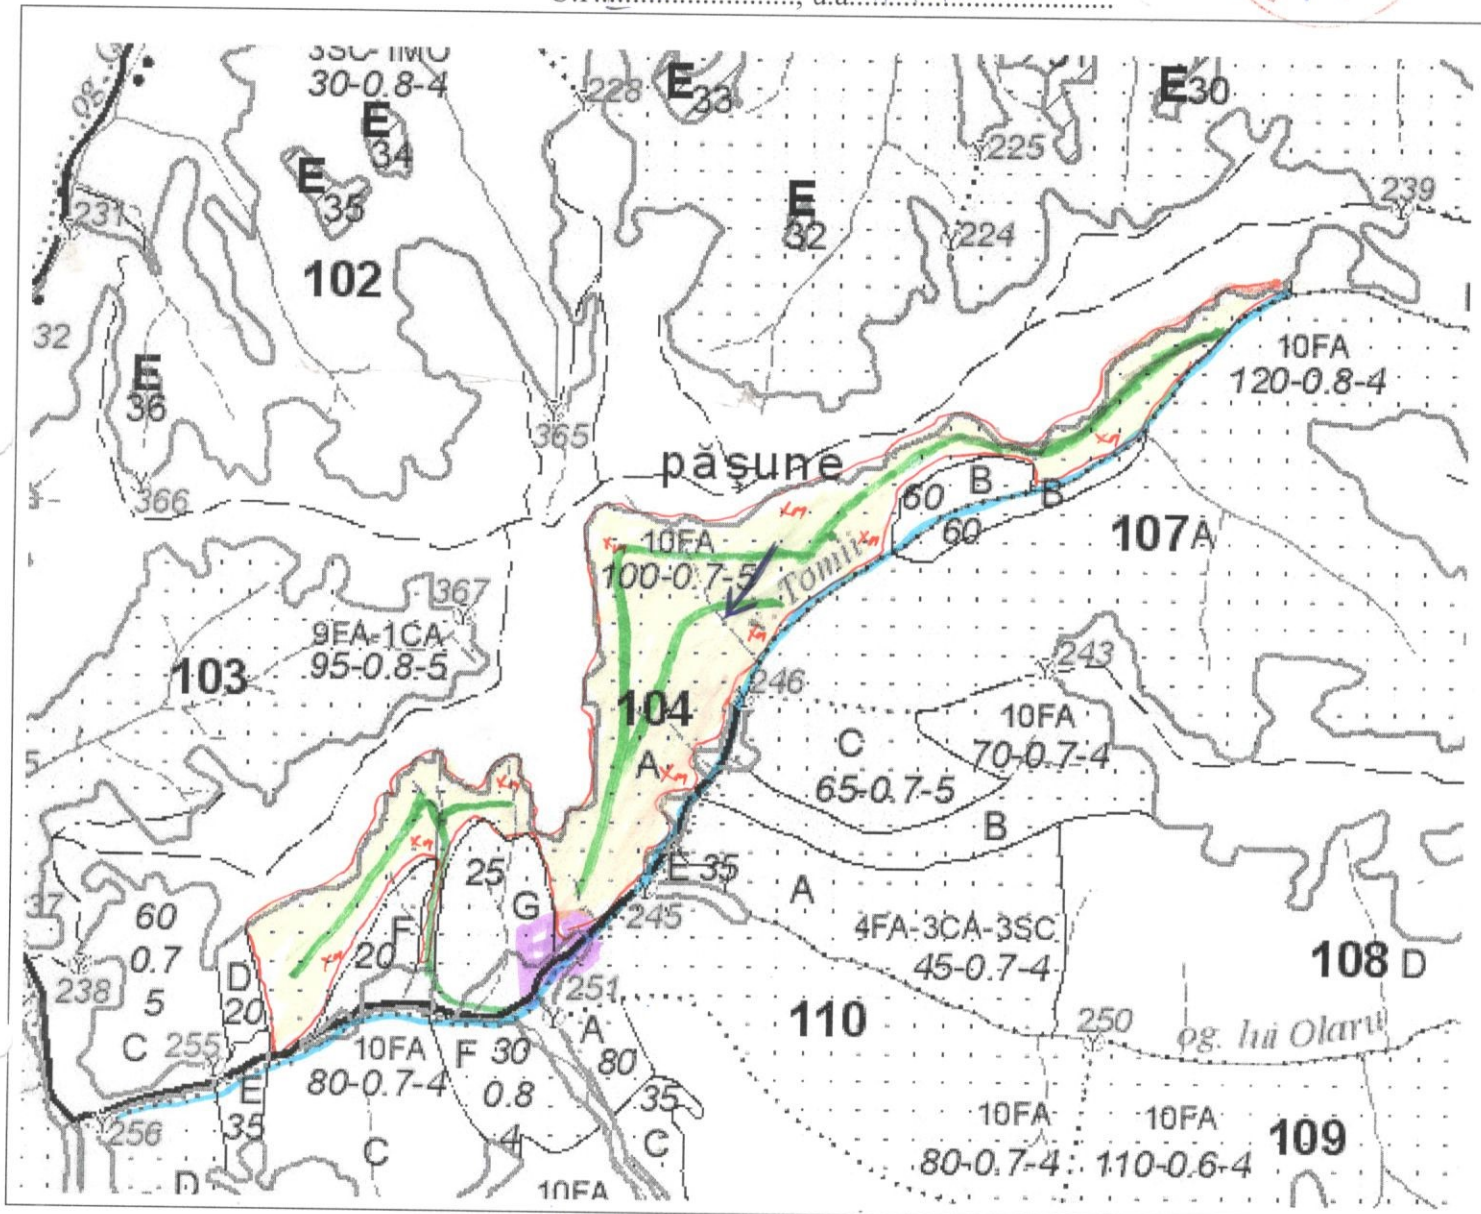

SCHITA  
 PARCHET DE EXPLOATARE (denumire) VALGA TOMII  
 Partida (denumire) 888 nr. APV/nr. SUMAL 23.00144.601220  
 U.P. VII-SOPOT, u.a. 104A

Coordonate G.P.S

APV		PLATFORMA PRIMARA	
N	E	N	E
44800604	21857251	44792787	21847413

**Legenda**

- limita parchet
- suprafata parchetului
- cai de colectare m.l.
- platforma primara
- cursuri permanente de apa
- arbori morti
- podet de traversare
- drum auto forestier
- elemente de biodiversitate
- directie de colectare