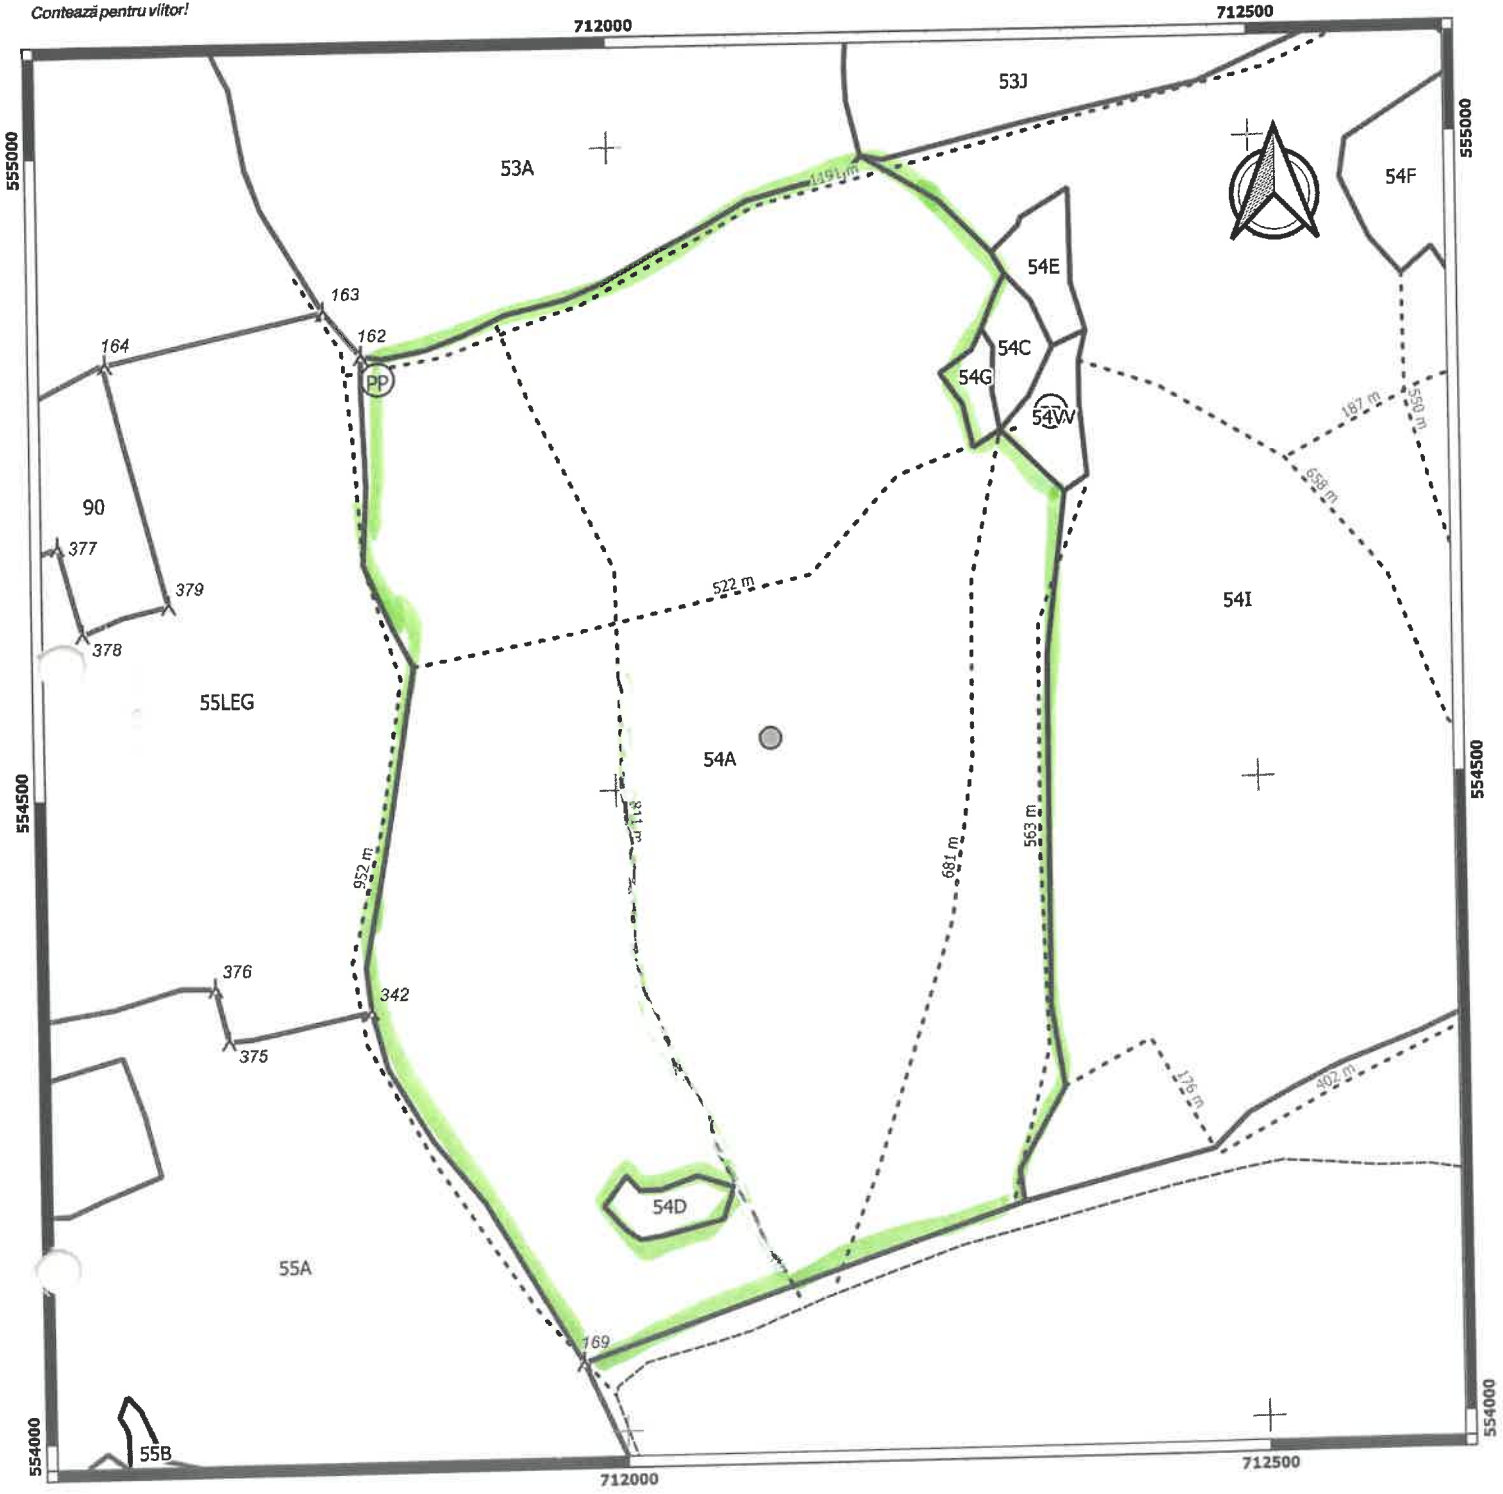

Directia Silvică Vaslui - Ocolul Silvic Vaslui

Schița parchetului 410 acc. I Chițcani

Contează pentru viitor!

Legendă

- Amenajam_2021
- ▲ Borne
- drum_arc
- Drum de pamant
- parc_arc
- Limita subparcela
- Limita parcela
- Limita fond forestier stat

- Limita fond forestier privat
- ▭ parc_poly
- schita_parchet
- schita_parchet
- schita_parchet_punct
- Parchet
- Ⓟ Platformă primară
- schita_parchet_linie
- Drum tractor existent

Tip punct	X_EST	Y_NORD
Platforma primara	27.763557	46.459474
Parchet	27.760558	46.457292
Platforma primara	27.756768	46.459956