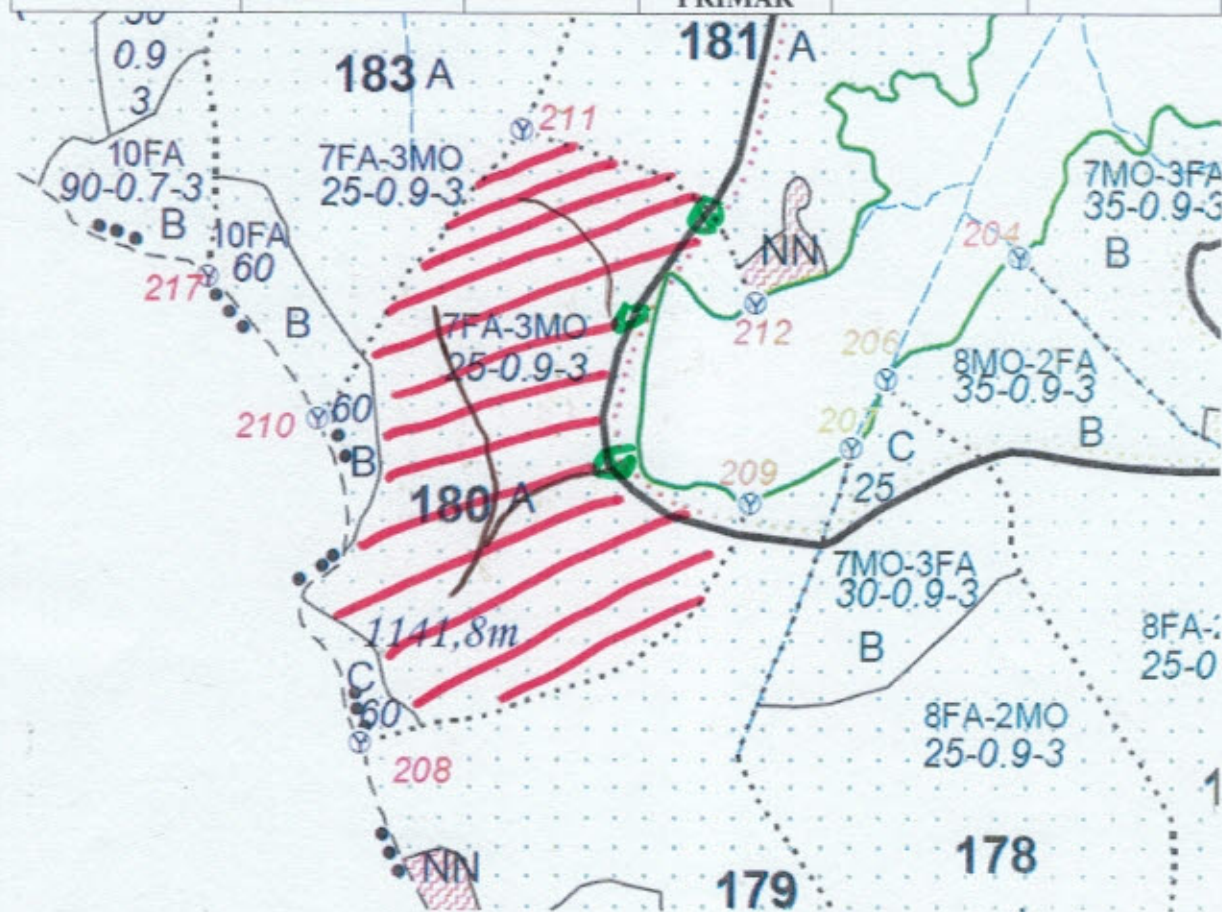

Schita parchet partida 1213 SR Vf. Brazilor, Izvoare

PARTIDA	UP	UA	LOCATIE	LAT	LOG
1213 SR	V Izvoare	180 A	PARCHET	47.830275	23.699247
			DEPOZIT PRIMAR	47.829942	23.701647

Legenda

Suprafața parchetului	
Platformă primara	
Drum de scos-apropiat existent	
Drum de scos apropiat necesar	
Pârâu	
Caile de colectare trec/nu trec prin proprietăți private	NU / Nec
Platforma primară este amplasată în afara fondului forestier național DA/NU	NU