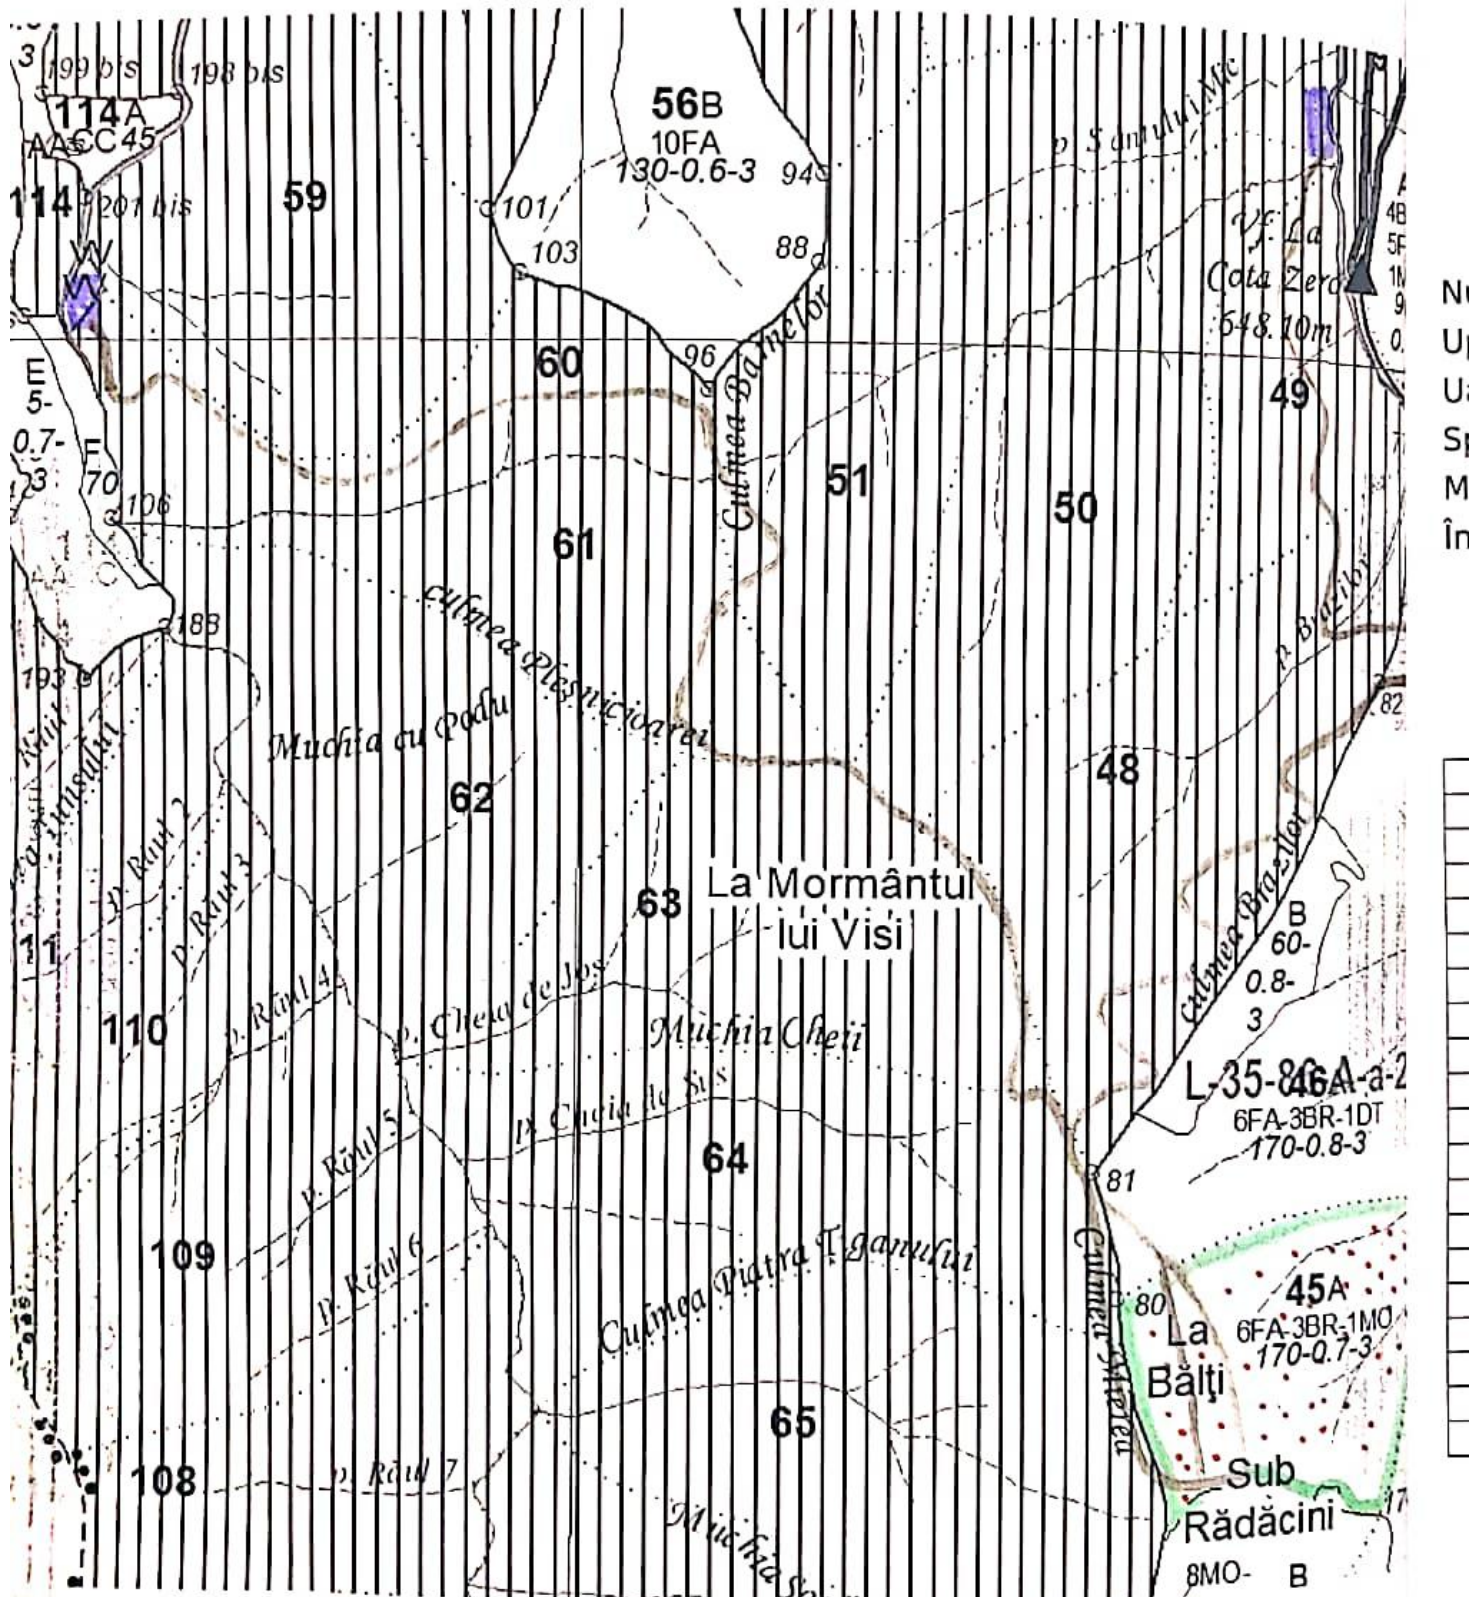

SCHITA PARCHETULUI 1087, CULMEA MIEREA 01

- Suprafața parchetului Lat. 45.651137° Long. 24.574165°

- Căi de scos apropiat

- Platforma primară Lat. 45.669308° Long. 24.551367°

- Arbori morți

*Handwritten signature*