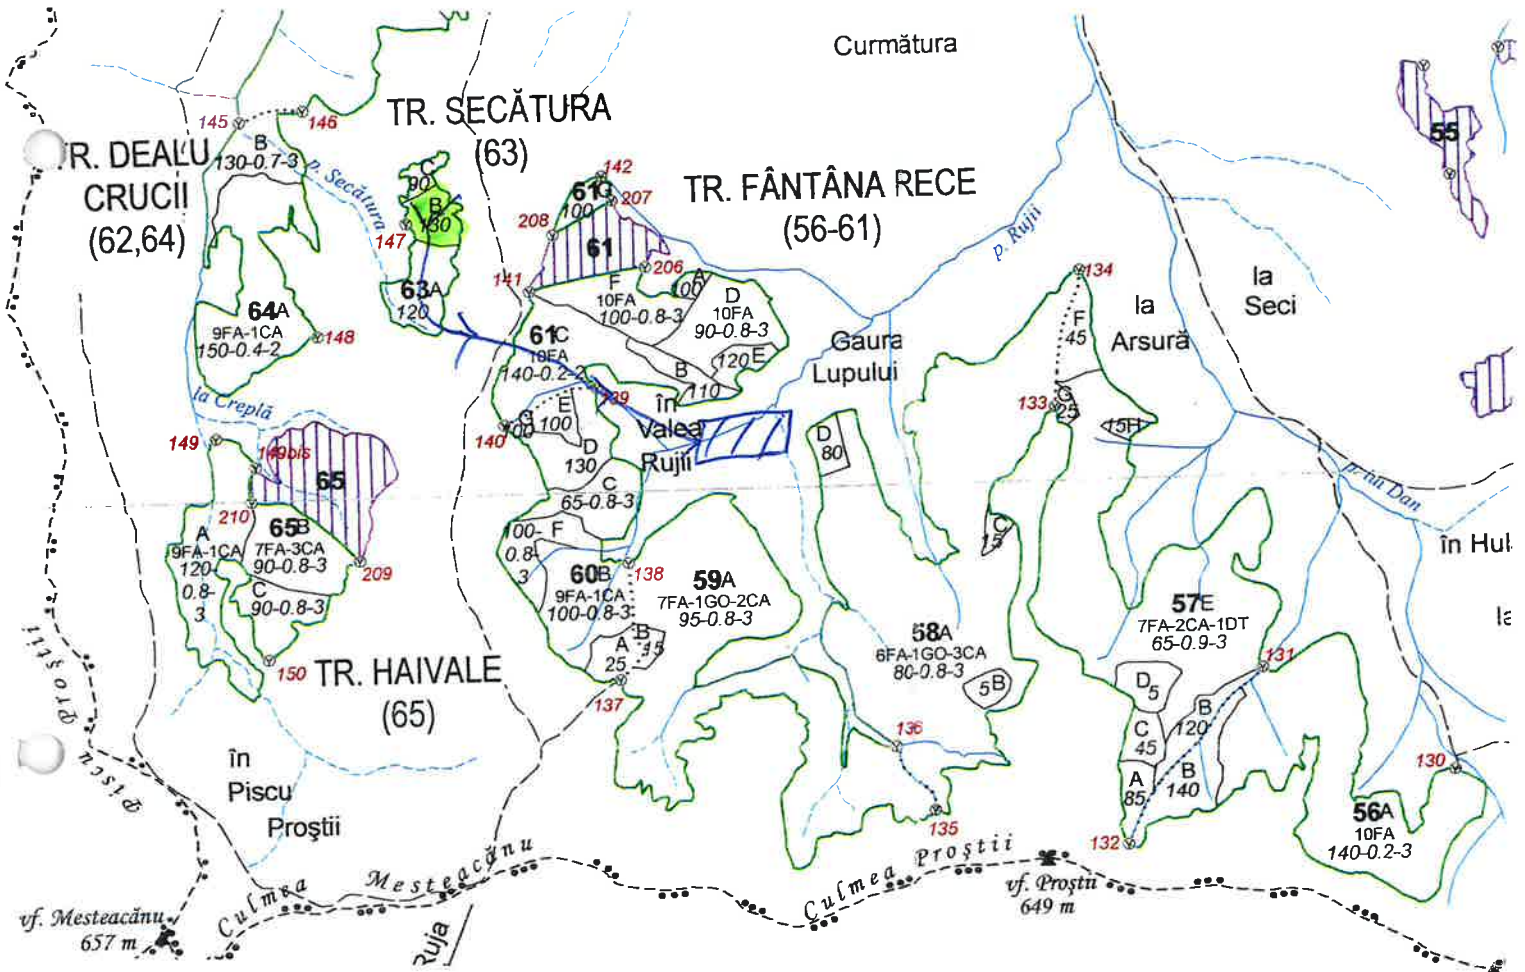

Schita parchetului

Partida nr. 2286 denumirea Broomăzi

UP nr. II denumire Loslea

u. a. 63B

Cantonul nr. 8 denumirea Malinero

- limita parchet 
- dr. scos – apropiat 
- platforma primara 
- borna O

Coordonate:

Parchet: - lat. 46. 084757

- long. 24. 640917

Rampa: - lat. 46. 082071

- long. 24. 654246