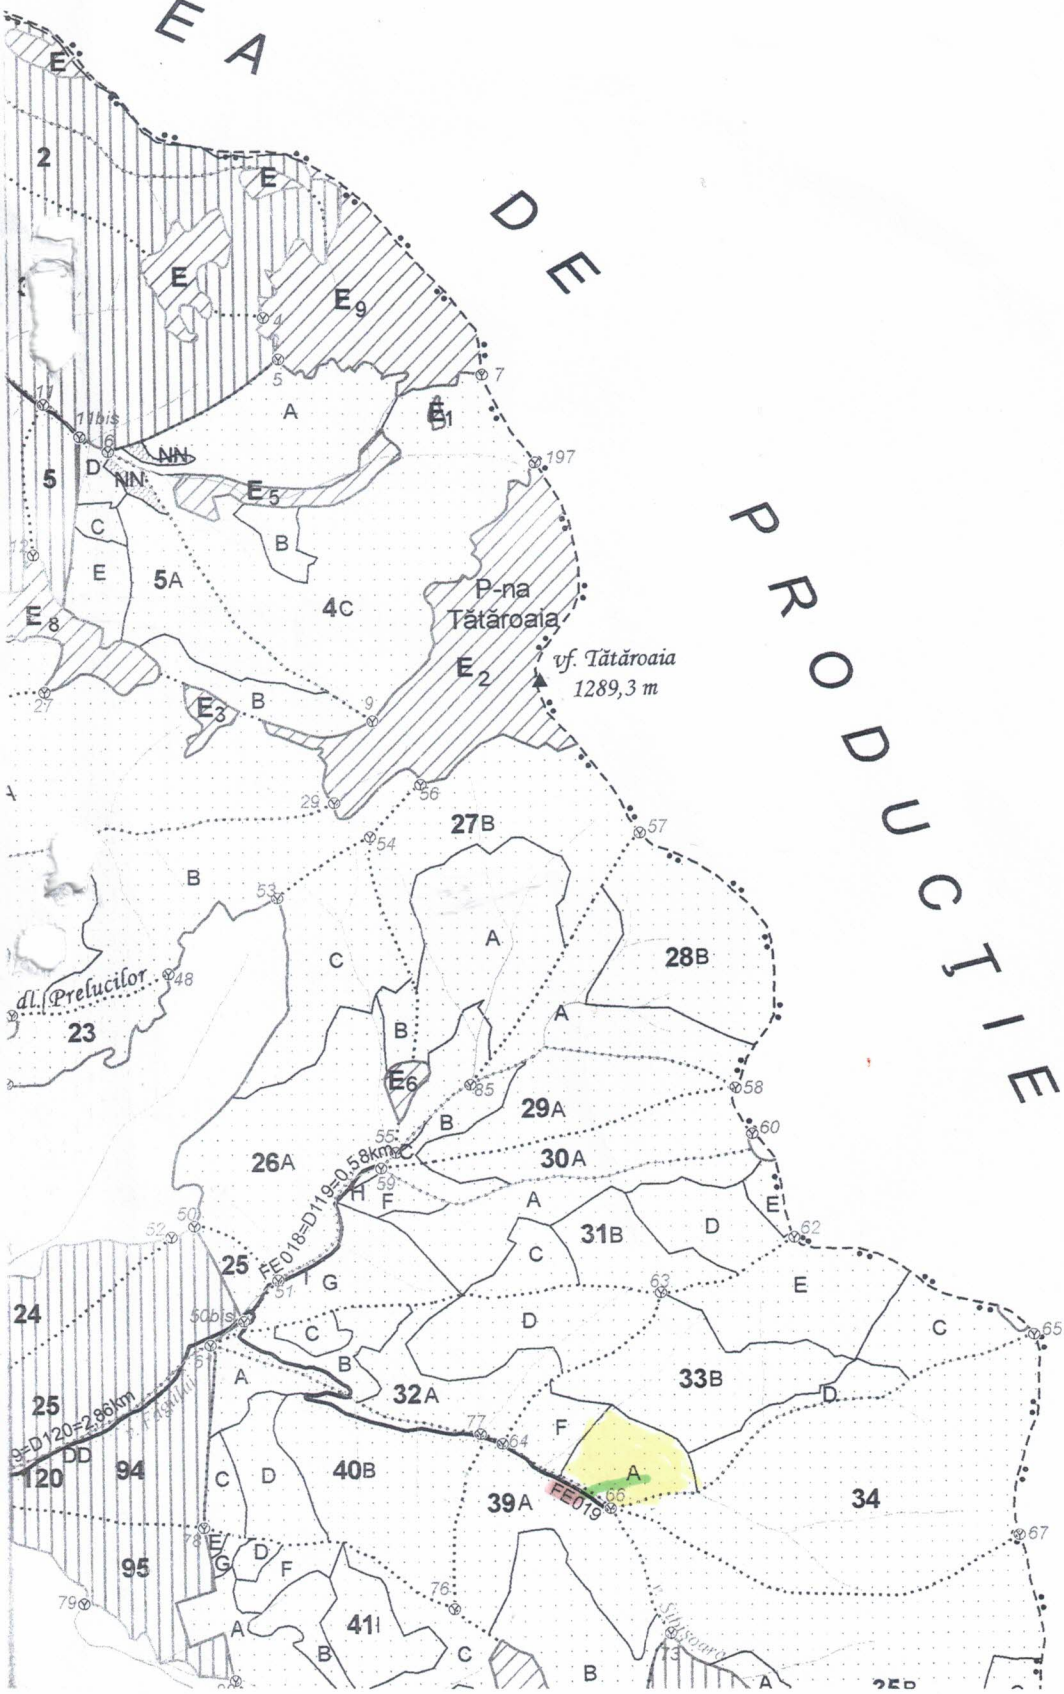

tu  
is

P. 1065 CUSTURA < 46.544951  
 PLATFORMA PRIMARA < 22.623738  
 DRUM SCOS < 46.544136  
 < 22.621475

TATEA

DE

PRODUCTIE

|||