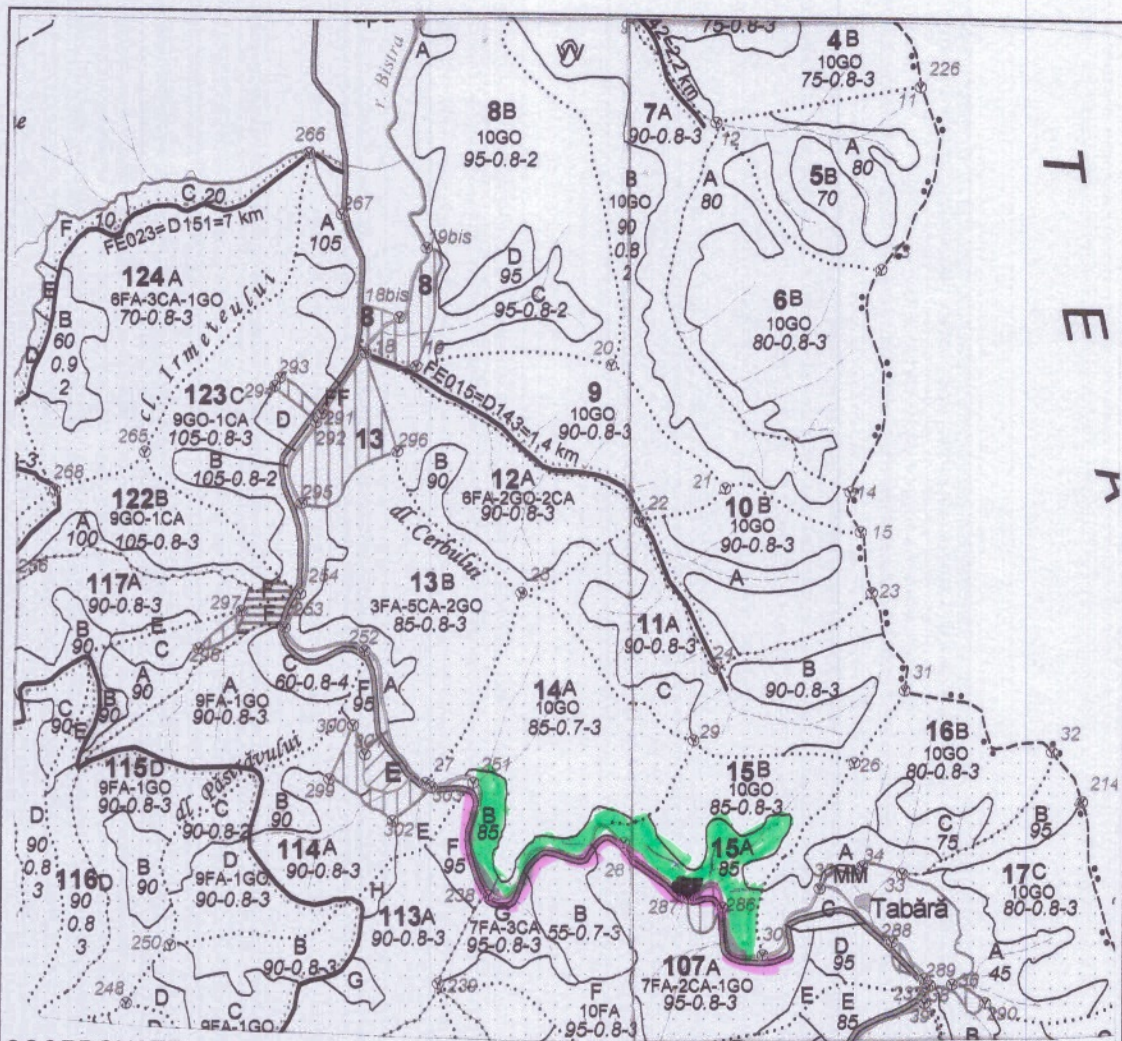

O.S.MARGHITA
DISRT.

SCHITA PARCHETULUI

PARTIDA Nr. 473 GI PODURI

COORDONATE

PARCHET

Lat- 47177846
Long.- 22383399

PLATFORMA PRIMARA

Lat- 47177699
Long.- 22384311

LEGENDA

- parchet [green box]
- cale de scos -apropiat [blue line]
- platforma primara [black box]
- dr. auto. [pink line]

INTOCMIT(functie,nume,prenume) ing. Martin Achiam
SEMNTURA [Signature]