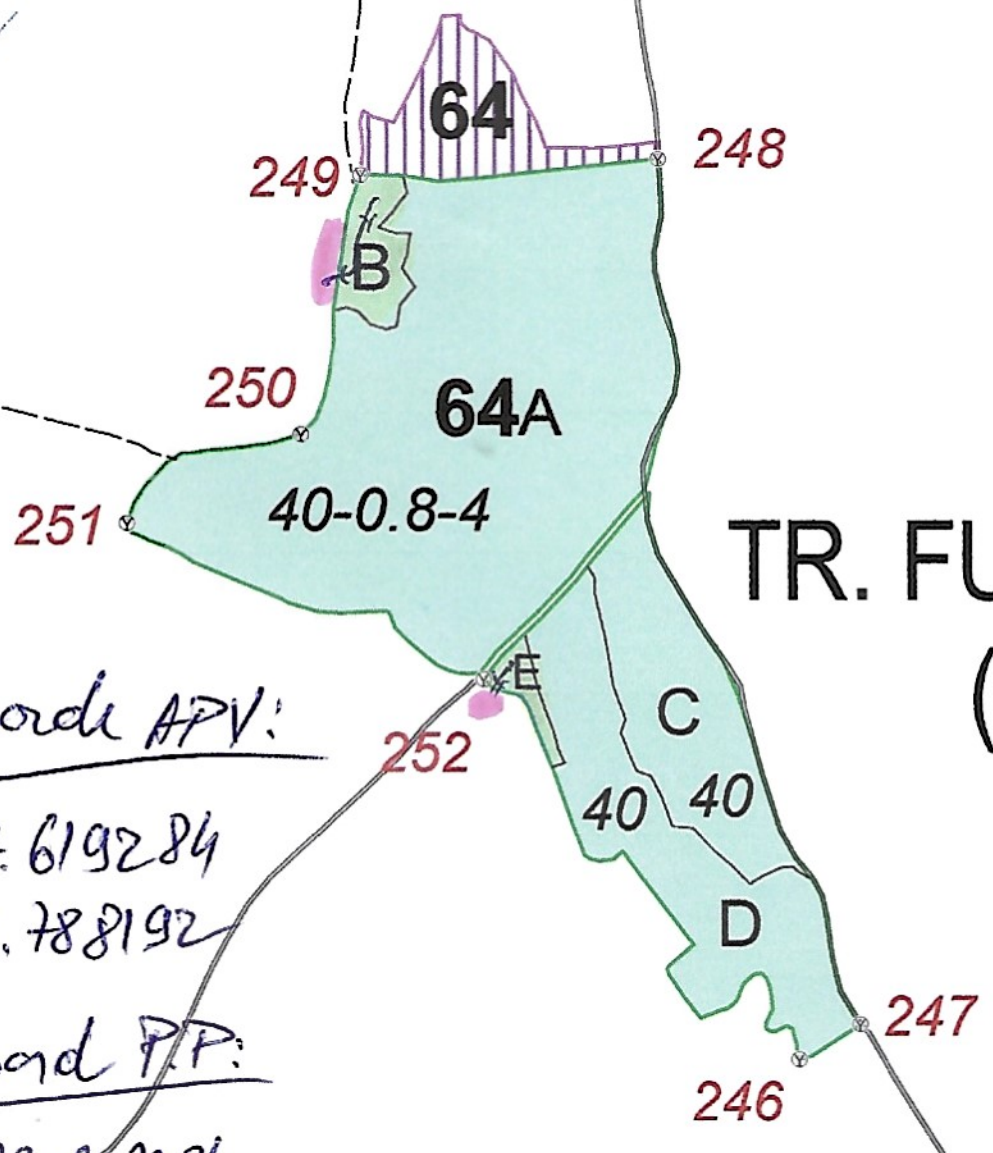

Selvița parcului 155 G  
Bărzănti

**Butucăria**

R.N.P. ROMSILVA  
OCOLUL SILVICOL DOB  
Inregistrat nr. 2344  
ziua 16 luna 03 anul 2023

**TR. FUNDOAIA  
(64)**

Coord. APV:

$$X = 27.619284$$

$$Y = 46.788192$$

Coord. P.P.:

$$X = 27.618984$$

$$Y = 46.788294$$

- Suprafața parcului

- Depozit

- Aramă o casă apropiată