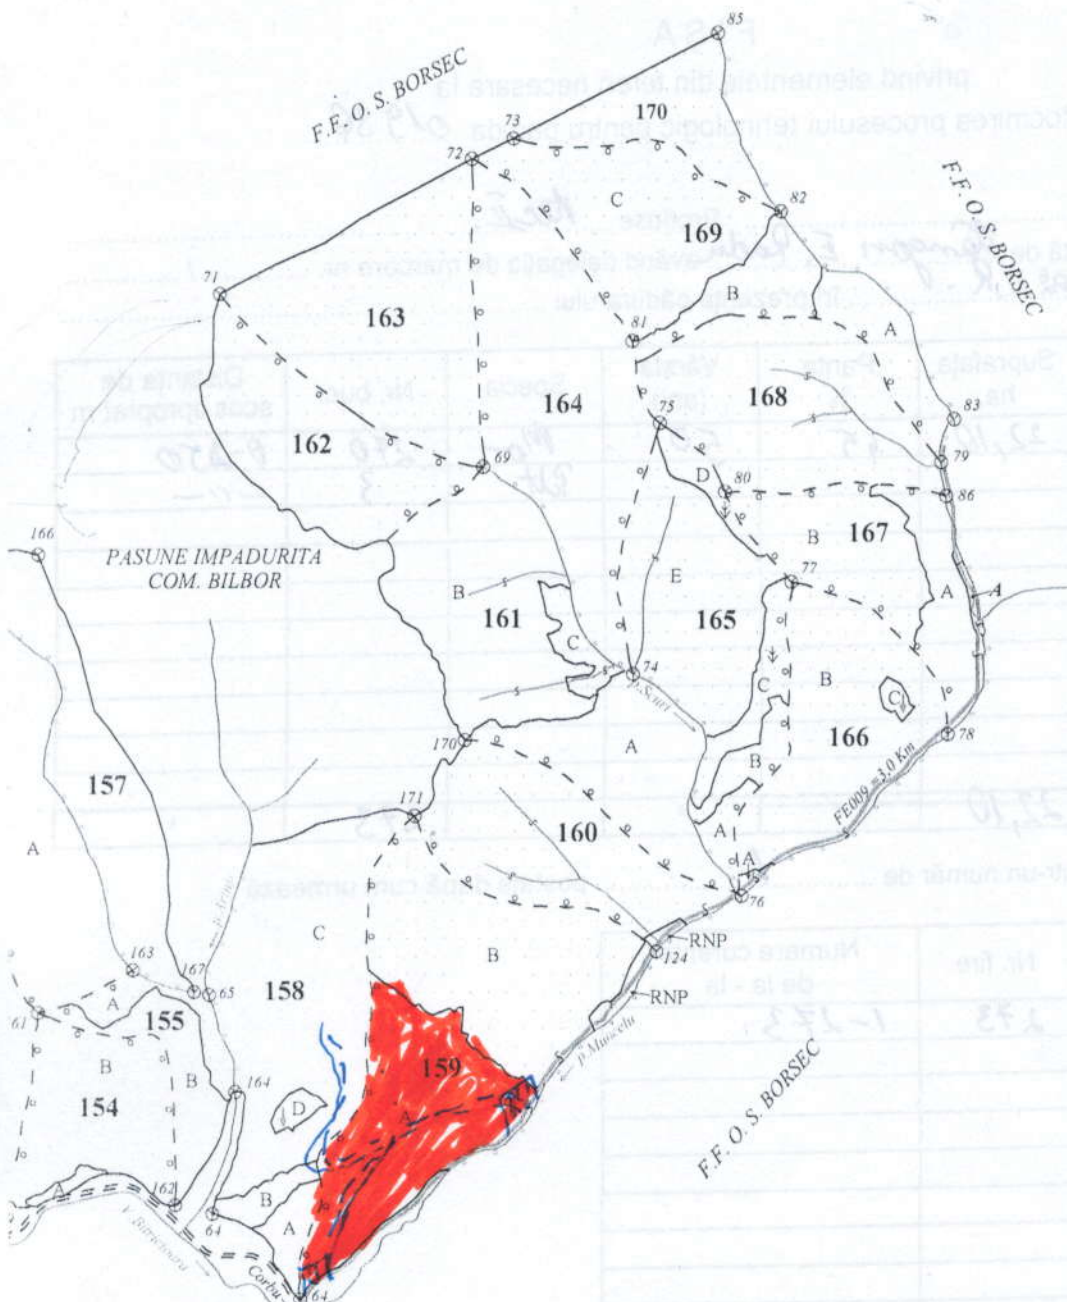

Coordonate parchet.

47,058554.
25,615908

Coordonate platformă.

47,057960
25,612100

- - suprafață defectată de prod. Acc.
- |||| - platformă primară.
- == - drumuri de tractor existente.

Intocmit.
I. d. Hangan E. Padu.