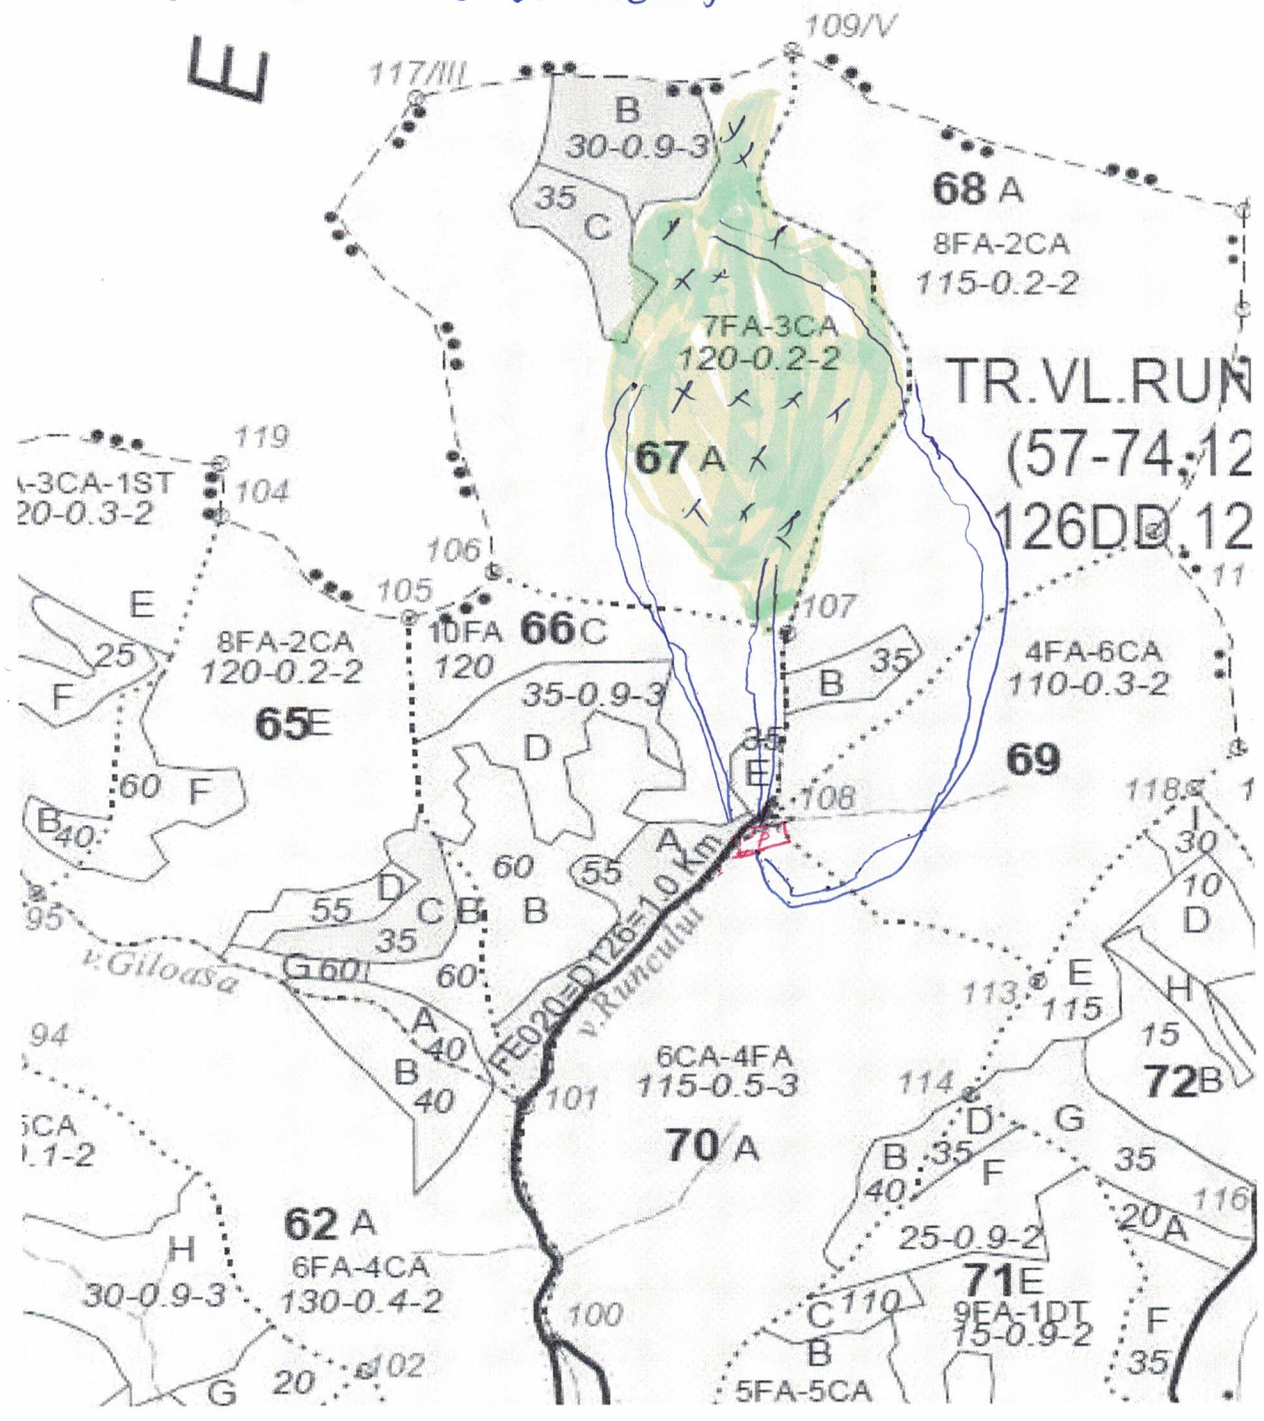

SCHIȚA PARCHETULUI

Groapele Runc.

1. Denumirea parchetului.....
2. Numar Ocol 469..... Numar SUMAI.....
3. Localizare silvica: UP V UA 67A°/6.....
4. Natura Produselor: P. 205.....
5. Coordonate GPS: Parchet 46.508163 / 22.356948
 Platforma primara 46.500969 / 22.346205

Legenda:

- suprafata parchet
- platforma primara
- traseu de scos-apropiat
- * -"lemn mort"