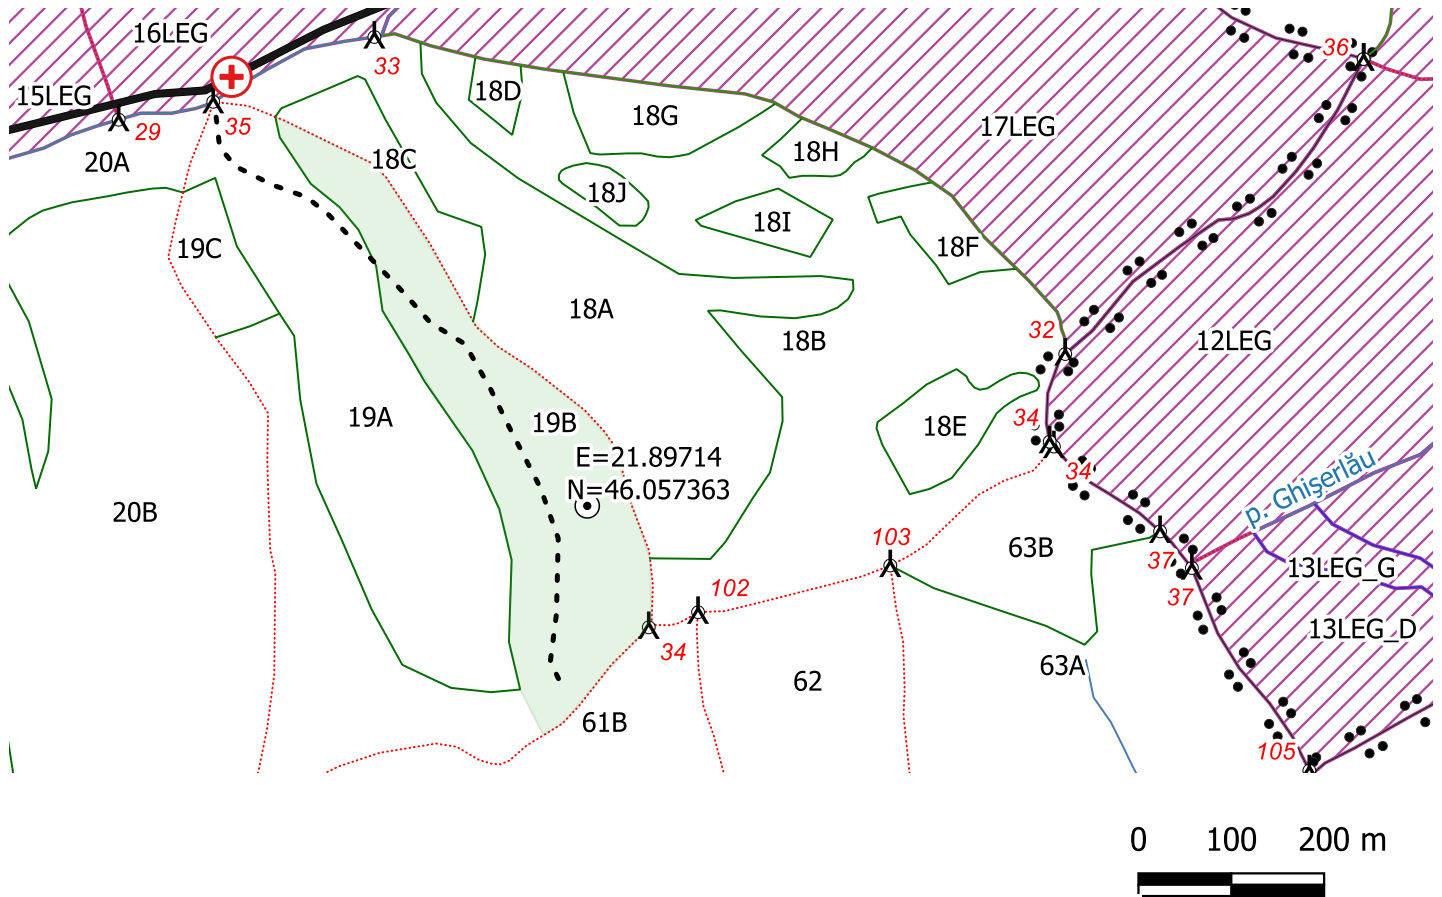

DIRECȚIA SILVICĂ ARAD
OCOLUL SILVIC LIPOVA
SCHIȚA PARCHETULUI
 Partida nr. = 1430 / 2400238301510 ----
U.P. IV, u.a. 19B

Contează pentru viitor!

Legenda

- ⊙ centru parchet
- ⊕ platforma primara
- - - drum tractor existent [1]
- delimitare_parchet
- borne
- ape
- Drum forestier existent
- Limita subparcela
- Limita parcela
- Limita fond forestier stat
- Limita unitate de productie
- parc_poly
- retrocedate

tip	X_EST	Y_NORD
centru parchet	21.89714	46.057363
platforma primara	21.891957	46.061385

Resp. fond forestier,
ing. Mitruș Mihai