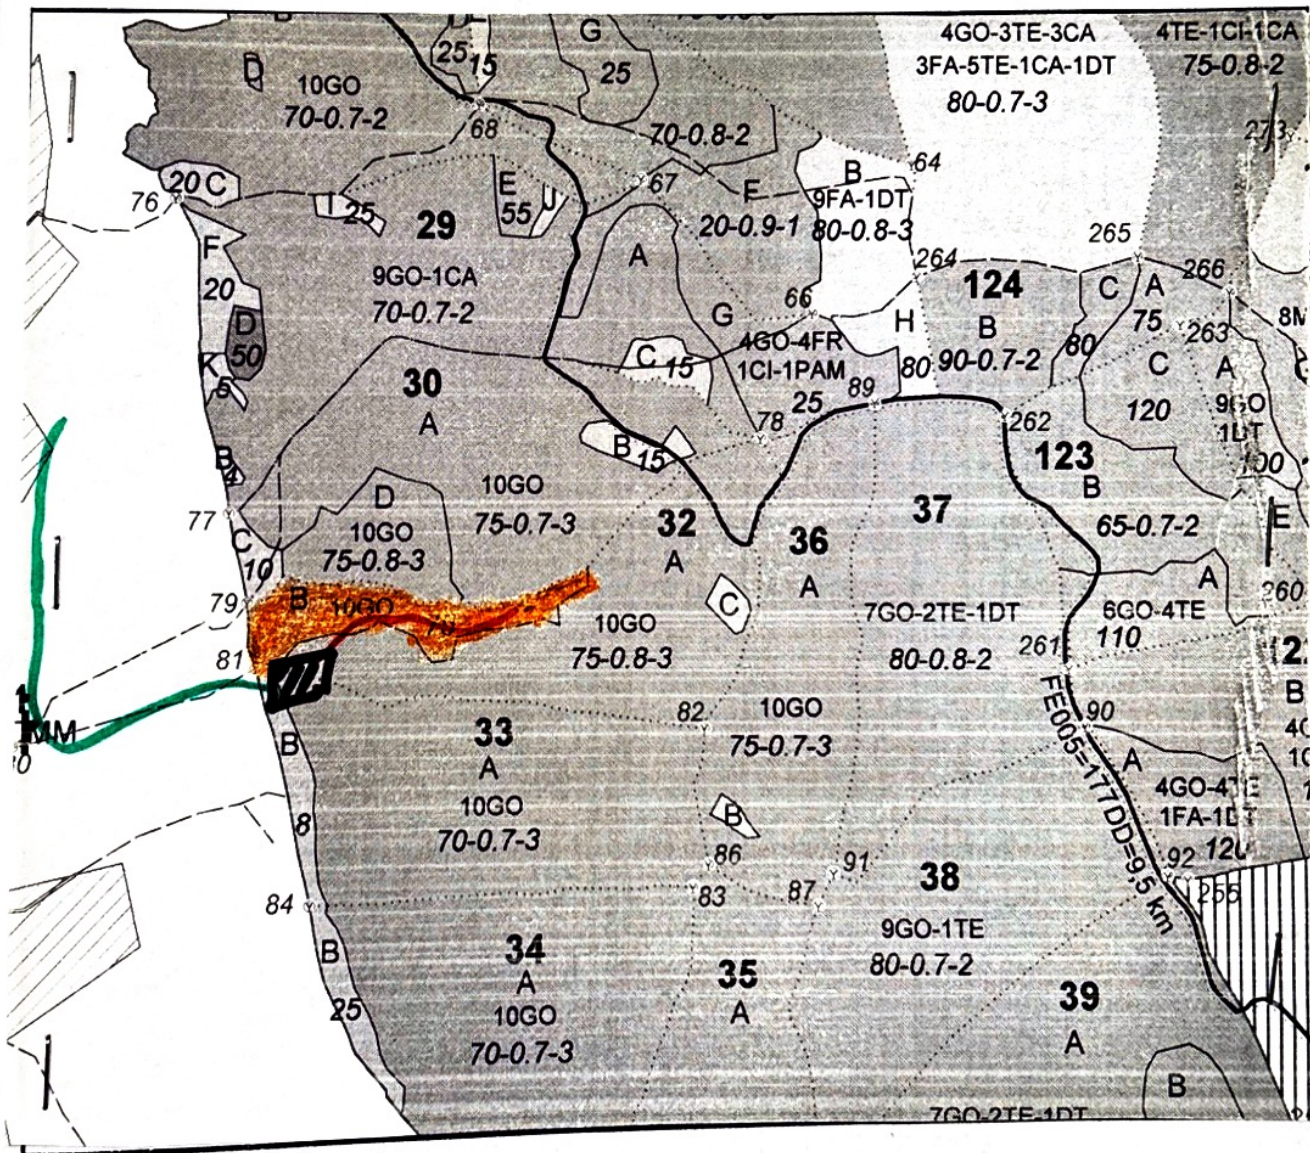

DIRECTIA SILVICA VRANCEA
 OCOLUL SILVIC PANCIU-VL CAREGNEI

SCHITA PARCHETULUI
 SI A PLATFORMEI PRIMARE

Unitatea de productie
 Unitatea amenajistica

IV Hamocla
32 B

PARTIDA : 2500126113340

LEGENDA :

- Suprafata parchet 
- Platforma primara 
- Drum auto 
- Cai scos - apropiat 

Coordonate	
Parchet	Platforma primara
Lat 46,138267	Lat 46,137855
Long 27,253142	Long 27,254740

Delegat marcare
 slug. Norac Florin,

Titular canton,
 pad. Gradinaru Alin Florin,
