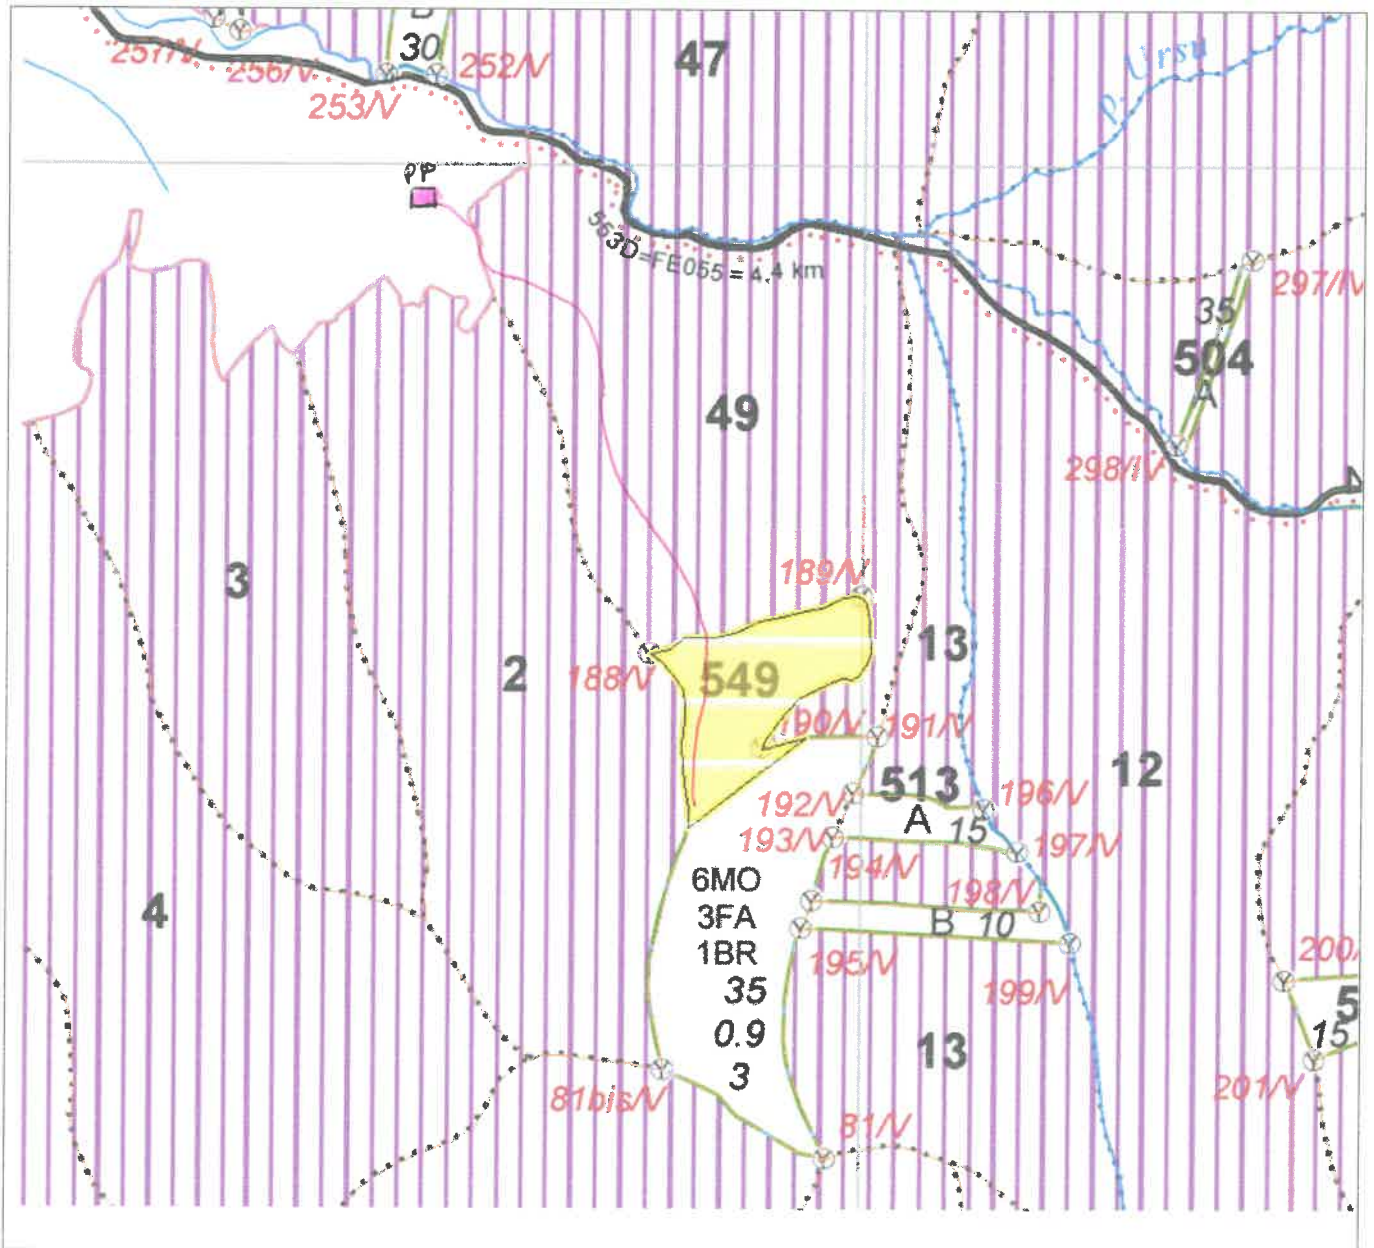

## SCHIȚA PARCHETULUI

APV		U.P.	u.a.	Coordonate WGS84 parchet		Coordonate WGS84 rampă	
Nr.O.S.	Nr.SUMAL			Latitudine	Longitudine	Latitudine	Longitudine
343	2300120502230	I	549	45,810346	26,181228	45,816834	26,175840

### Legendă :

- Suprafața parchet
- Suprafața platforma primară
- Traseu de scos-apropiat