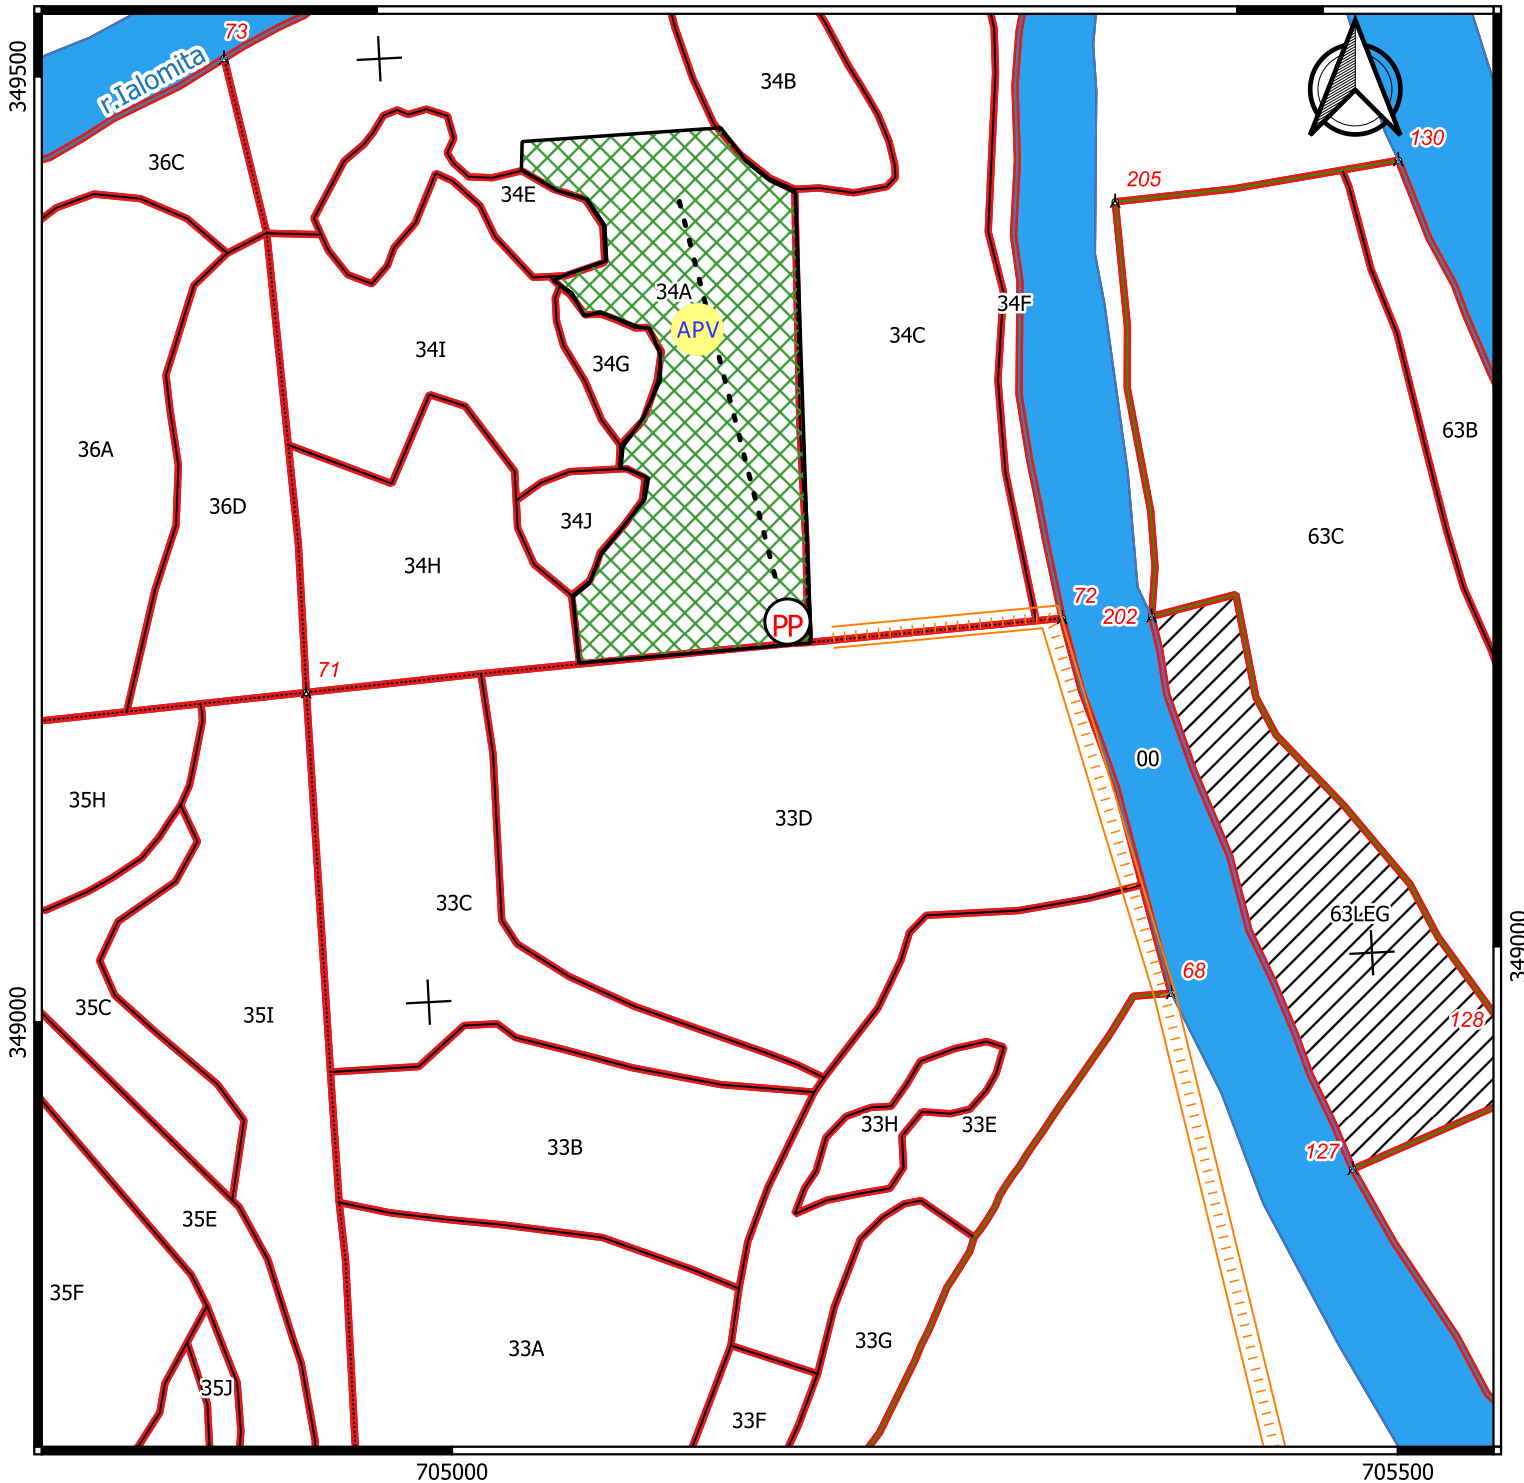

DIRECTIA SILVICA IALOMITA

OCOLUL SILVIC SLOBOZIA

Parchet: 961 Pr Cr Mărculești

APV: 2300121800550

UP: IV Sărindăreanca

u.a.: 34A% (S= 2,79 HA)

705000

Contează pentru viitor!

349500 705500

705000

705500

LEGENDA

- platforma_primara
- centru_parchet
- cai_transport
- cai_scos-apropiat
- delimitare_parchet
- ape_arc
- borne
- parc_poly
- parc_poly copy
- ape_poly

"fid"	Tip punct	X_EST(4326)	Y_NORD(4326)
Autogenerate	centru_parchet	27.583714	44.614321
Autogenerate	platforma_primara	27.584148	44.612898

0 100 200 m

Întocmit,
ing. Grecu Claudiu.