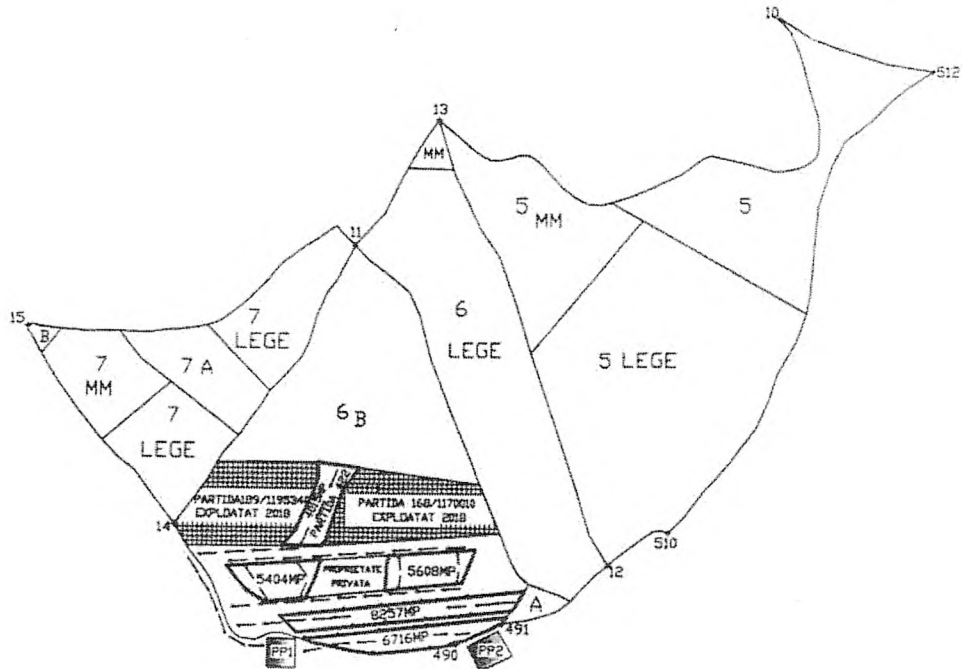

SCHITA PARCHETULUI

O.S HUREZANI
 UP V Amarașua, ua.6B%
 Partida: 422 Tg.Logresti
 SUMAL 2.0: 2400159803580

Legenda

- Platforma primara
- Limită parchet
- Drum de scos apropiat cu tractorul
- Limită parcela silvica
- Liziera padure
- Limită subparcela silvica
- Drum de pamant
- Borna silvica
- Punct GPS
- Pârâu
- Păduri predate
- Ciocan Pătrat RP36114
- Arborete încadrate în SUP O
- Parchete exploatate în anul 2018

Coordonate geografice

- Parchet u.a 6B%: lat. 44.893661
Ing. 23.749485
- Platforma primara u.a 6B%: lat. 44.891864
Ing. 23.748603
- Parchet u.a 6B%: lat. 44.892236
Ing. 23.750228
- Platforma primara u.a 6B%: lat. 44.892013
Ing. 23.753066