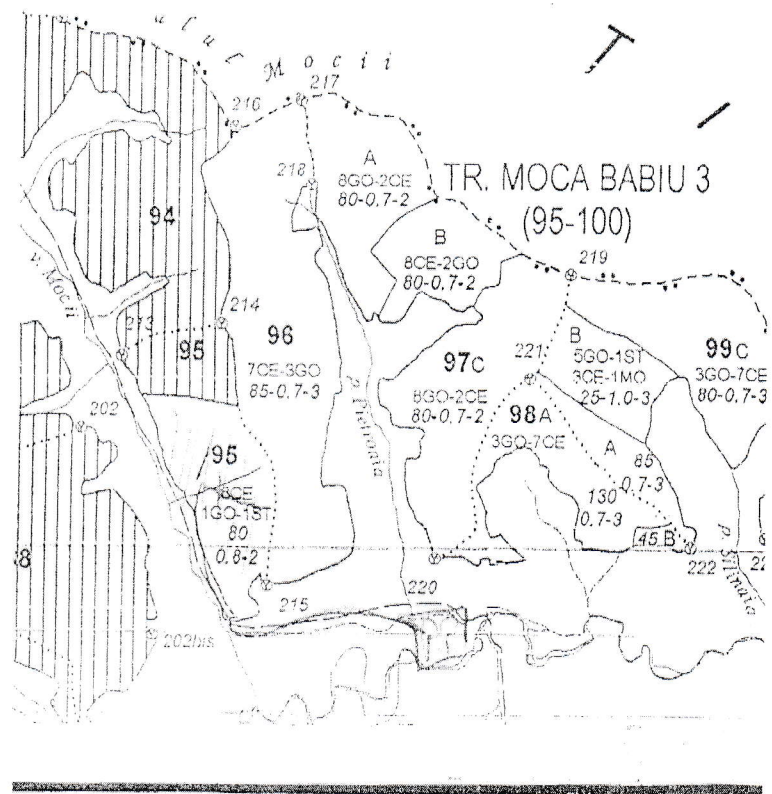

SCHITA PARCHETULUI

Partida: 1251-Gura Măcii; U.P. IV; u.a. 96; Sup. 3,75 ha

Coordonate parchet: Lat. -46.955668
Long. -23.079461

Coordonate platforma primara

Lat. -46.952861
Long. -23.081396

Nota: - platforma primara este situata in afara fondului forestier