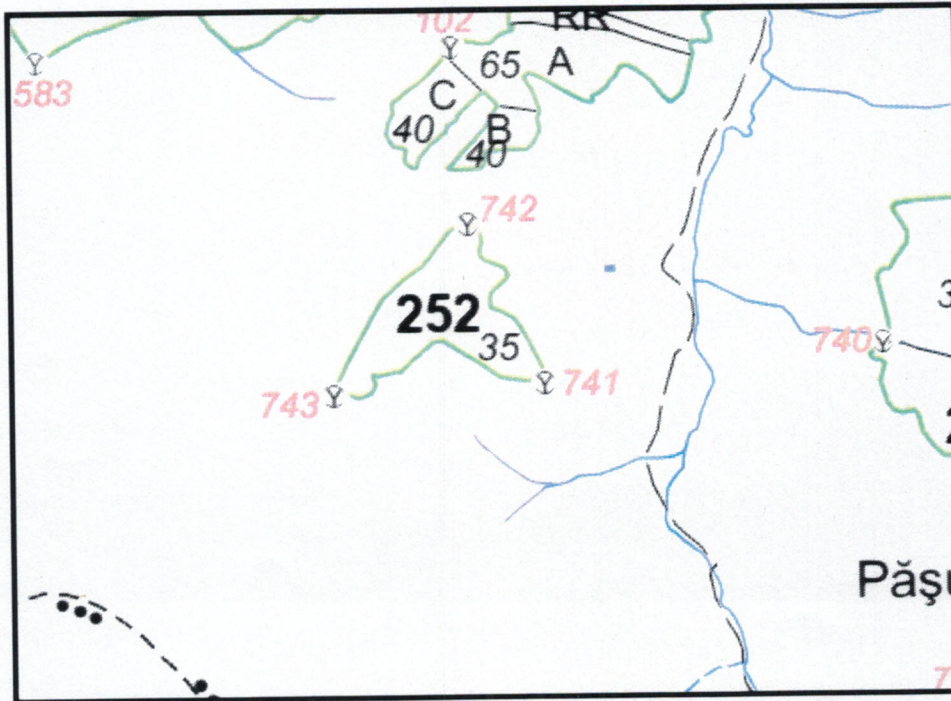

DIRECTIA SILVICA MARAMURES
 OCOLUL SILVIC POIENI

SCHITA PARCHETULUI SI A PLATFORMEI PRIMARE

Partida	Natura produs	up	ua	Coordonate parchet	Coordonate rampa
Limita de parcela				
Limita si indicative de subparcela :,A,B,C...				_____	
SUPRAFATA PARCHET					
PLATFORMA PRIMARA					
DRUM AUTO FORESTIER				_____	
PARAU				_____	
BORNA PARCELARA					