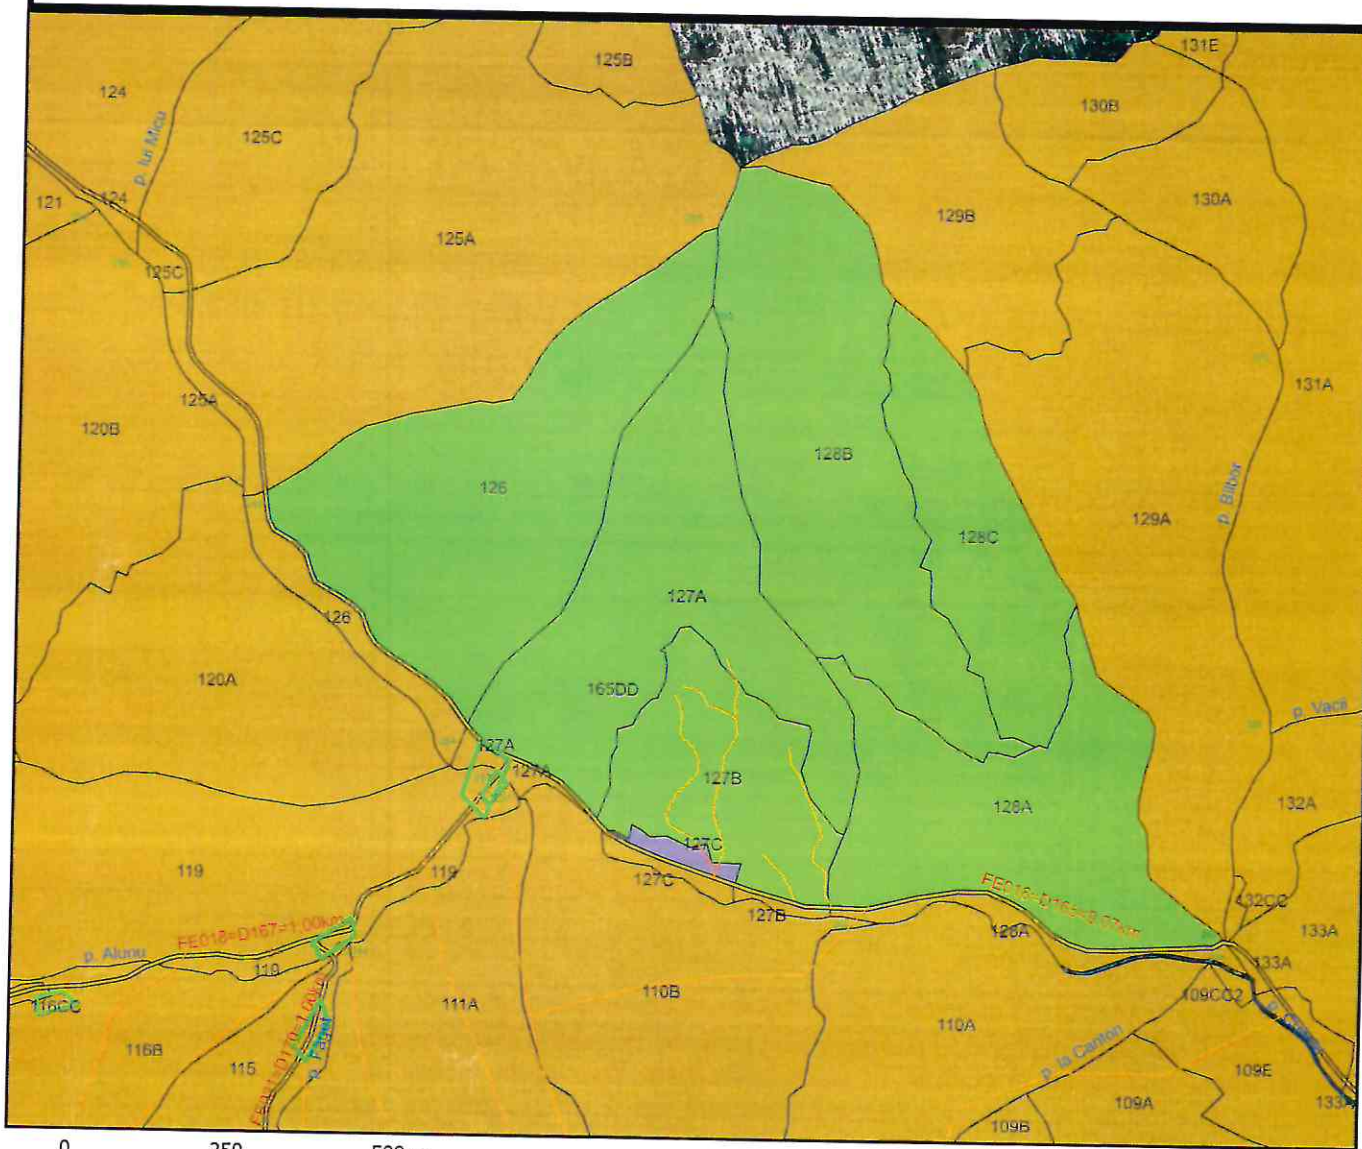

Comisariat pentru Silvicultură

DIRECȚIA SILVICĂ NEAMȚ OCOLUL SILVIC VĂRATEC

SCHIȚA PARCHETULUI ȘI A PLATFORMEI PRIMARE

UP II Cr Alb u.a.126,127A,B,128A,B,C

P144 ACC I SC 1:7500

Sumal 2600022501040

0 250 500 m

- drum forestier auto
- BORNE UP II
- ape UP II
- P 144 ACC I
- dr_tractor_up_II
- platf

Coordonate parchet si platforma primara

Parchet 26.114729, 47.150671

Platformă 26.111707, 47.146251

Delegat marcare,
Ing.Raclaru Virginel