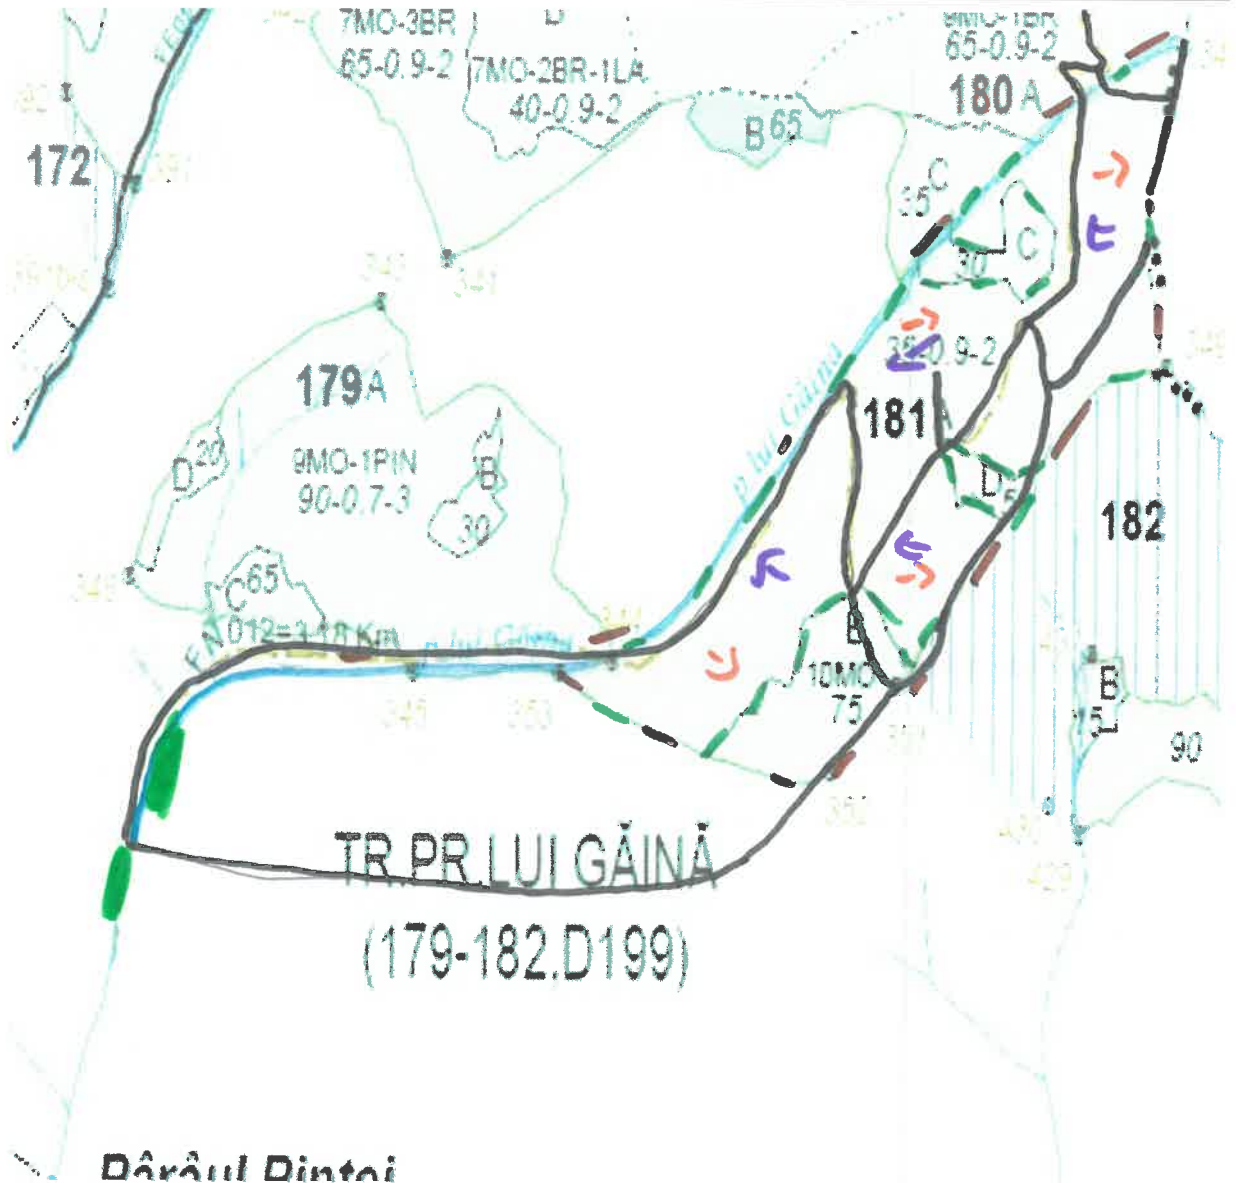

SCHIȚA PARCHETULUI

PARTIDA	SUMAL	UP	ua
466	2300020305110	IV	181A
DISTANȚA DE SCOS-APROPIAT		1500	ELAGAJ -
STANCARII - HA	SEMINTIS - HA	INALTIME M	COMPOZITIE -
Coordonate geografice			
Parcela		Platforma primara	
Latitudine	Longitudine	Latitudine	Longitudine
47.176227	25.834700	47.170128	25.813395

LEGENDĂ:

- Drum autoforestier
- Drum de tractor existent
- Drum de tractor propus
- Pârâu
- Limită parcelă
- Limită de subparcelă
- Direcția de doborâre a arborilor
- Direcția de colectare a arborilor
- Platforma primară
- Parcare autovehicule
- Pichet de incendiu
- Loc de odihnă și pentru fumat
- Teren cu fenomene de înmlăștinare
- Porțiuni cu fenomene de alunecare
- Delimitare parchet
- Porțiuni cu pantă mare
- Porțiuni cu rocă la suprafață