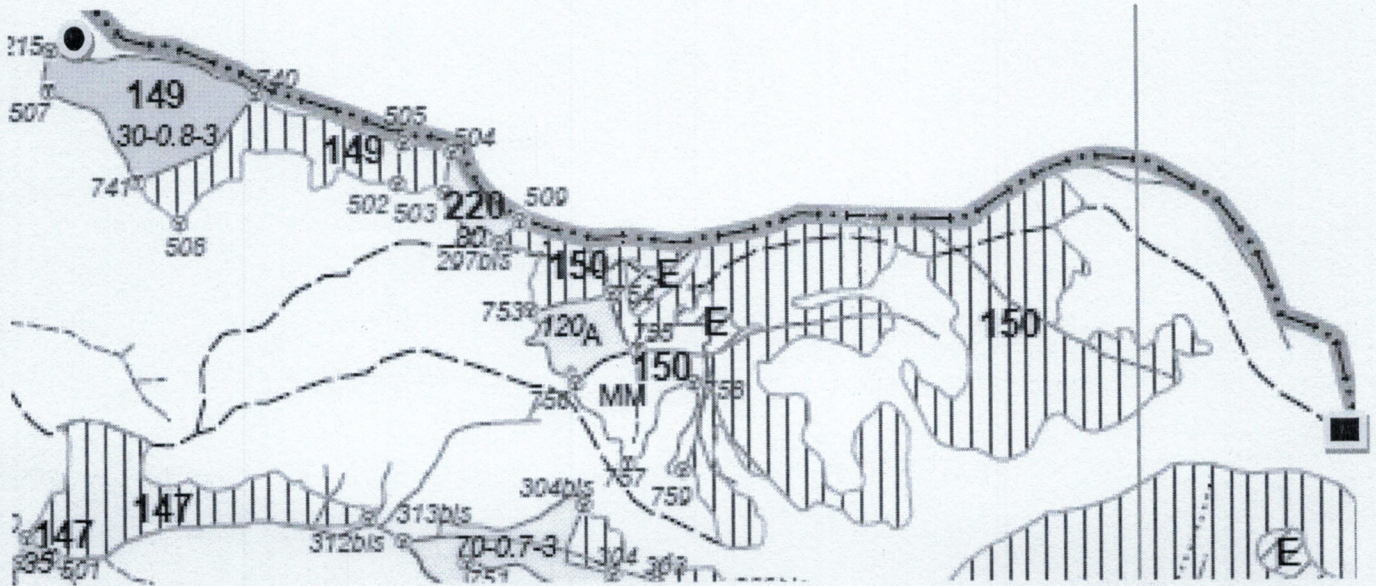

- DIRECTIA SILVICA MARAMURES
- OCOLUL SILVIC POIENI

• SCHITA PARCHETULUI SI A PLATFORMEI PRIMARE

Partida	Natura produs	up	ua	Coordonate parchet		Coordonate rampa	
				long	lat	long	lat
2720/2300144002670	Fasie frontiera	I Bistra	vaff	24.2154	47.8969	24.16597	47.9192
Limita de parcela						
Limita si indicative de subparcela :A,B,C...				_____			
SUPRAFATA PARCHET				_____			
PLATFORMA PRIMARA				_____			
DRUM AUTO FORESTIER				_____			
PARAU				_____			
BORNA PARCELARA				_____			