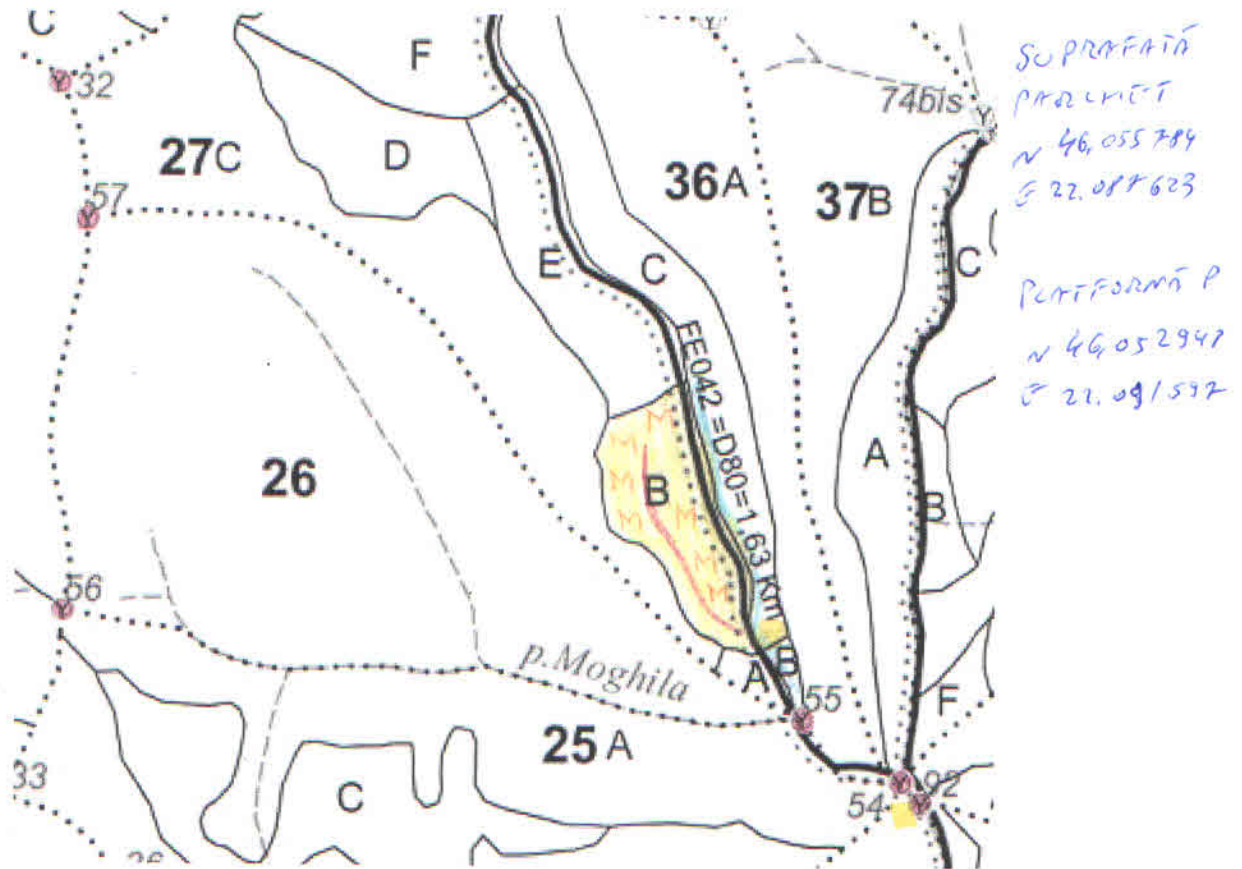

UP V BATUTA
u.a. 27 B
Partida nr. 668 SUMAL 220021260⁰⁹⁵⁰

LEGENDA:

- Suprafata parchet
- Pârâu
- Podet traversare prin parau
- Borna amenajistica
- Drum auto forestier
- Drum de scos-apropiat existent
- Drum de scos-apropiat necesar
- Platforma primara
- Arbori morți materializați

Parchetul **se situeaza** in SIT NATURA 2000 ROSCI 0064 Defileul Muresului
 Caile de colectare **NU trec** prin proprietati particulare.

Sef ocol,
 ing. Marc Gheorghe

Intocmit,
 ing. Basia Larisa

Resp. F.F.,
 ing. Sztepanov Marius