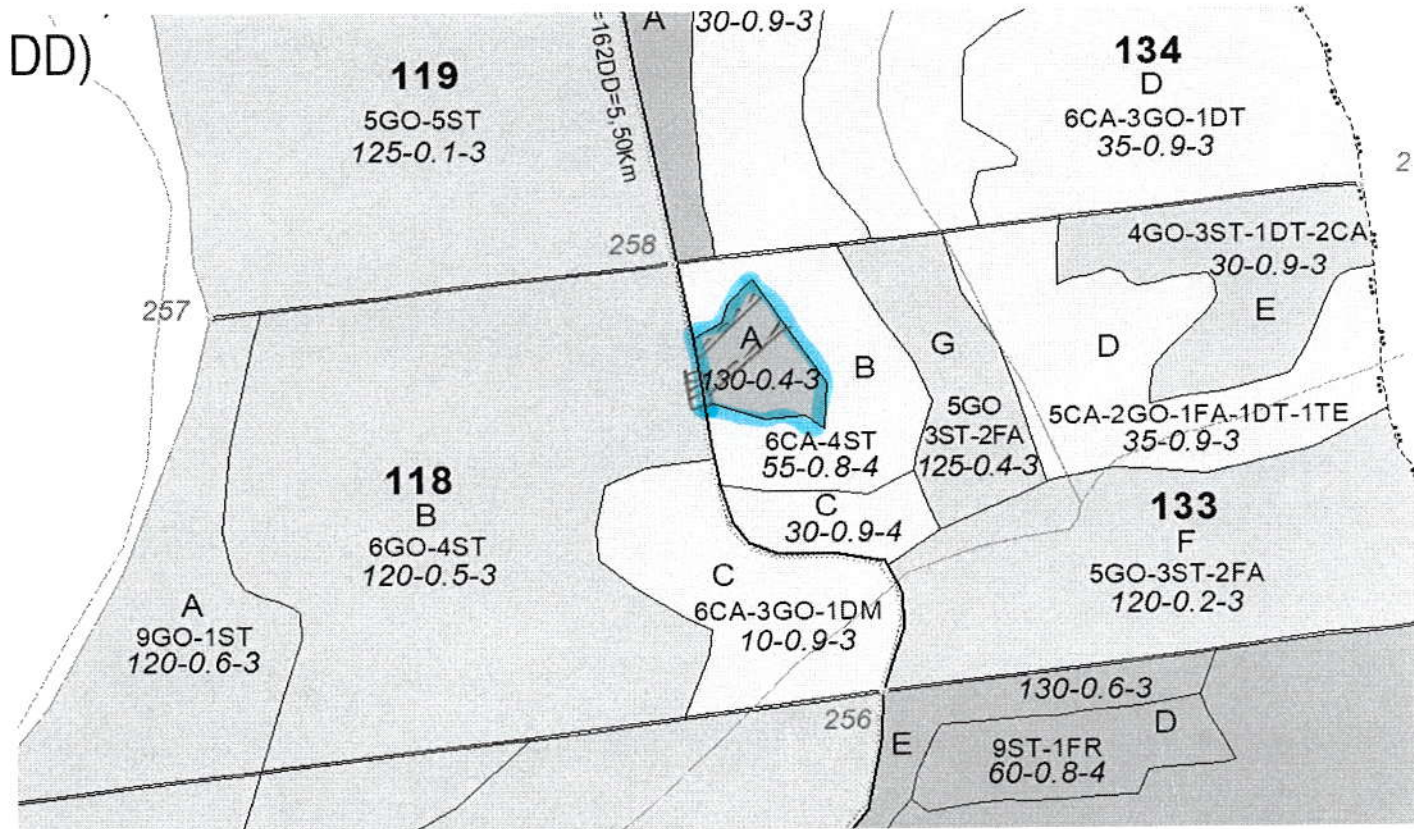

SCHITA PARCHETULUI SI A PLATFORMEI PRIMARE

A.P.V.	78/P	
U.P.	VII Gura Ocnitei	
u.a.	133A	
COORDONATE		
Parchet	44.922994	25.634616
Platforma Primara	44.922486	25.633998

- Parau (albastru)
- Coama
- o Borna parcelara
- Limita parcelara
- _____ Limita u.a. (negru)
- o.o.o.o.o.o.o.o Limita de parchet
- Limita de sectiune (S)
- .-.-.-.- Limita de postata (P)
- ==== Drum auto
- Drum pentru tractoare
- ^^^ Funicular
- Platforma primara
- ↔ Cabana
- ▽ Remiza

ORDINEA DE LUCRU IN POSTATE	
DOBORAT	COLECTAT
P ₁	-
-	P ₁

INTOCMIT
 Data 15.06.2015
 Nume, prenume Raducu Danail
 Semnatura.