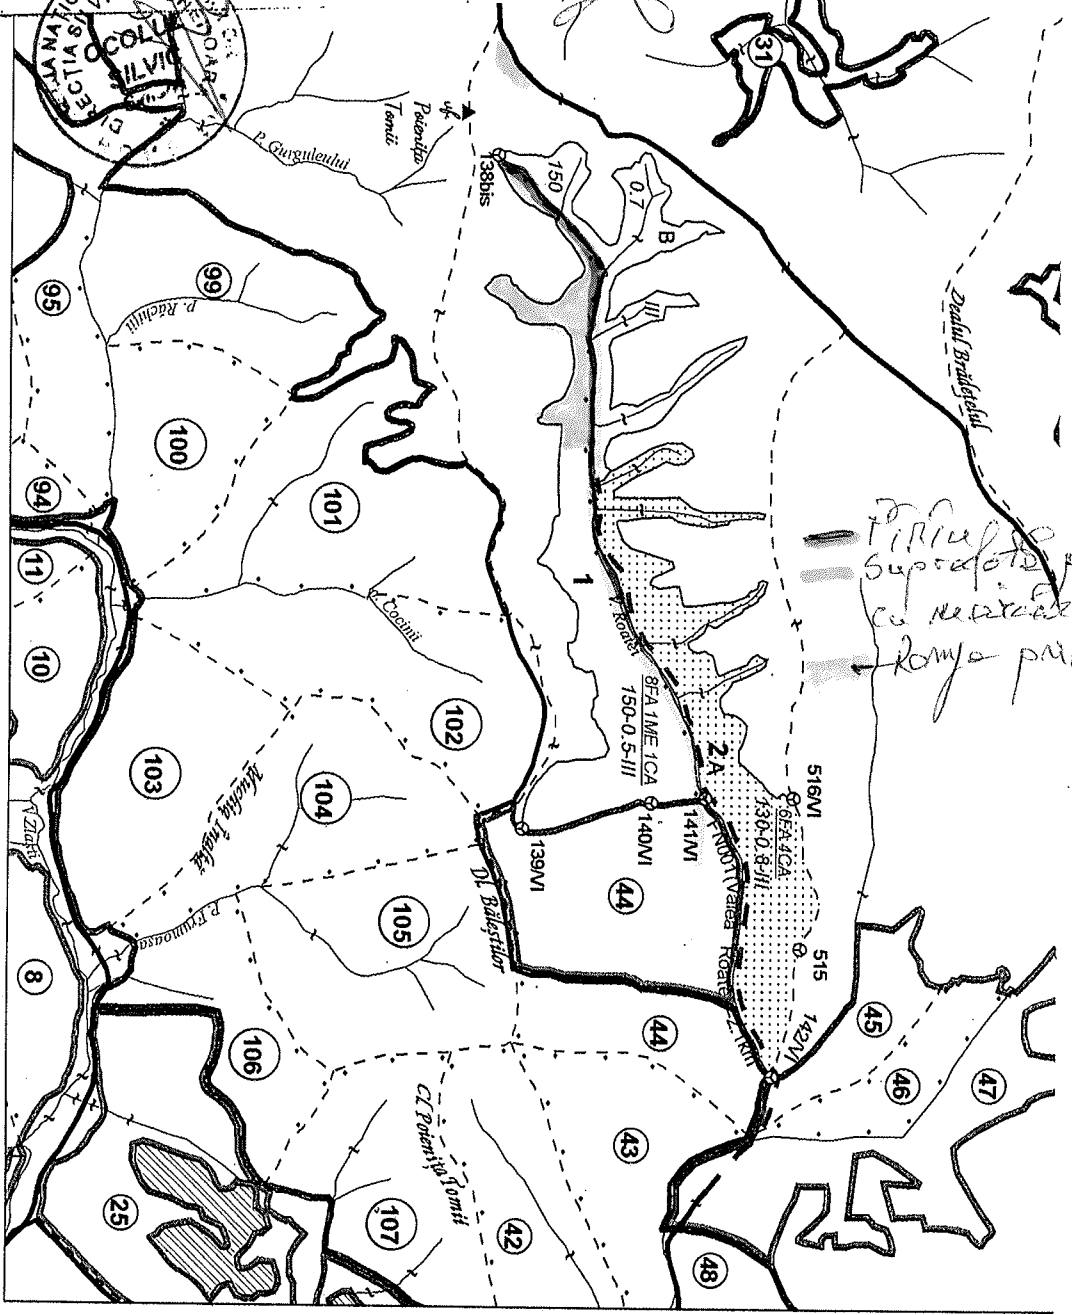

OCOLUL SILVIC SIMERIA

PARTIDA NR.	7539
U.P. <i>Vegeta. a.</i>	1%
PARCHET	45.819583
-- coordonate	22.701678
PLATFORMA PRIMARA	
-- coordonate	45.823502 22.699576
ISA Necesara	
ISA Existenta	

SEF OCOL  
ING. LUCIAN VLADIMIR

INTOCMIT

P. Rucului  
Suprafata parcurii  
cu marcatii TP2  
- zona primara.

Merisor

Muncelul Mare

FE002(M. Muncelului)=2,8km