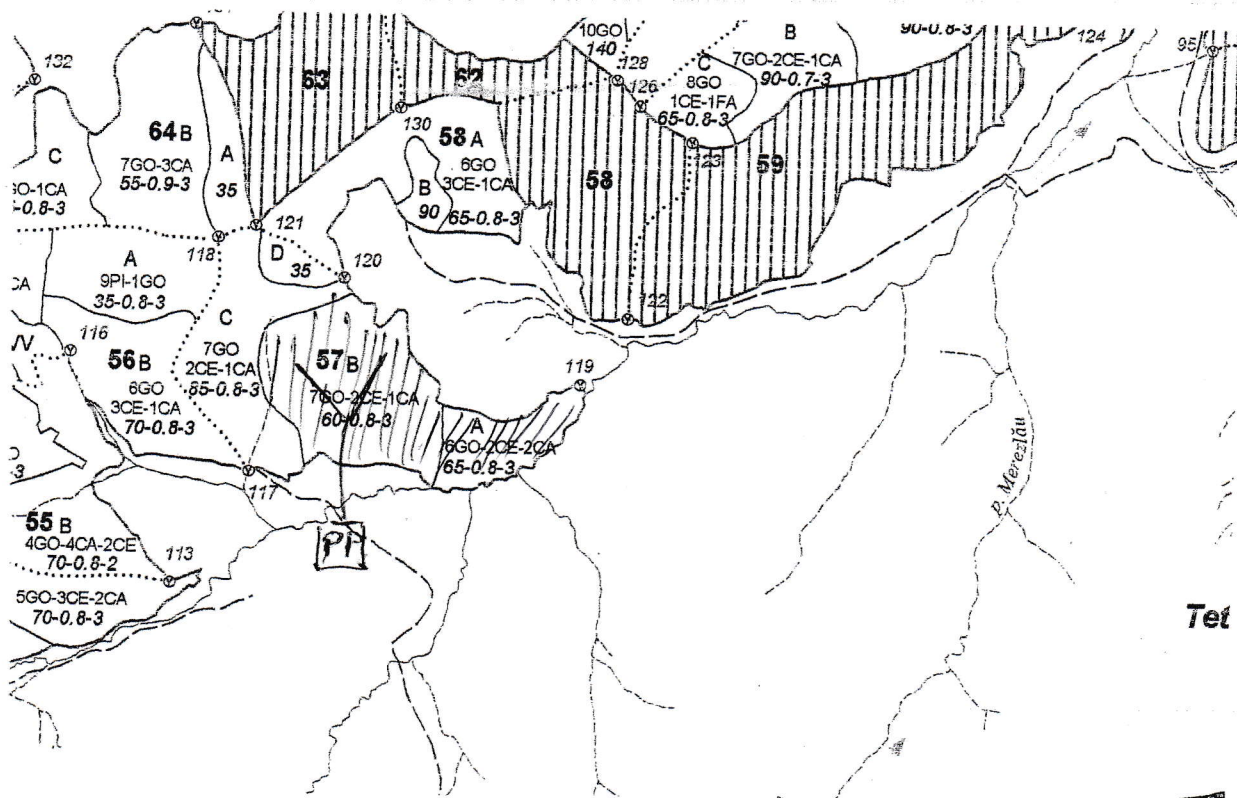

REGIA NATIONALA A PADURILOR – ROMSILVA
DIRECTIA SILVICA SALAJ
OCOLUL SILVIC ALMAS

SCHITA PARCHETULUI

Partida: 1805 Farta; U.P. III; u.a. FA; Sup. 26,55 ha

Coordonate parchet: Lat. - 46,897574
Long. - 23,005380

Coordonate platforma primara

Lat. - 46,897574
Long. - 23,005019

Nota: - platforma primara este situata in afara fondului forestier

Intocmit,
Sorica Janid