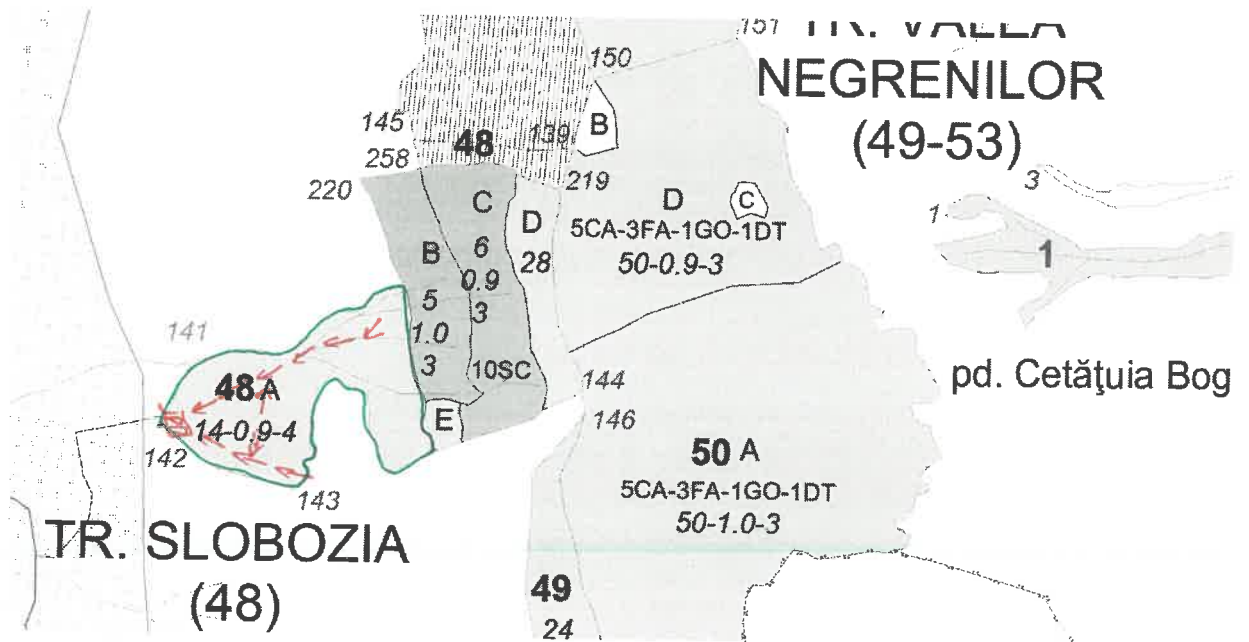

SCHITA PARCHETULUI SI A PLATFORMEI PRIMARE
APV 2300006803490/602 Slobozia

OCOLUL SILVIC
ZELETIN
 REGISTRATURĂ NR. *15508*
 2018 LUNA *12* ANUL *2023*

COORDONATE PARCHET	
Lat: <i>46.501199</i>	Long: <i>27.317172</i>
COORDONATE PLATFORMA PRIMARA	
Lat: <i>46.501023</i>	Long: <i>27.315544</i>
Lat:	Long:

LEGENDA:

- linia parchet
- → - drum oplotose
- PPP - platforma primara

Intocmit:
 Ing. Vararu Catalin