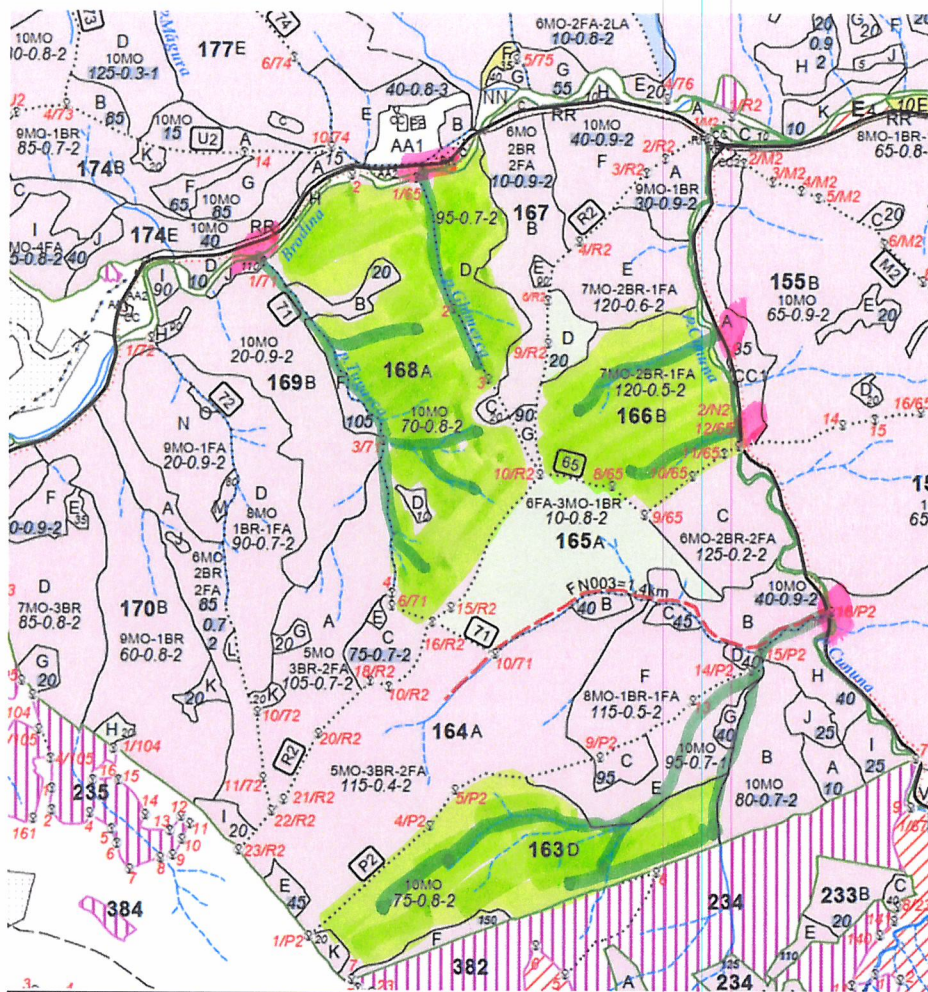

SCHIȚA PARCHETULUI

PARTIDA 109

UP III

Denumire parchet: Brodina de Sus

u.a. 163D-168A

LEGENDĂ

Limită de parcelă -----

Limită și indicativ de subparcelă _____

Bornă parcelară: ○

Drum autoforestier _____

Suprafata parchetului:

Căi de colectare pt. adunat

Căi de colectare pt. scos-apropiat

Limită de postață

Platformă primară

Pârâu

Podet din lemn traversare parau

Coordonate GPS parchet:

47,784158°N

25,308593°E

Coordonate GPS platforma primara:

47,787883°N

25,325231°E

ÎNTOCMIT,
Ing. Ursache Ioan