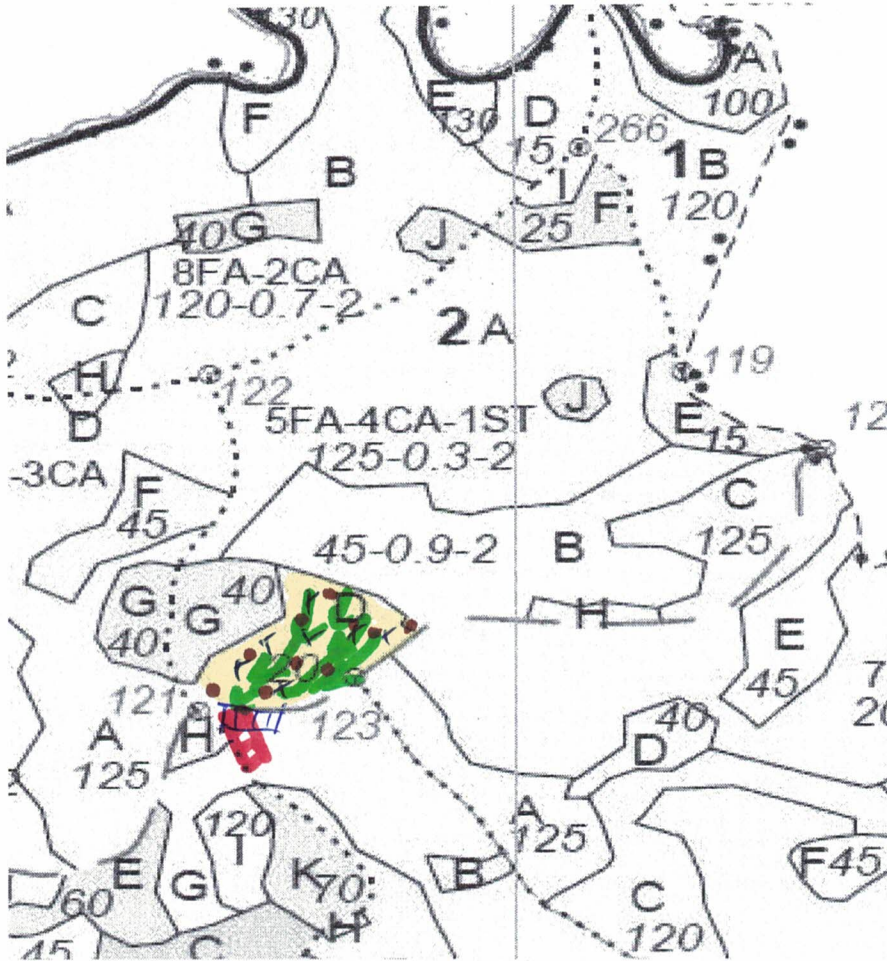

SCHIȚA PARCHETULUI

*Capat Plai SA*

1. Denumirea parchetului.....
2. Numar Ocol..... *346*..... Numar SUMAL.....
3. Localizare silvica: UP..... *VI*..... UA..... *2D*.....
4. Natura Produselor:.....
5. Coordonate GPS: Parchet..... *46.889441 / 22.360584*
- Platforma primara..... *46.888539 / 22.359464*

Legenda:

- suprafata parchet 
-  platforma primara
- \* -"lemn mort" 
- cote pt. cozi oprezi 
- lemnul mort 