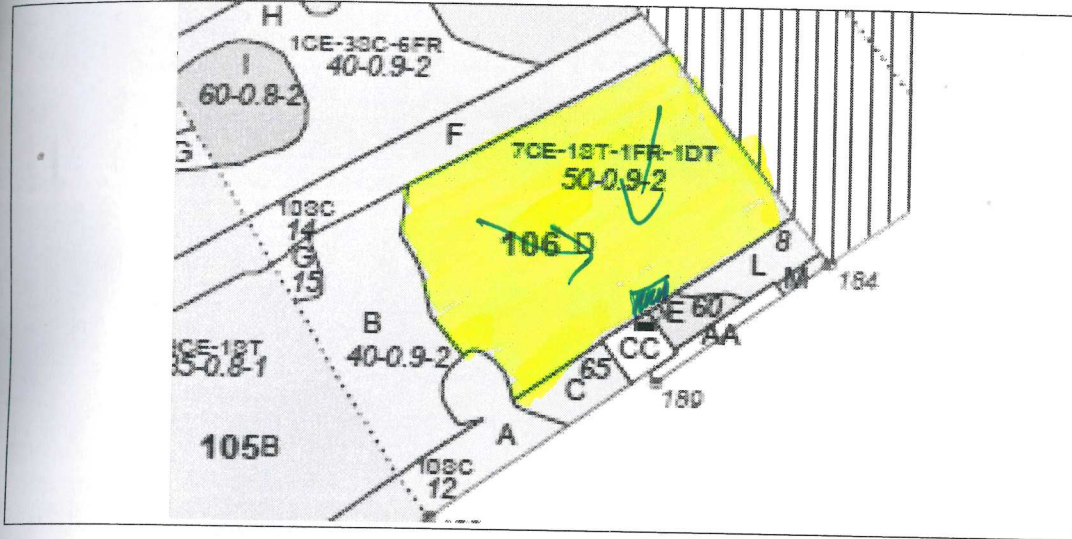

SCHIȚA PARCHETELUI

(denumire) Răioasa U.P. ȚI u.a. 1060

Tratament: Ace Natura produsului: Produse Ace

Suprafața: 7,10 tehnologia de exploatare: Sortimente și multiplii de sortimente

Scara: _____

LEGENDA:

- suprafața parchetului
- platforma primară
- căi de scos apropiat
- direcția de colectare
- lemn mort
- bornă silvica

Coordonate geografice grade zecimale

Specificații	u.a.	Latitudine (N)	Longitudine (E)
APV	1060	44.564461	25.51850085
Platformă	1060	44.564461	25.51850085

Intocmit,
 (nume, prenume și semnătura)

Enache George