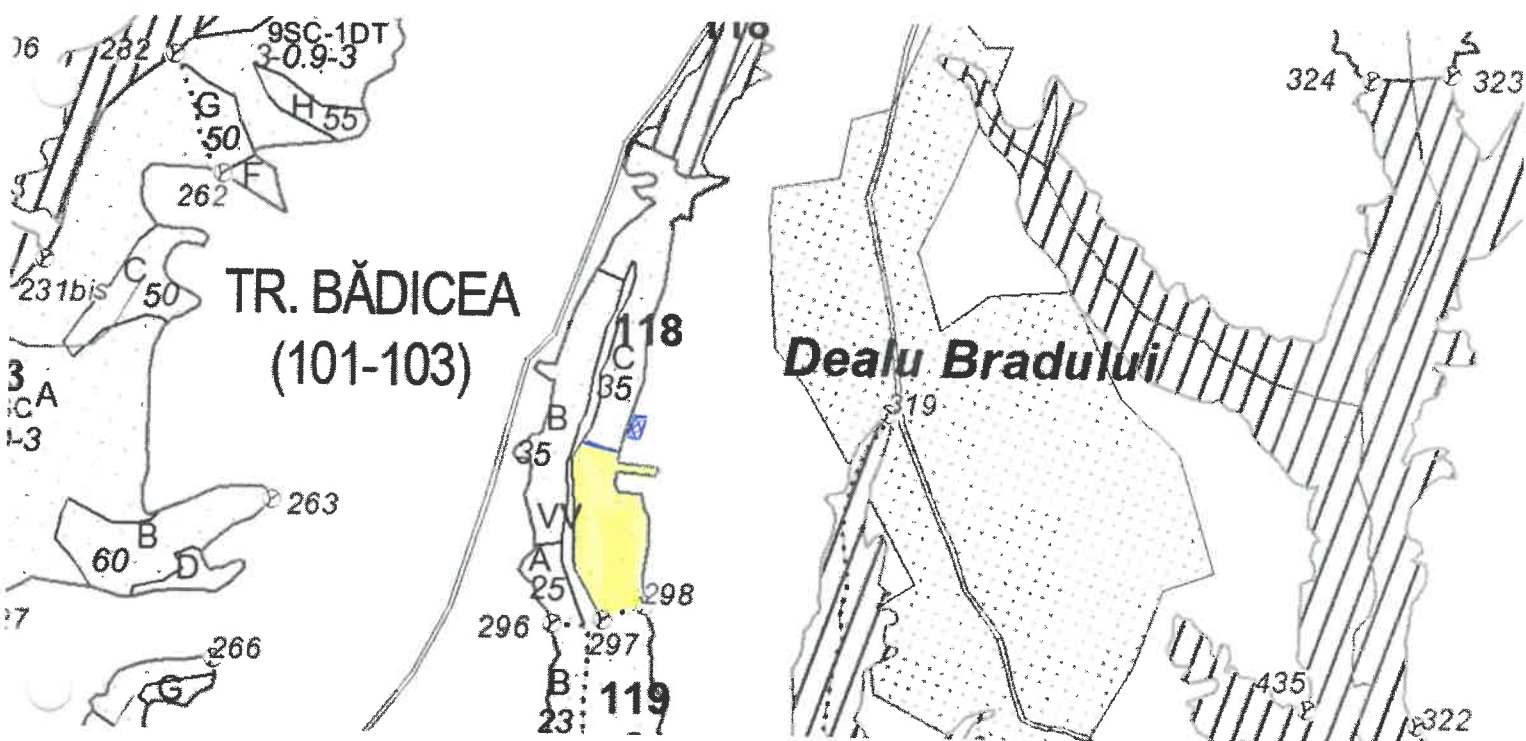

SCHIȚA PARCHETULUI ȘI AL PLATFORMEI PRIMARE

PARTIDA..... 186 Sl. Bradului

U.P. III Săpata u.a. 118C

Spr. 3,0 ha

vol. 329,93 mc

Legendă:

- Borna amenajistică
 - Limită de parcelă
 - Limită de subparcelă
 - Drum auto forestier
 - Drum de pământ existent
 - ////// Zonă suprafață parchet
 - Delimitare suprafață parchet
 - XXXXXX Zonă platformă primară
- X, Y Coordonate geografice Platformă primară 44.738875 24.715941
- X_n, Y_n Coordonate geografice Parchet 44.737419 24.716214
- Distanța la calea permanentă de transport..... 145 m